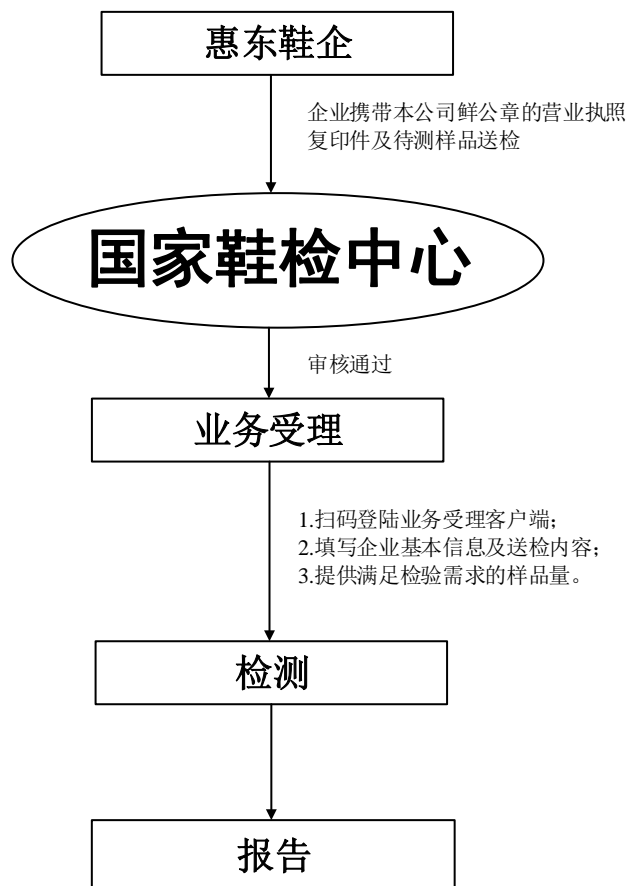

附件1： 2020年惠东县鞋业相关企业/电商免费送检业务流程图

送检企业可在手机APP客户端自行下载使用电子版报告

网址：<http://www.gjxjzx.cn/> 或 登陆惠州市质计所网站：<http://hzzsjs.cn/home/>后，在网页最下端点击友情链接：国家鞋材及鞋产品质量监督检测中心
地址：惠东县大岭街道鹏达路边国家鞋检中心
业务联系人及电话：林工 13923659389