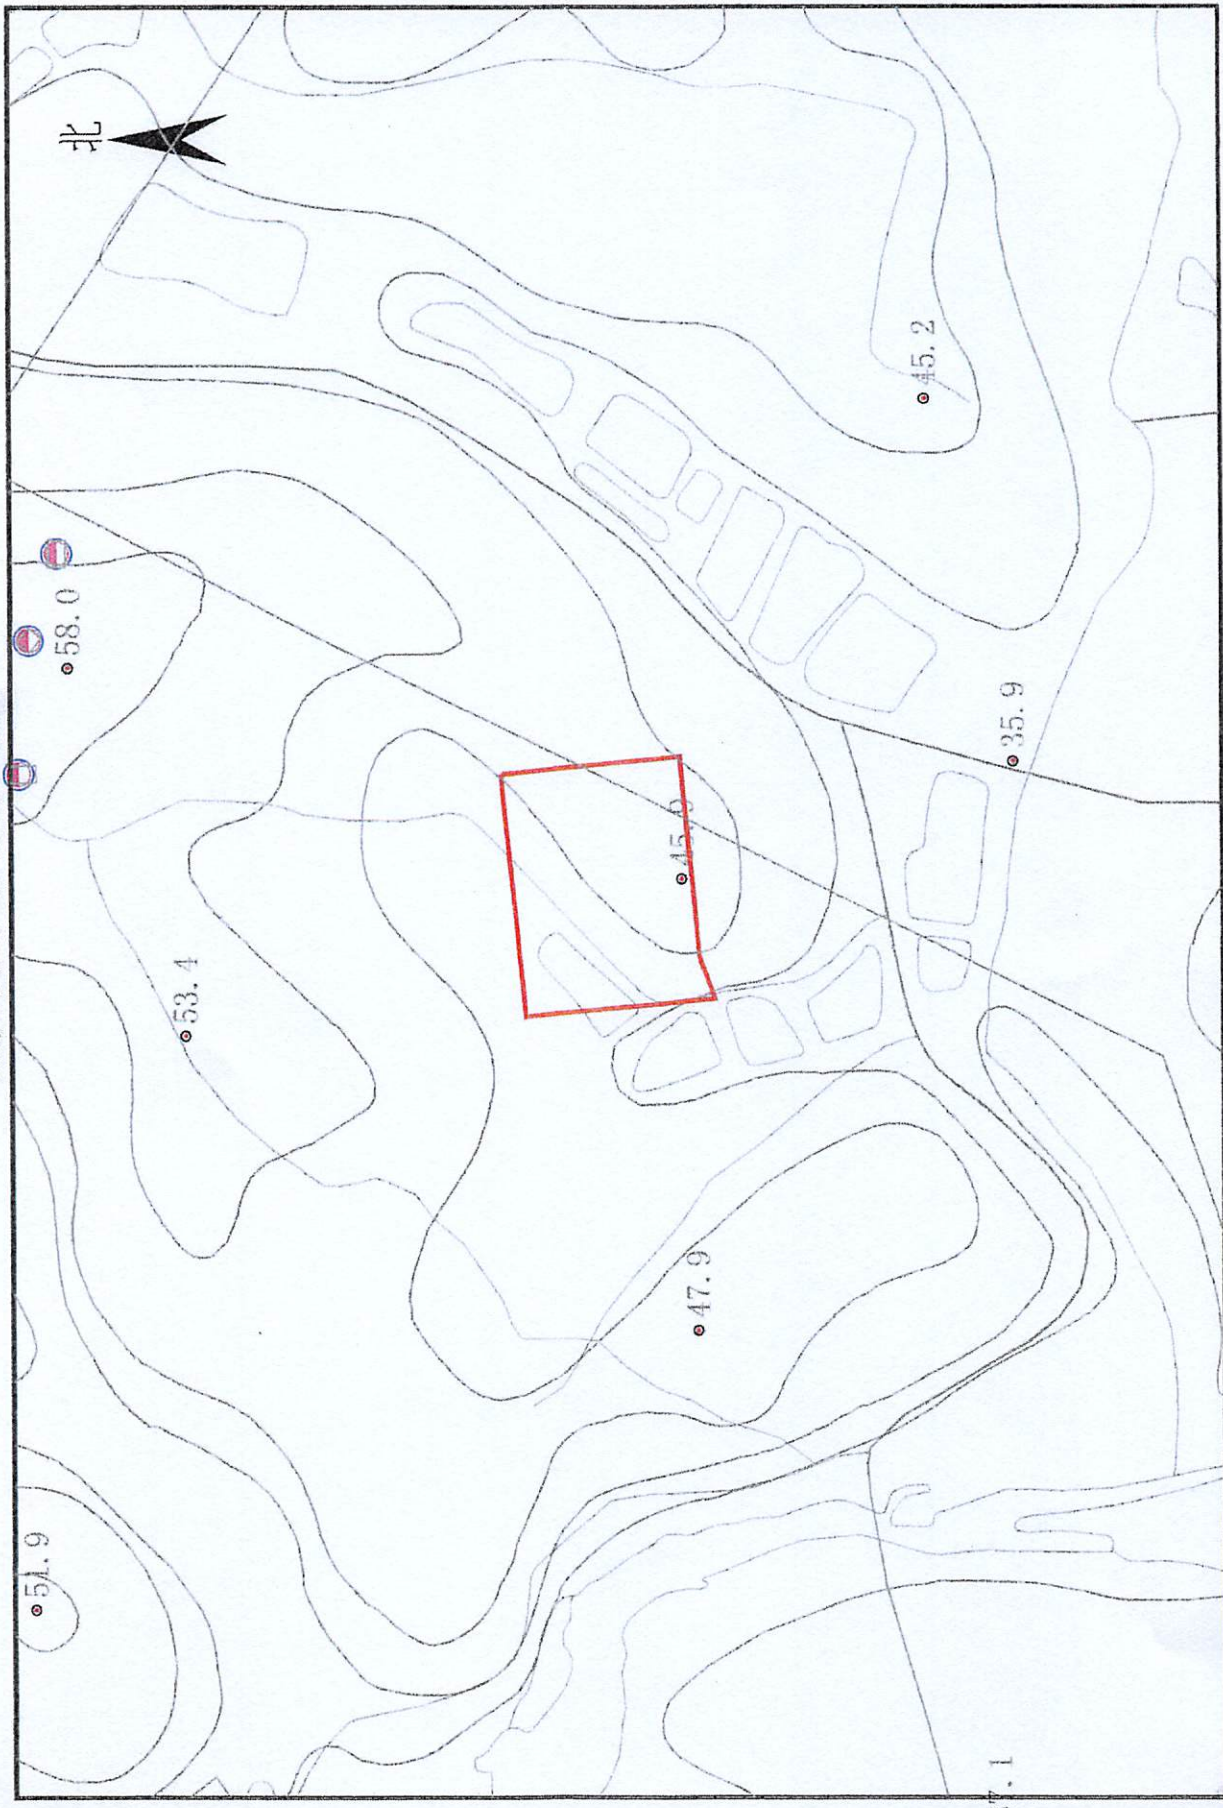

拟征收土地四至界线图

2000国家大地坐标系

比例: 1:3000

绘图日期: 2024年3月