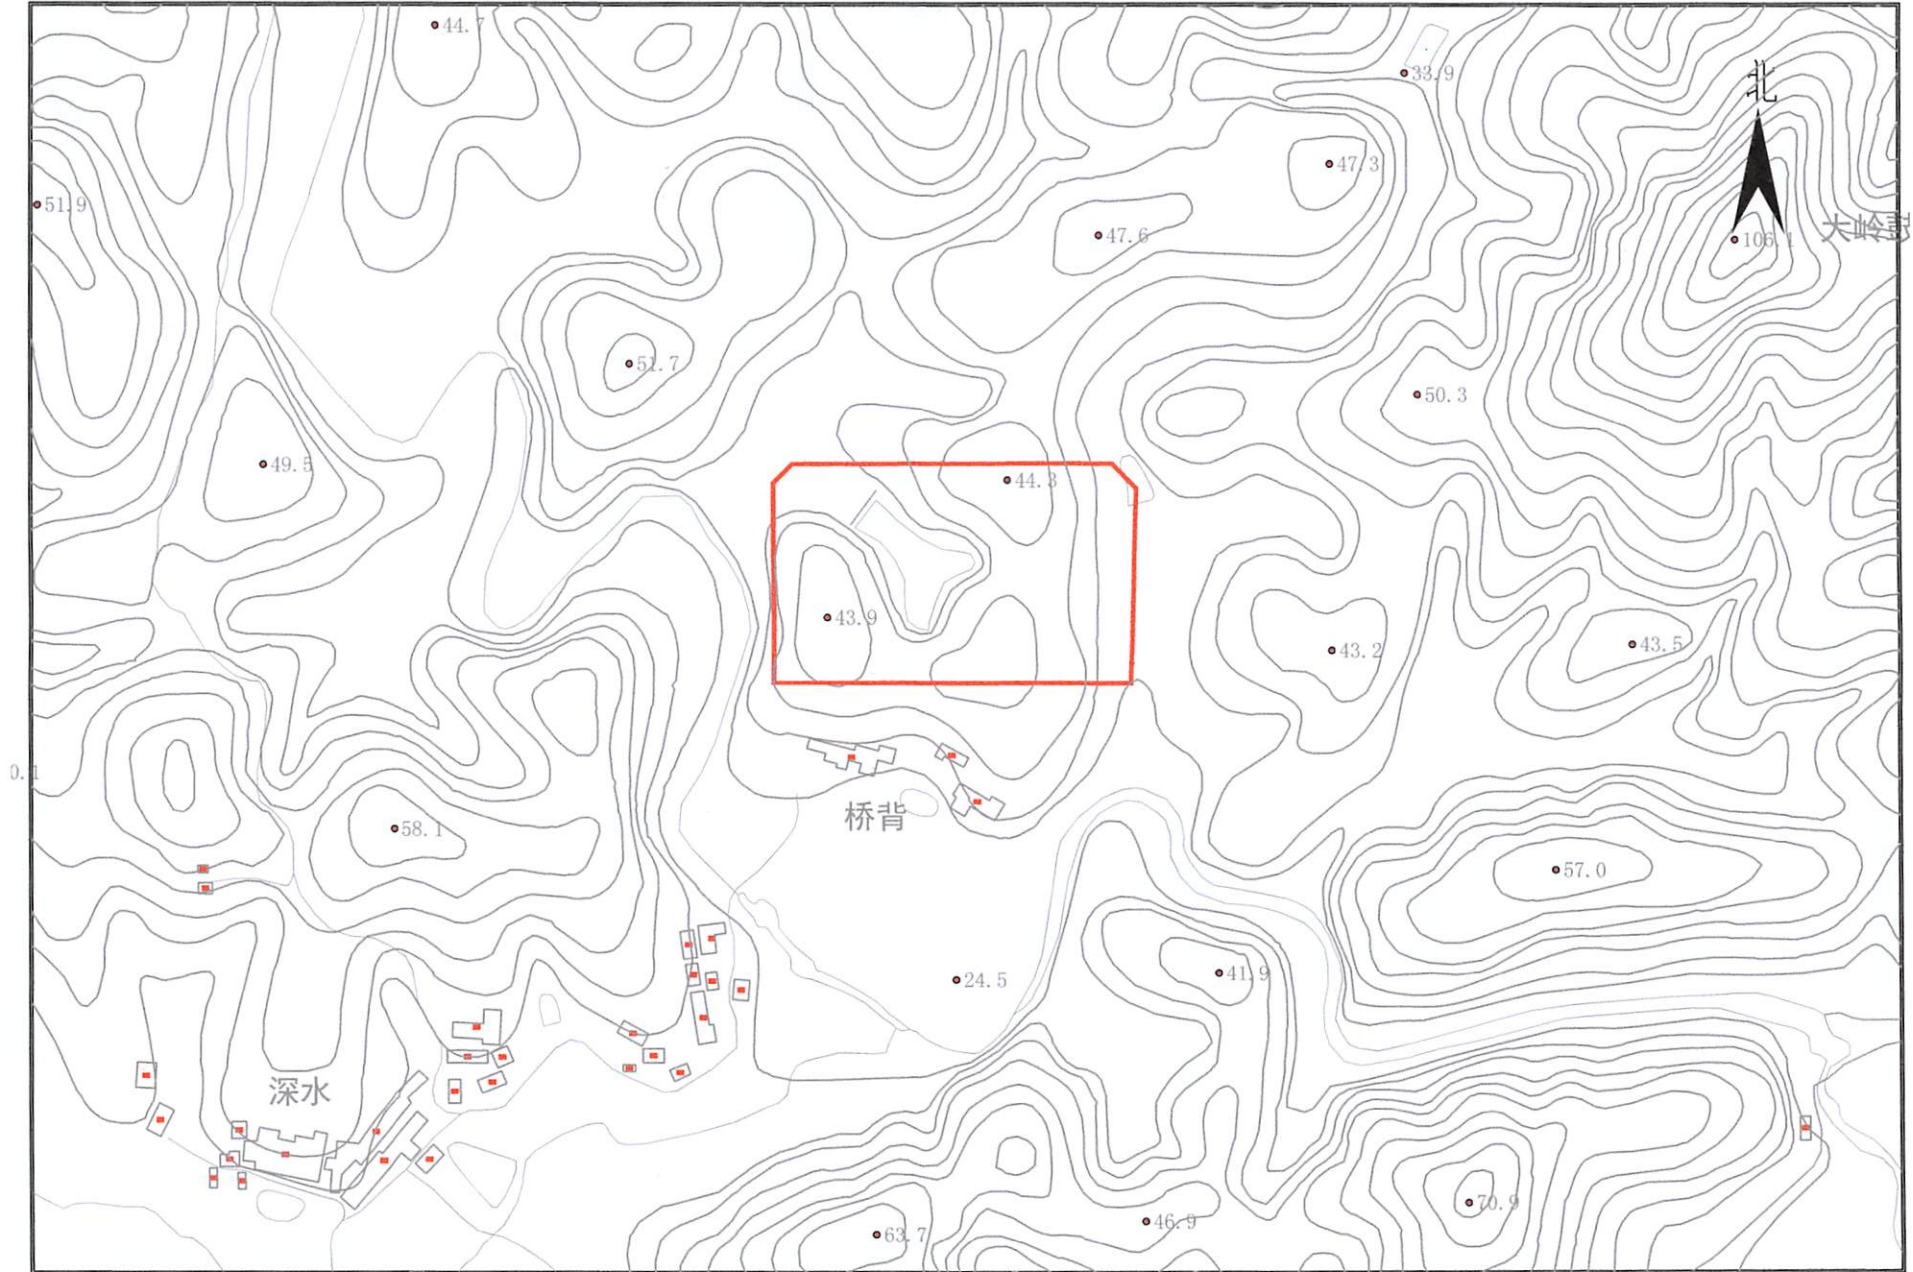

惠东县城镇建设用地（白花镇联丰村地段51.1927亩）项目拟征收土地四至界线图

2000国家大地坐标系

比例: 1:5000

绘图日期: 2024年6月