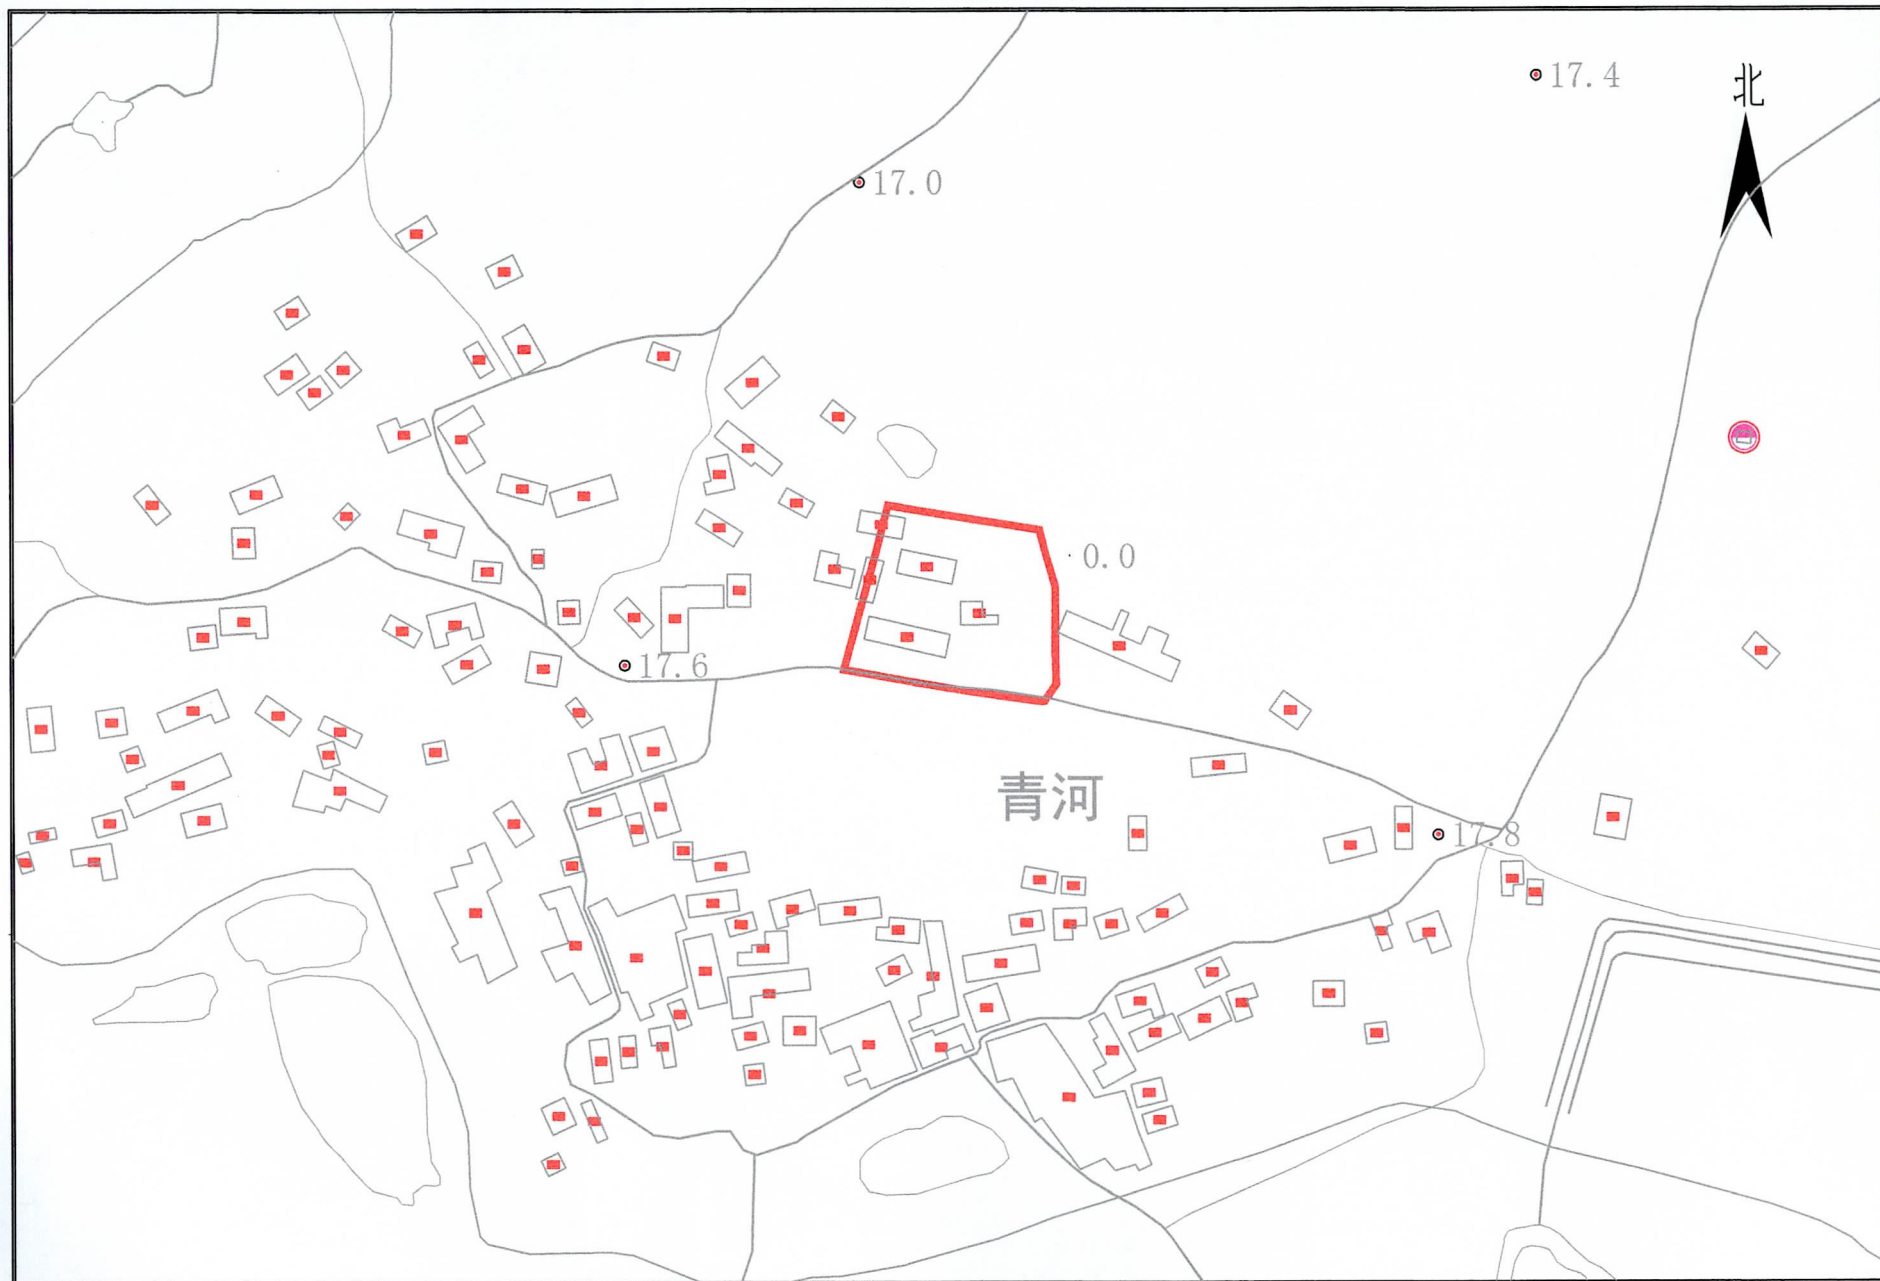

### 拟征收土地四至界线图

2000国家大地坐标系

比例：1:3000

绘图日期：2024年3月