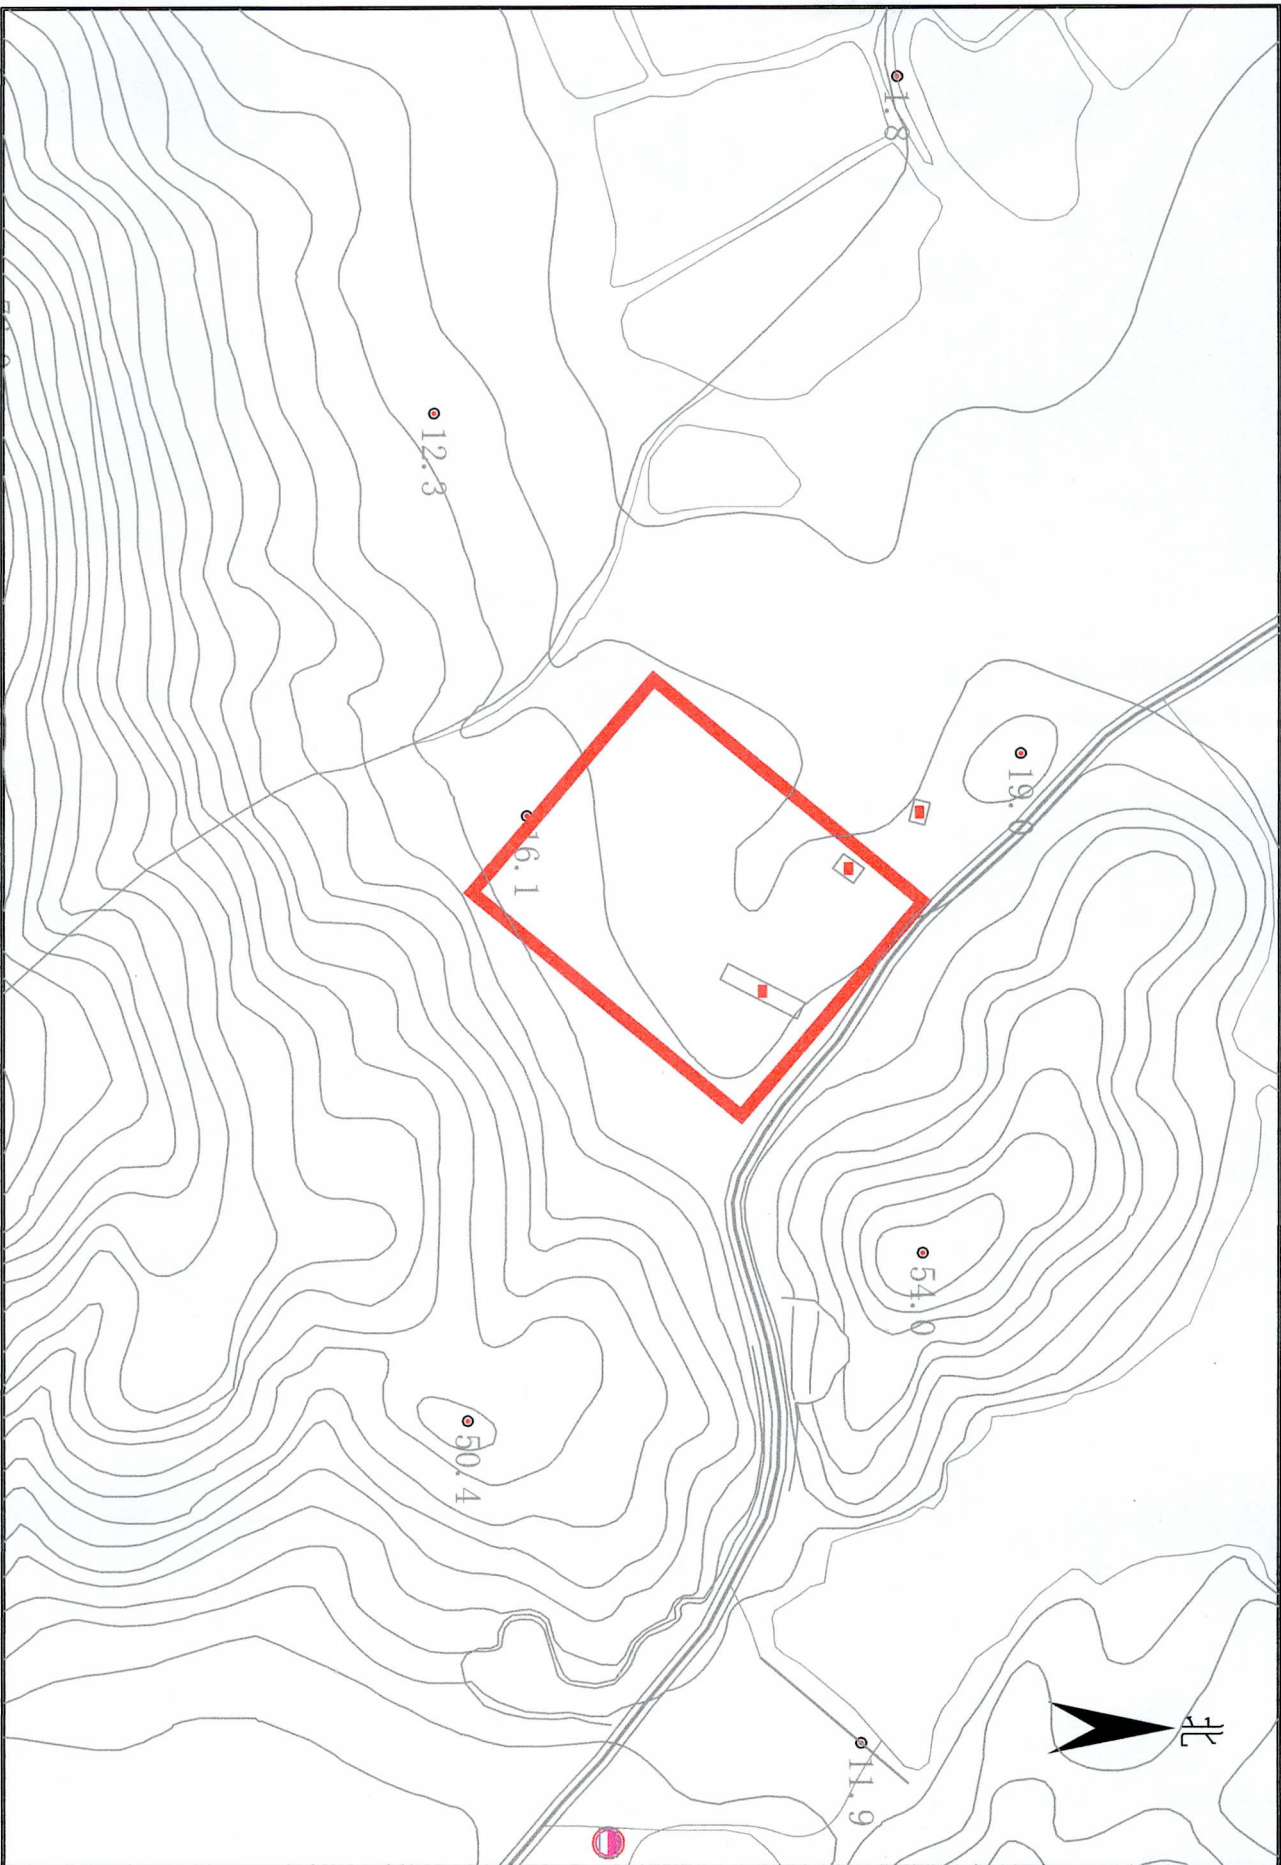

拟征收土地四至界线图

2000国家大地坐标系

比例：1:3000

绘图日期：2024年6月