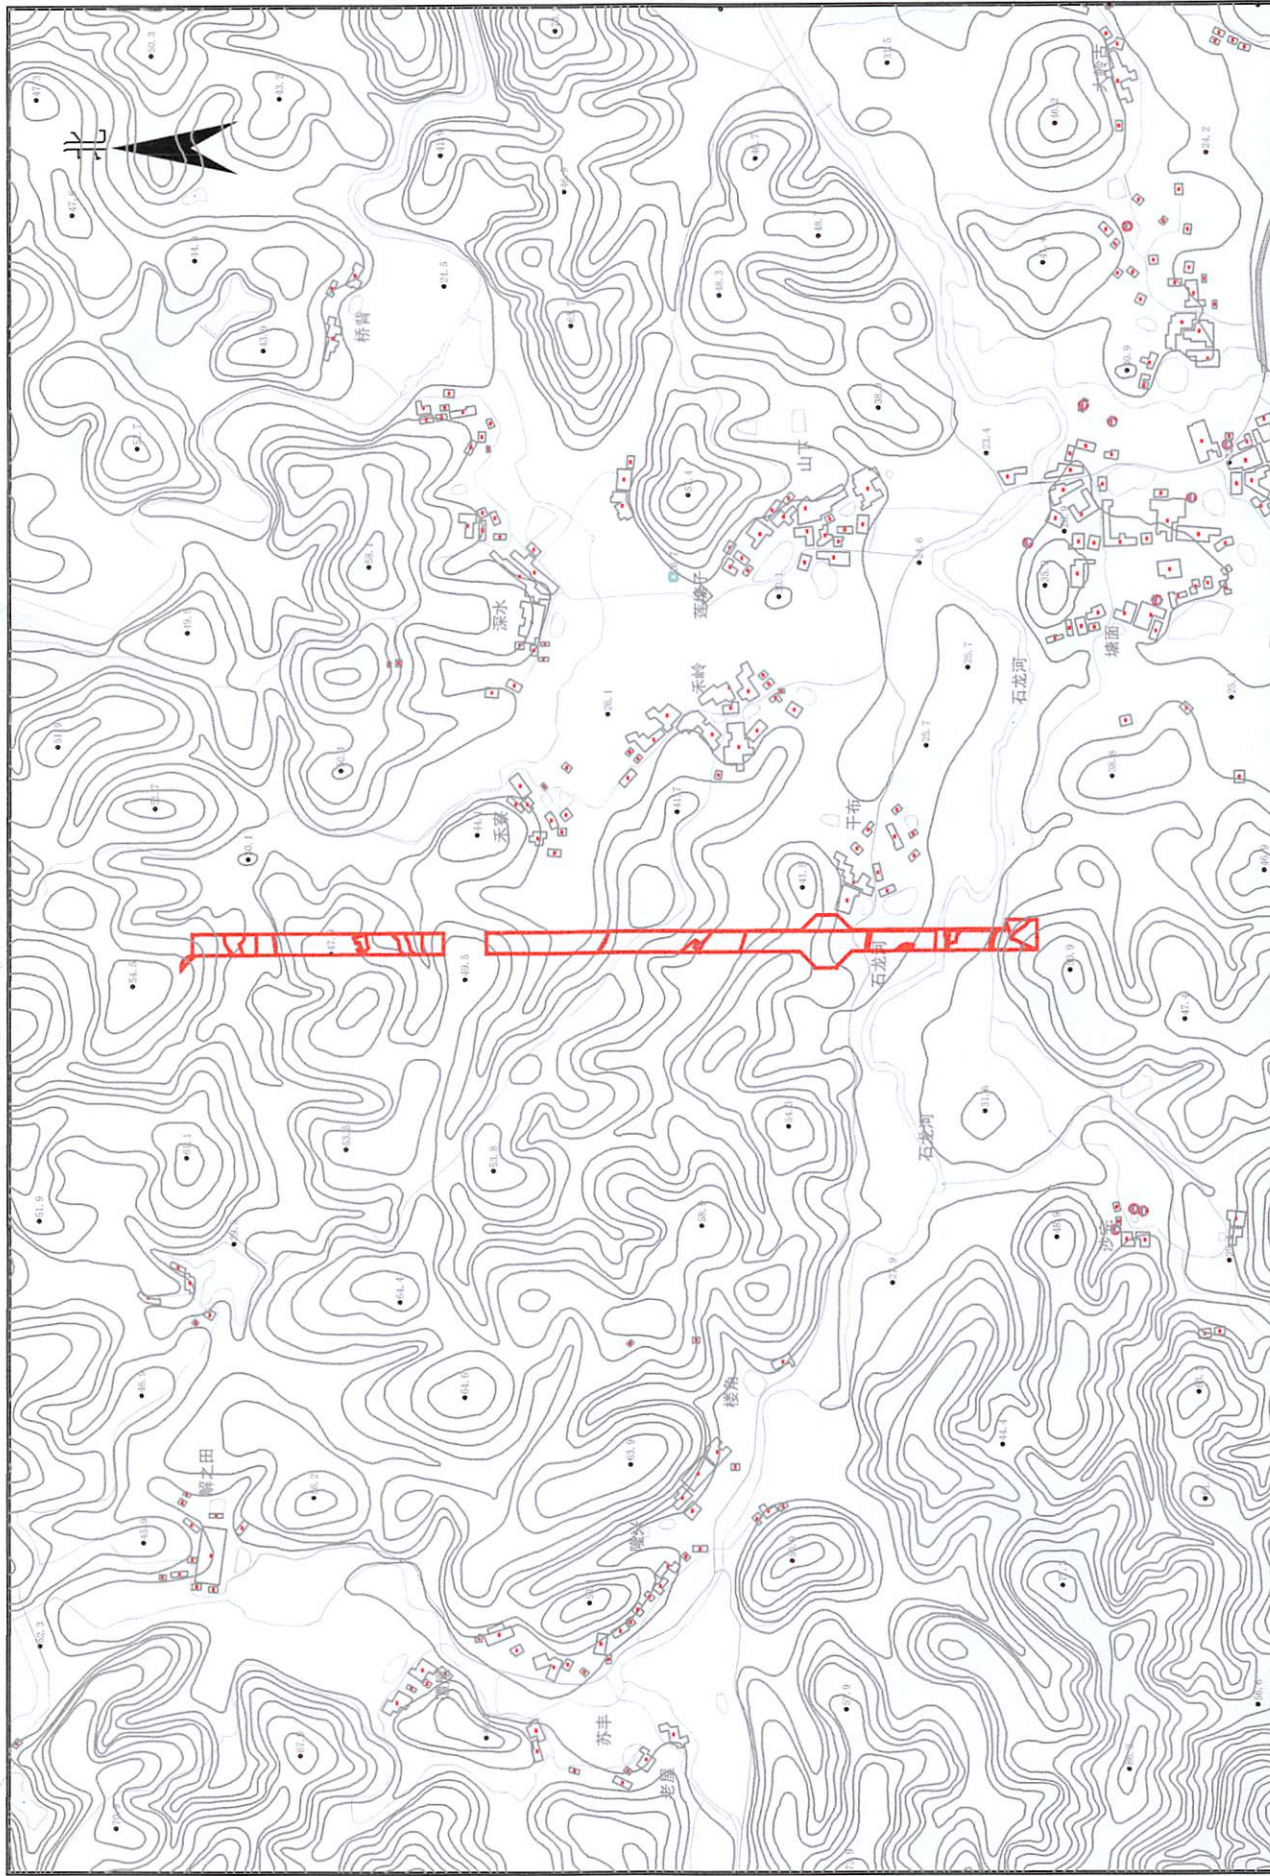

拟征收土地四至界线图

2000国家大地坐标系

比例: 1:10000

绘图日期: 2024年5月