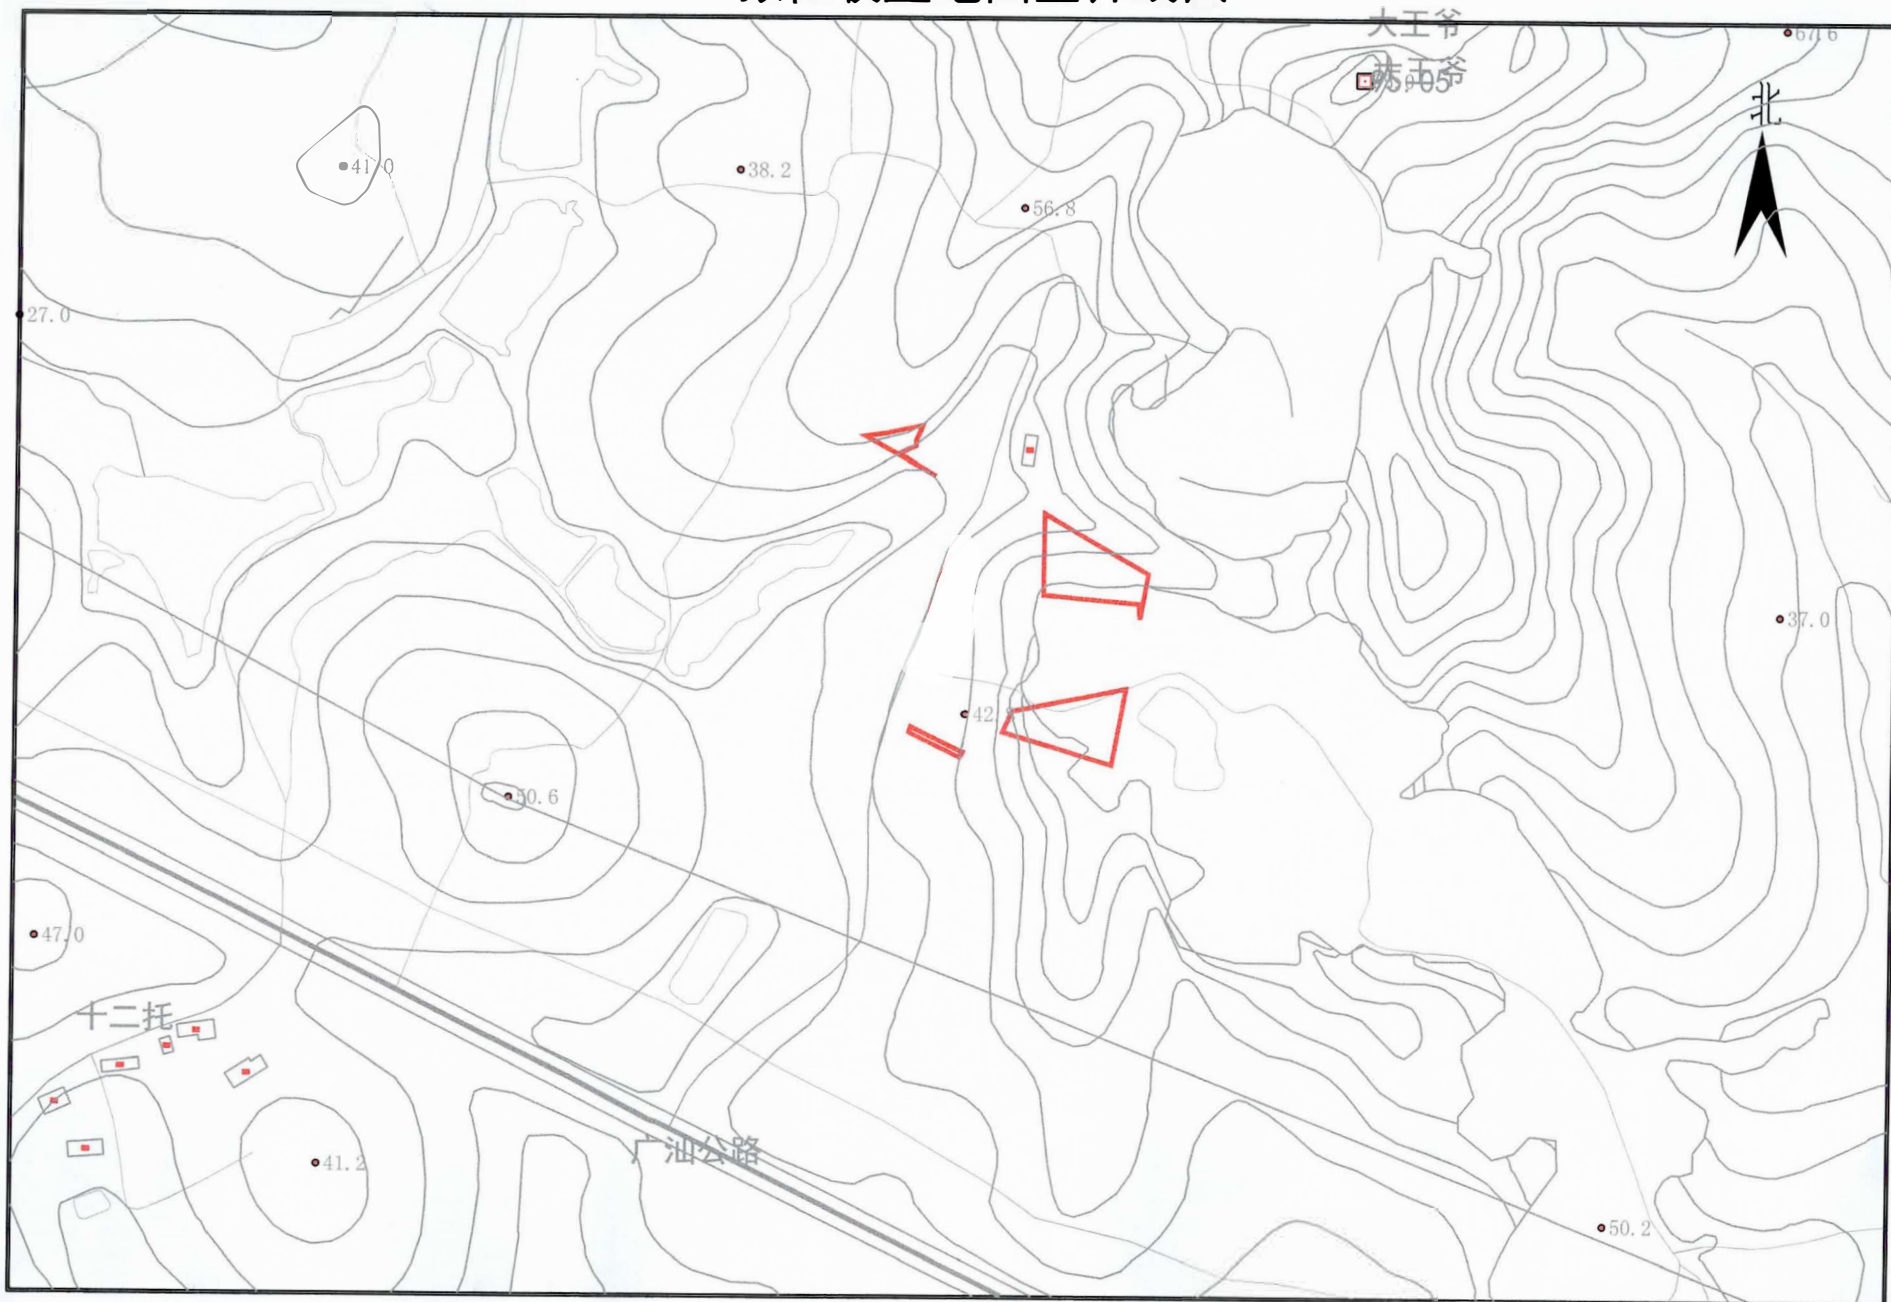

### 拟征收土地四至界线图

2000国家大地坐标系

比例: 1:5000

绘图日期: 2024年4月