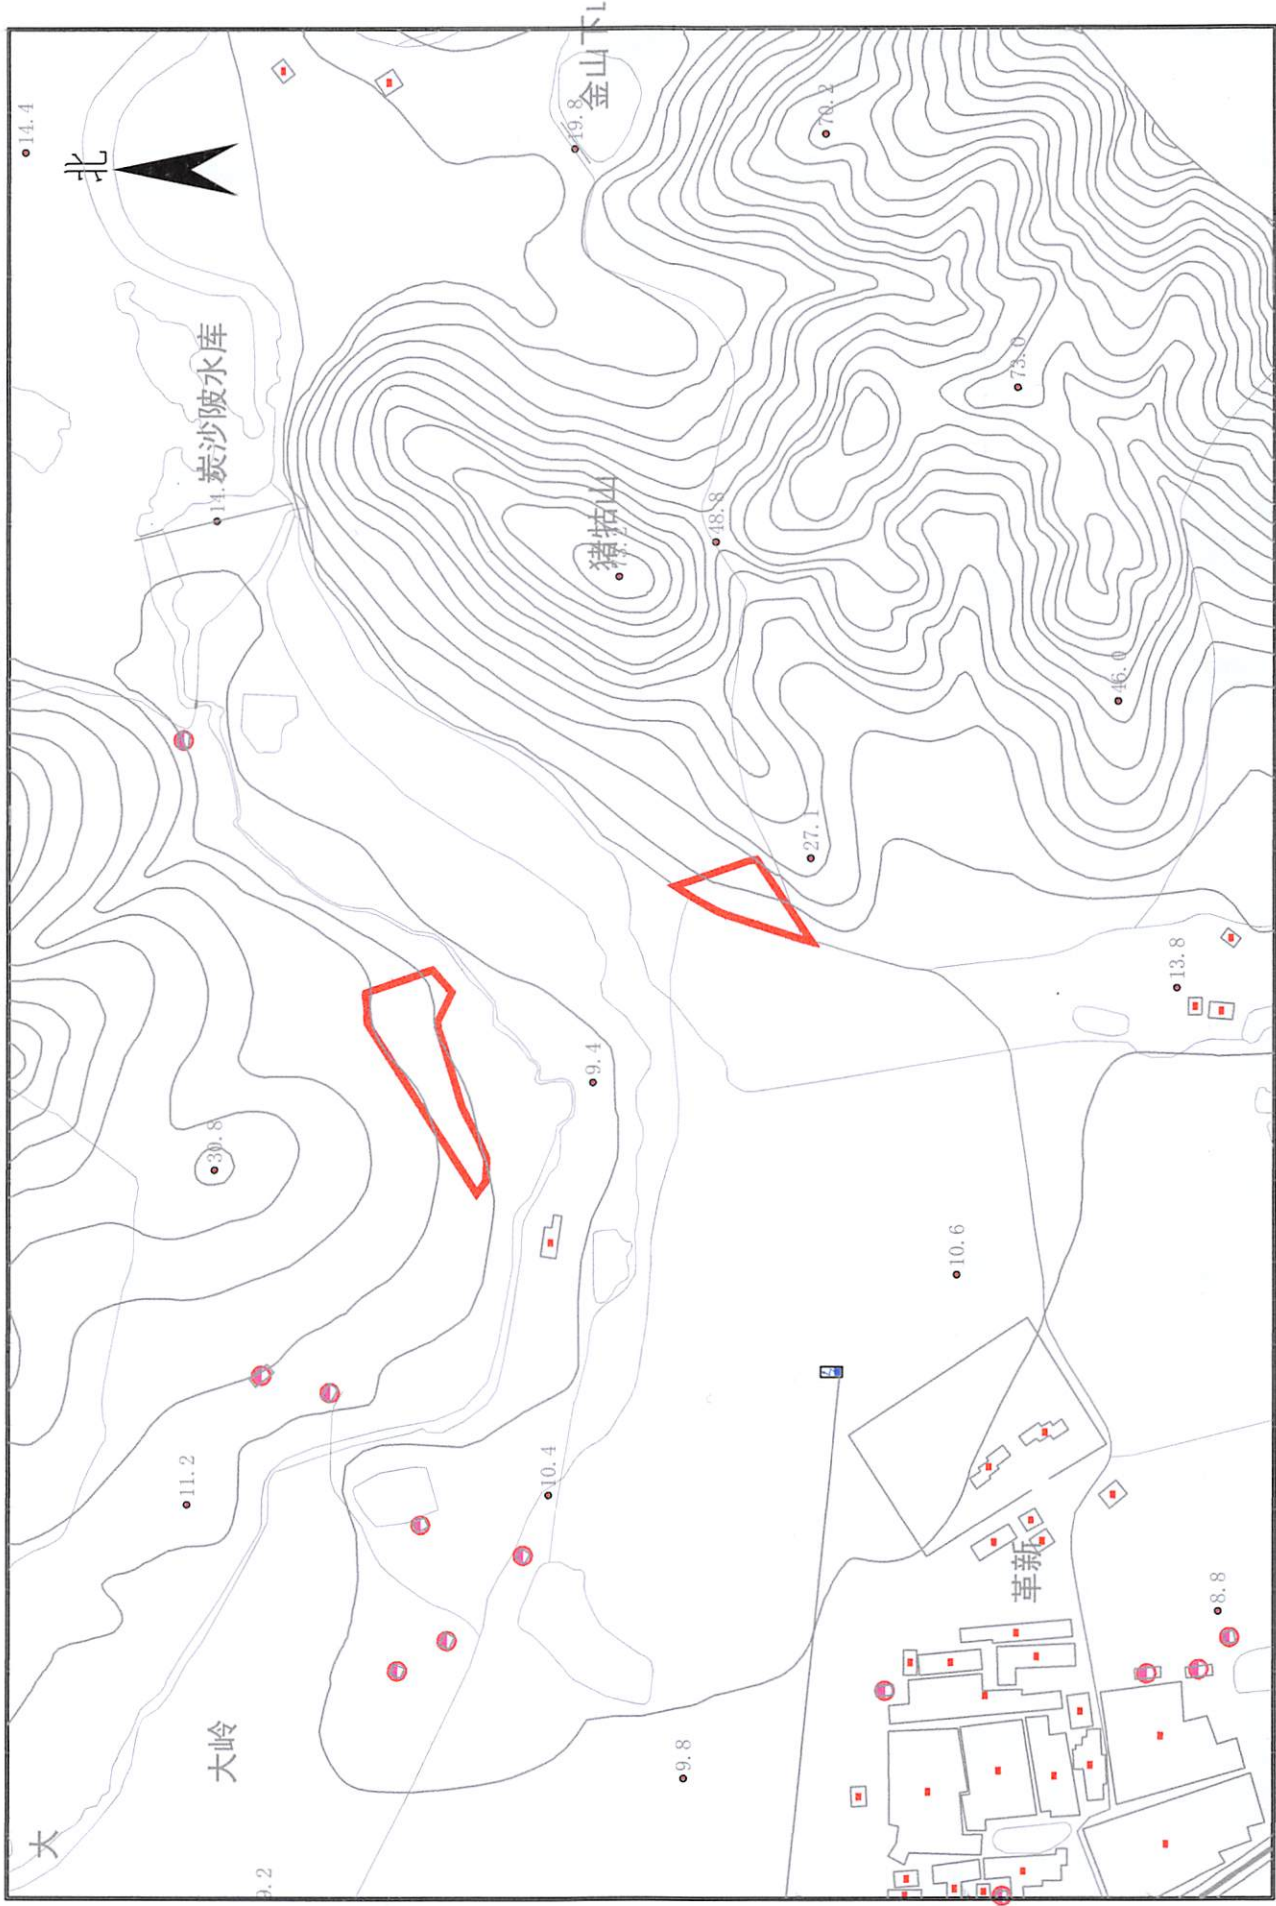

惠州市惠东县2023年度第十九批次城镇建设用地被征地四至红线图

2000国家大地坐标系

比例: 1:5000

绘图日期: 2024年1月