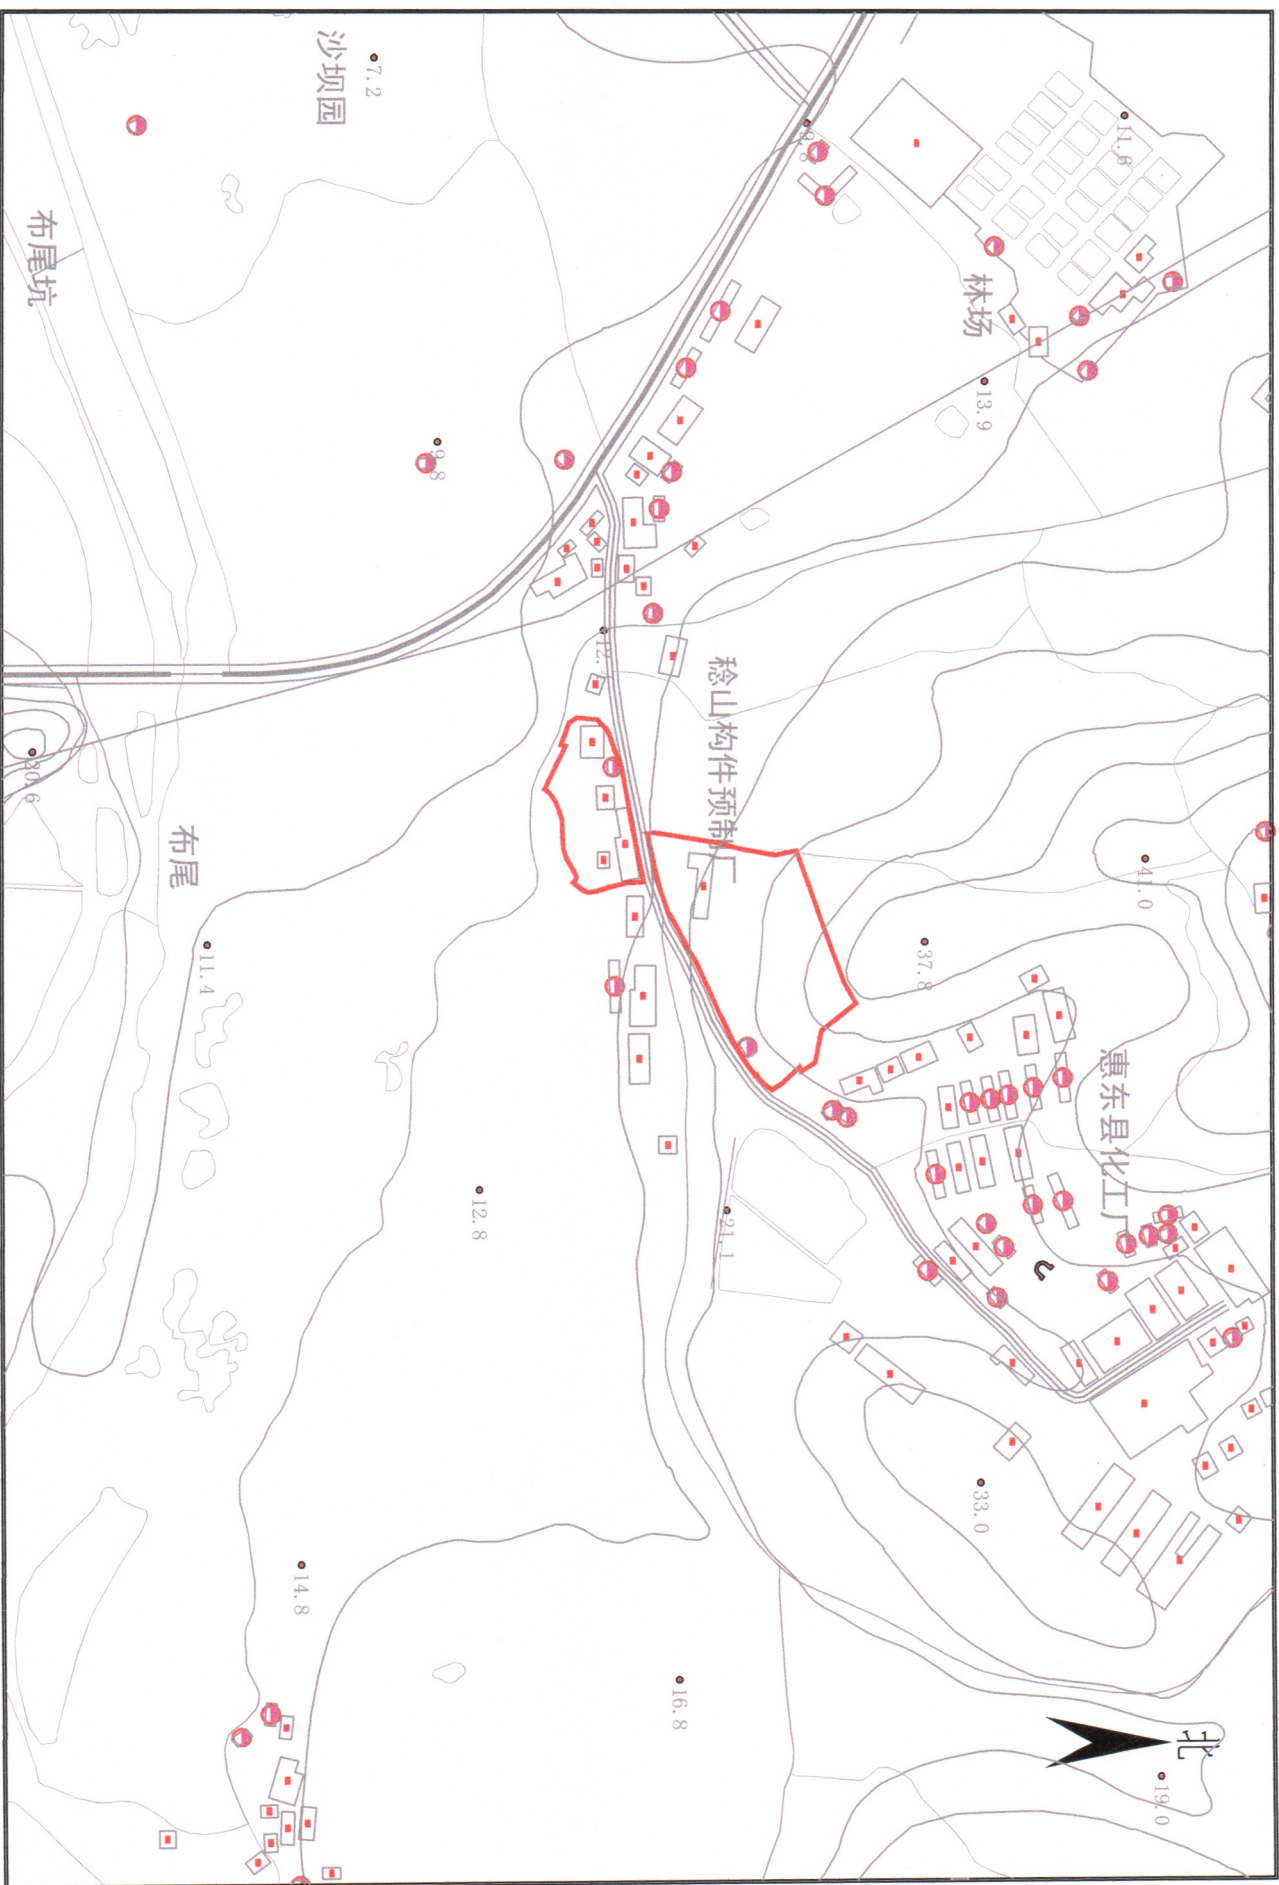

拟征收土地四至界线图

2000国家大地坐标系

比例: 1:5000

绘图日期: 2024年1月