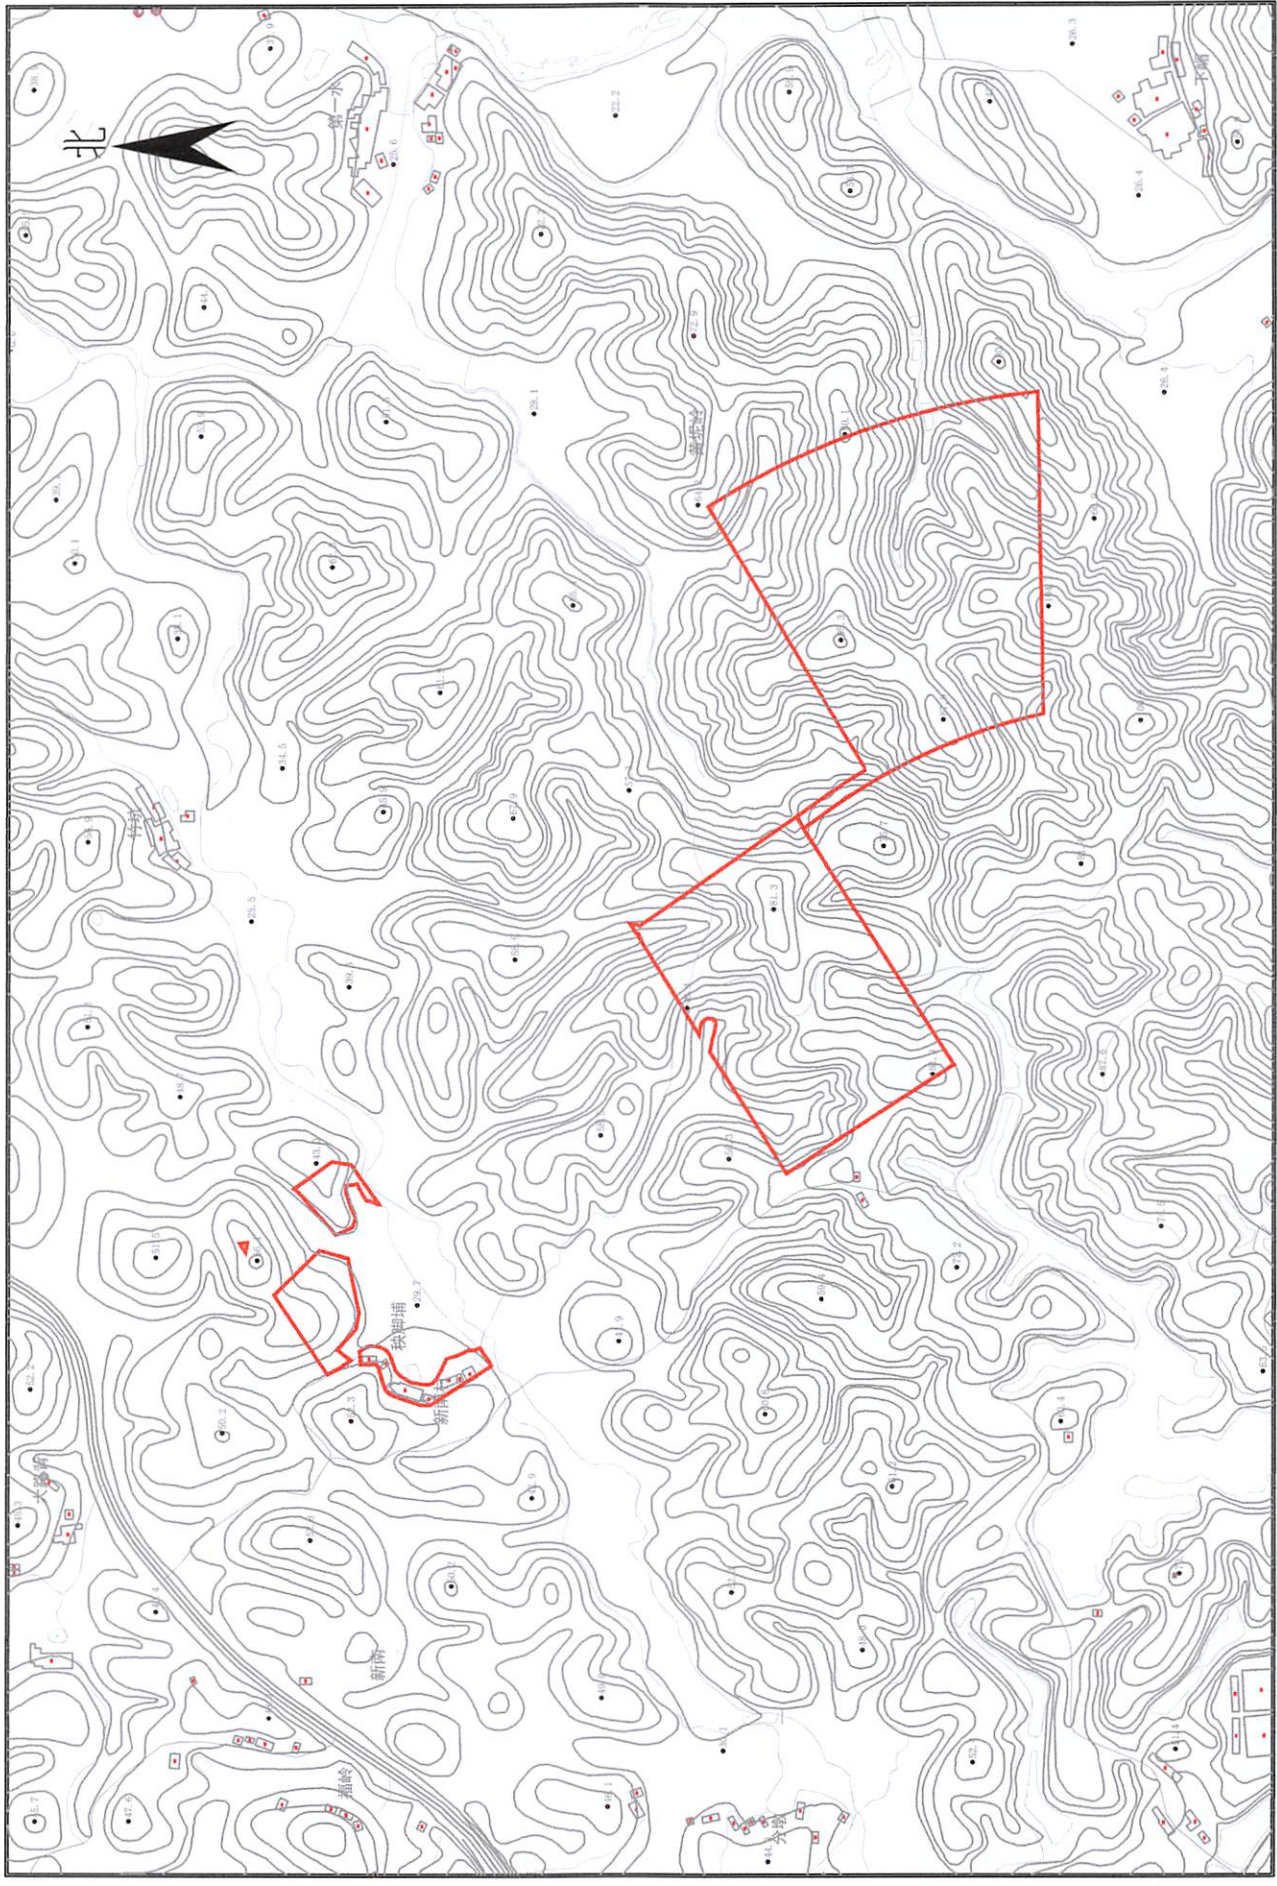

惠州市惠东县2023年度第二十九批次城镇建设用地被征地四至红线图

2000国家大地坐标系

比例：1：10000

绘图日期：2024年1月