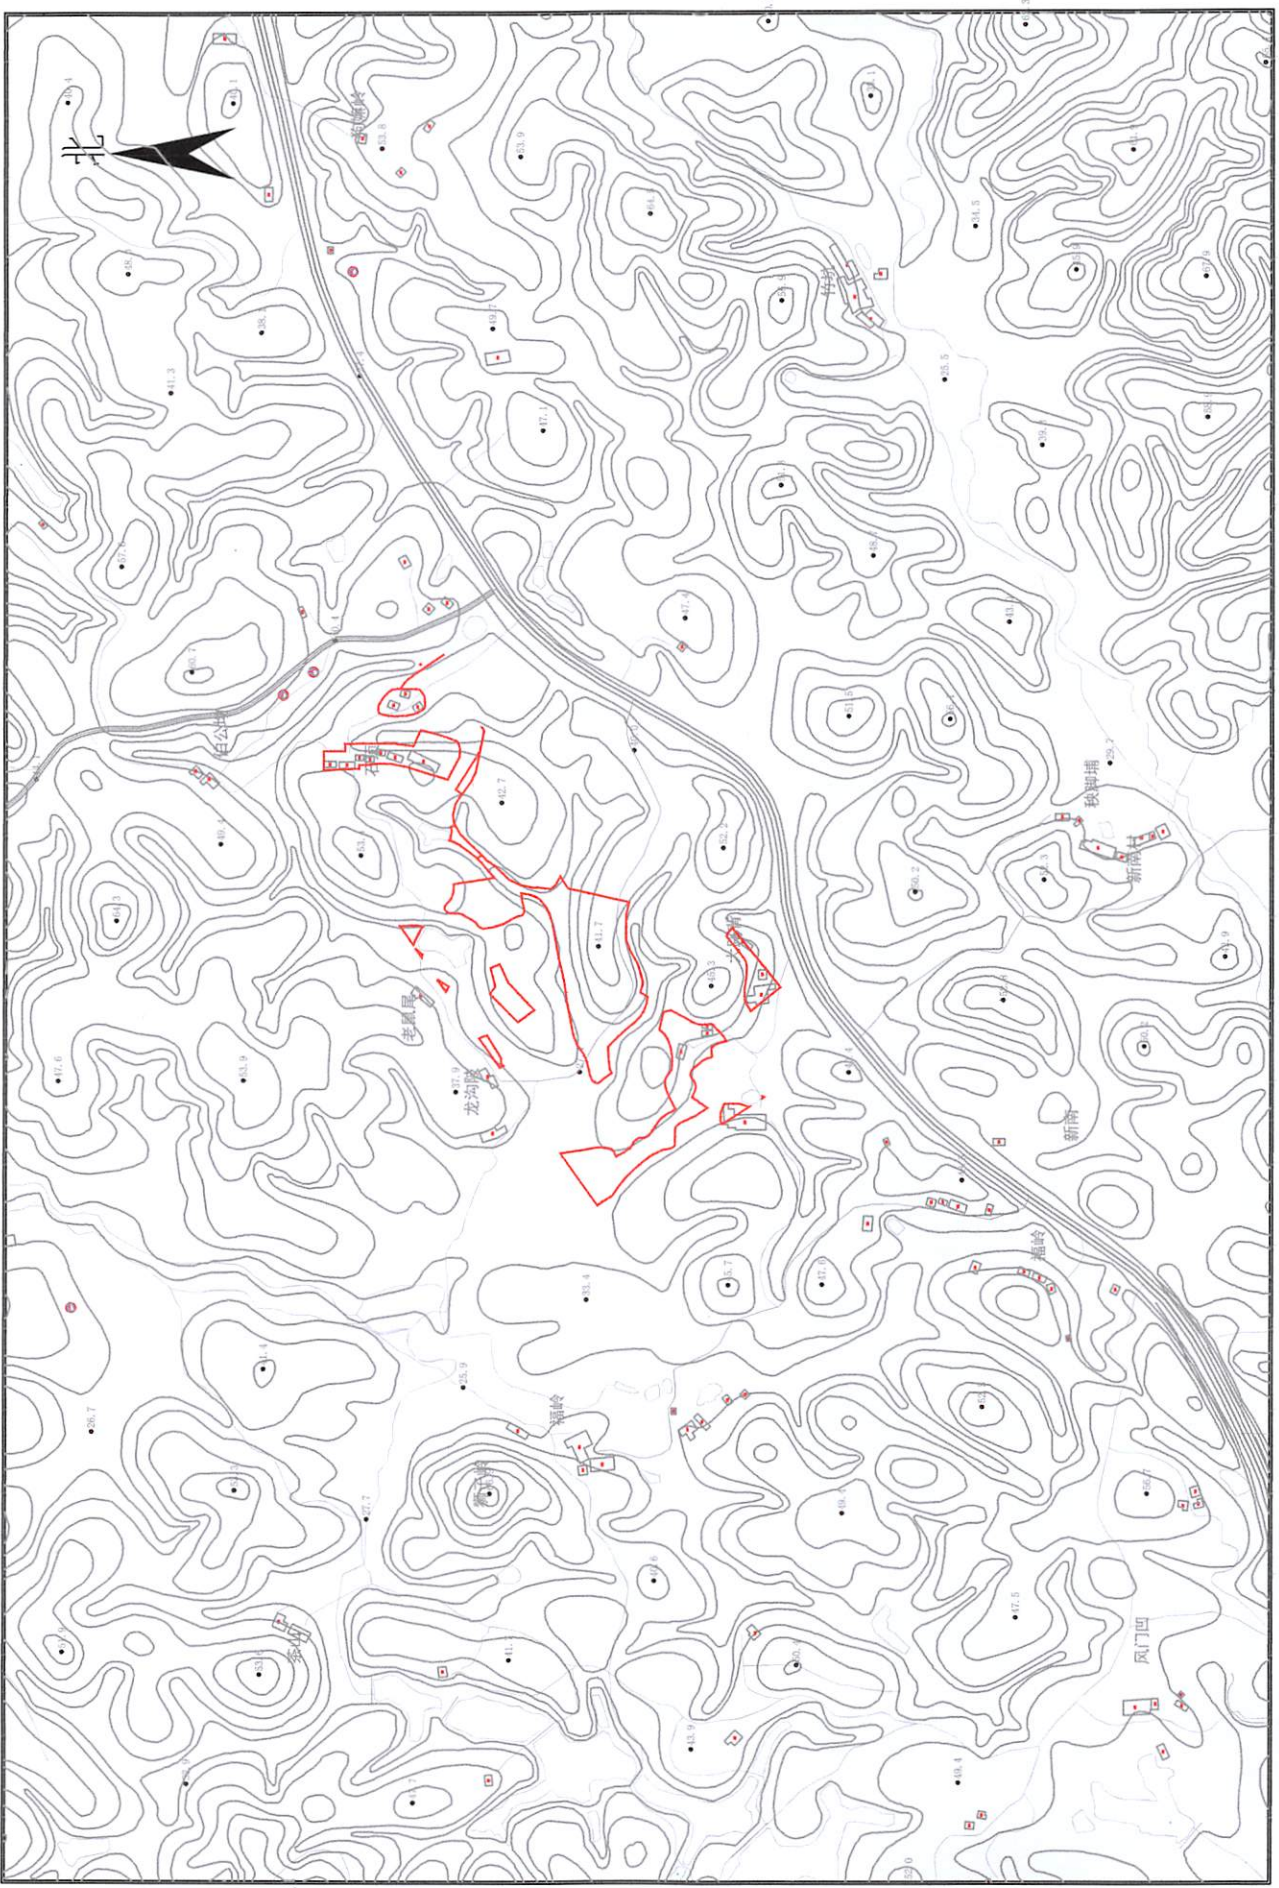

惠州市惠东县2023年度第二十七批次城镇建设用地被征地四至红线图

2000国家大地坐标系

比例: 1:10000

绘图日期: 2024年1月