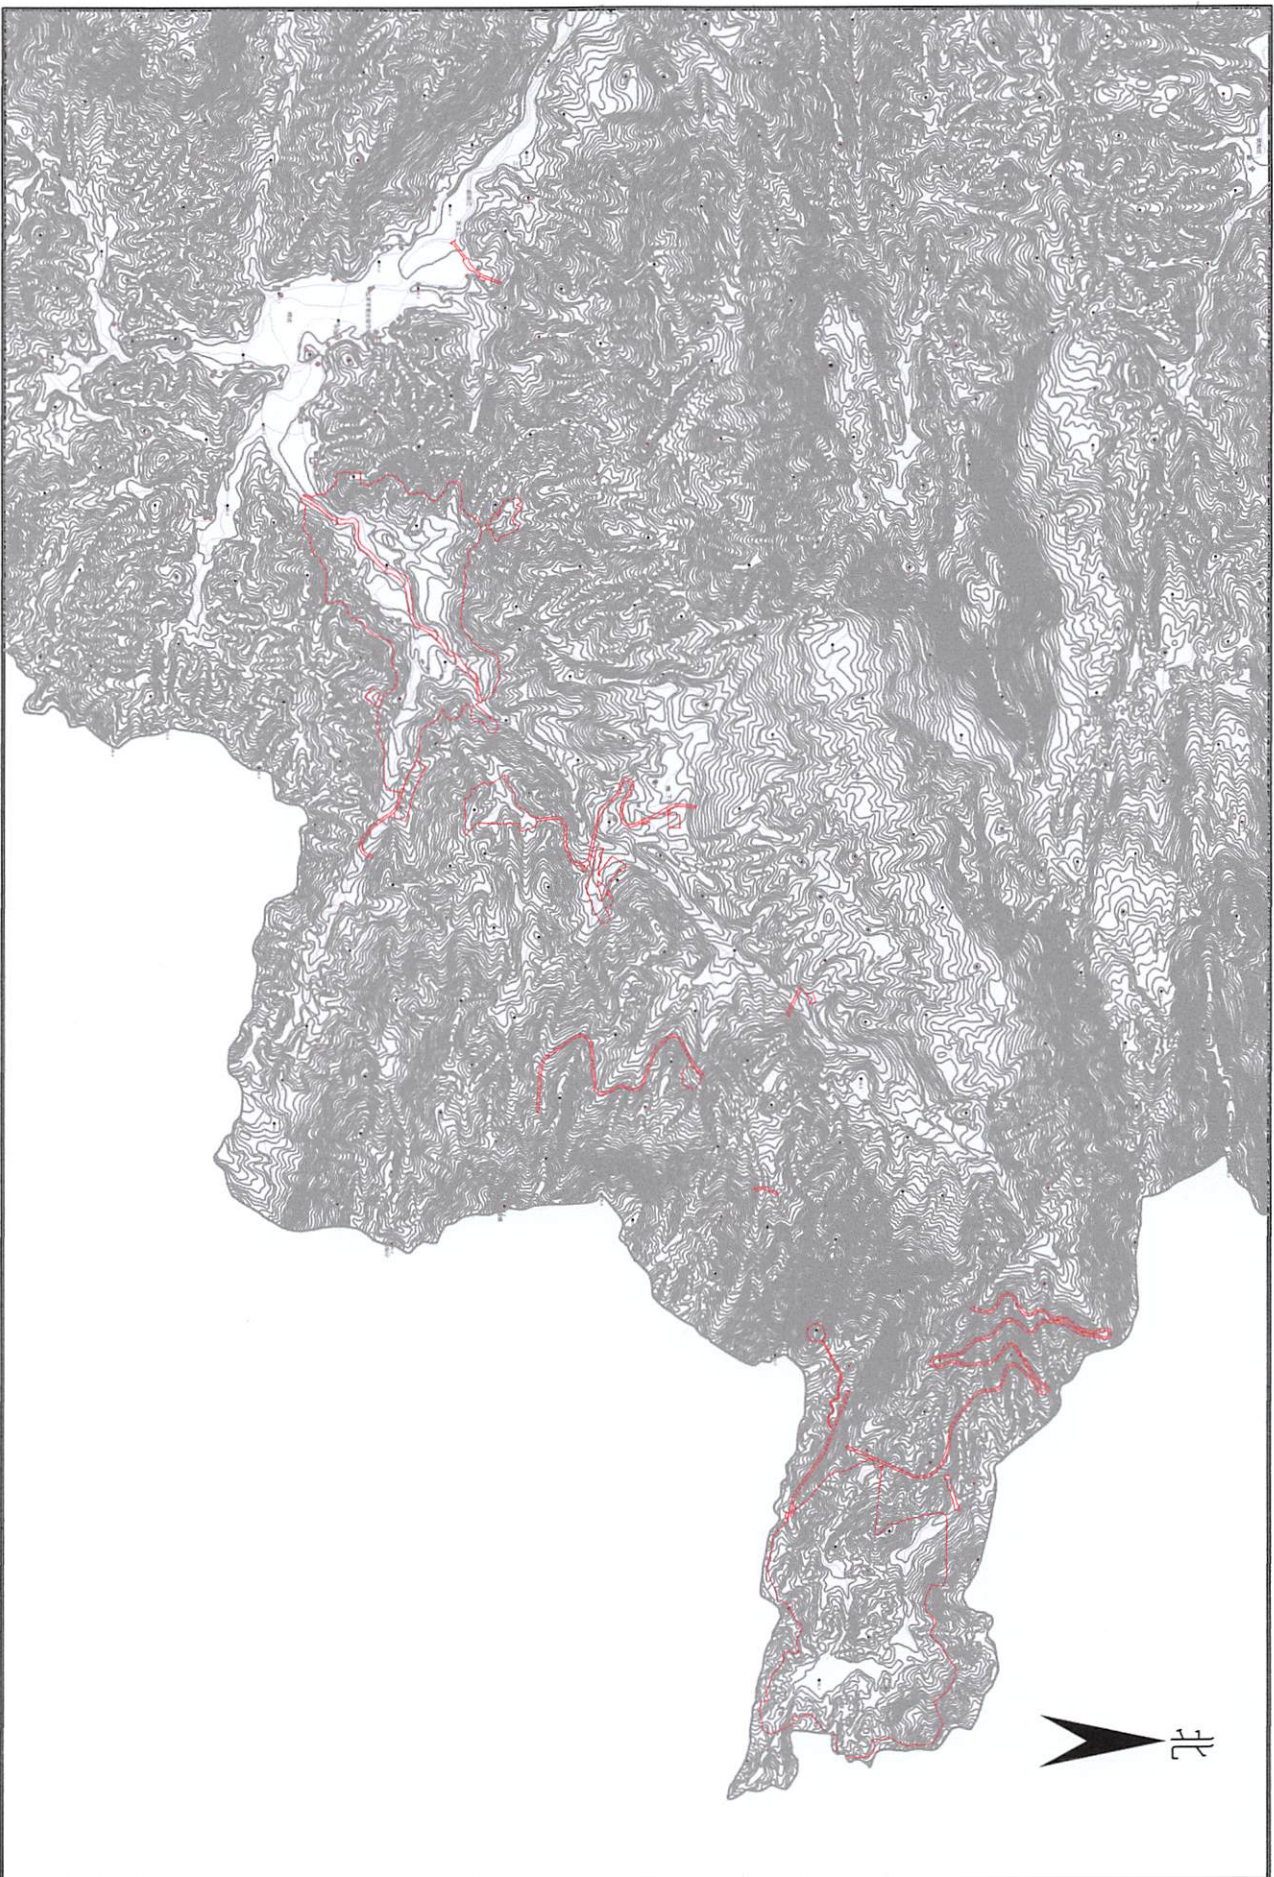

广东惠州中洞抽水蓄能电站项目被征地四至红线图

2000国家大地坐标系

比例：1:30000

绘图日期：2024年1月