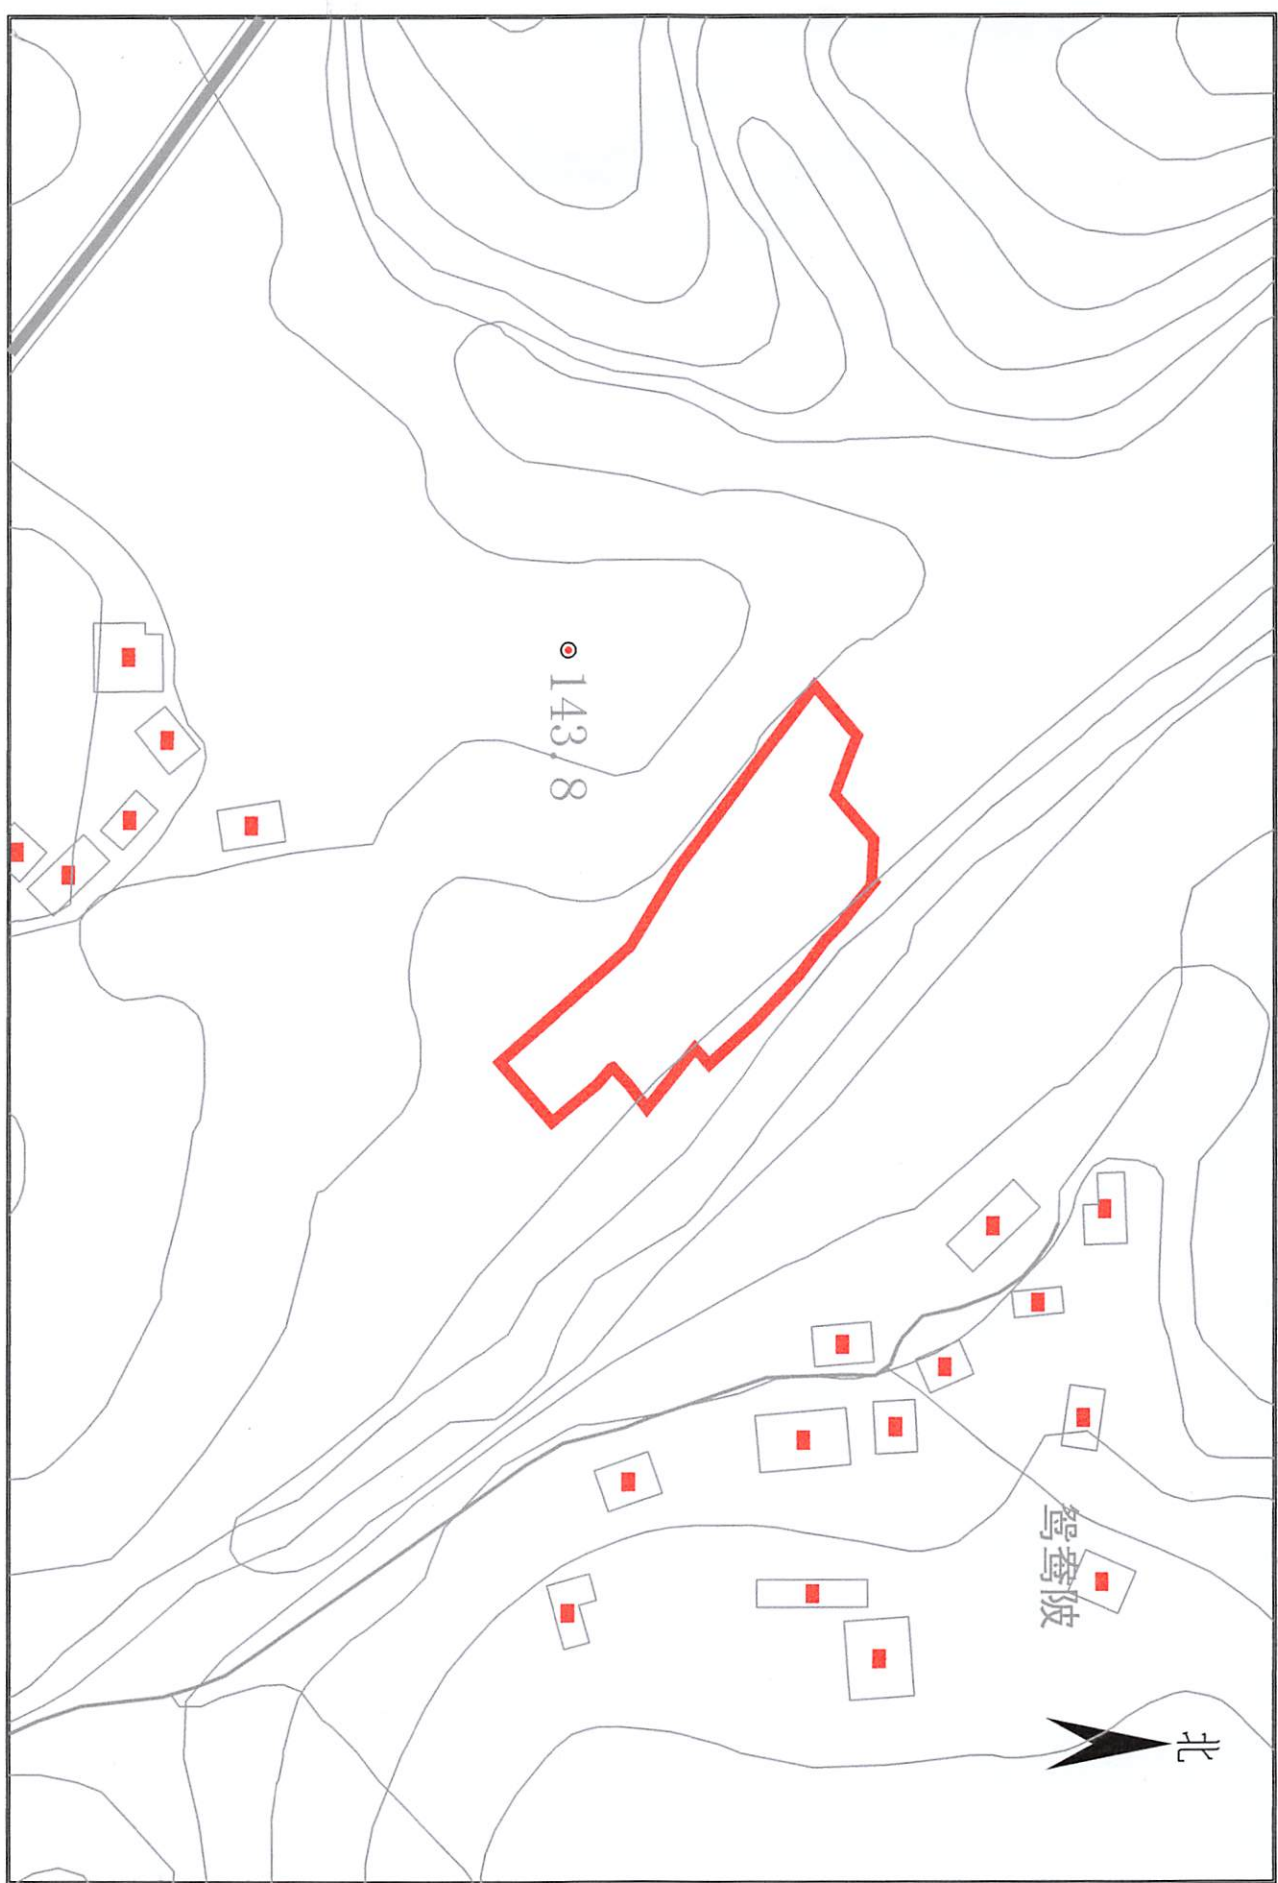

惠州市惠东县2023年度第二十六批次城镇建设征用地被征地四至红线图

2000国家大地坐标系

比例：1:2000

绘图日期：2023年12月