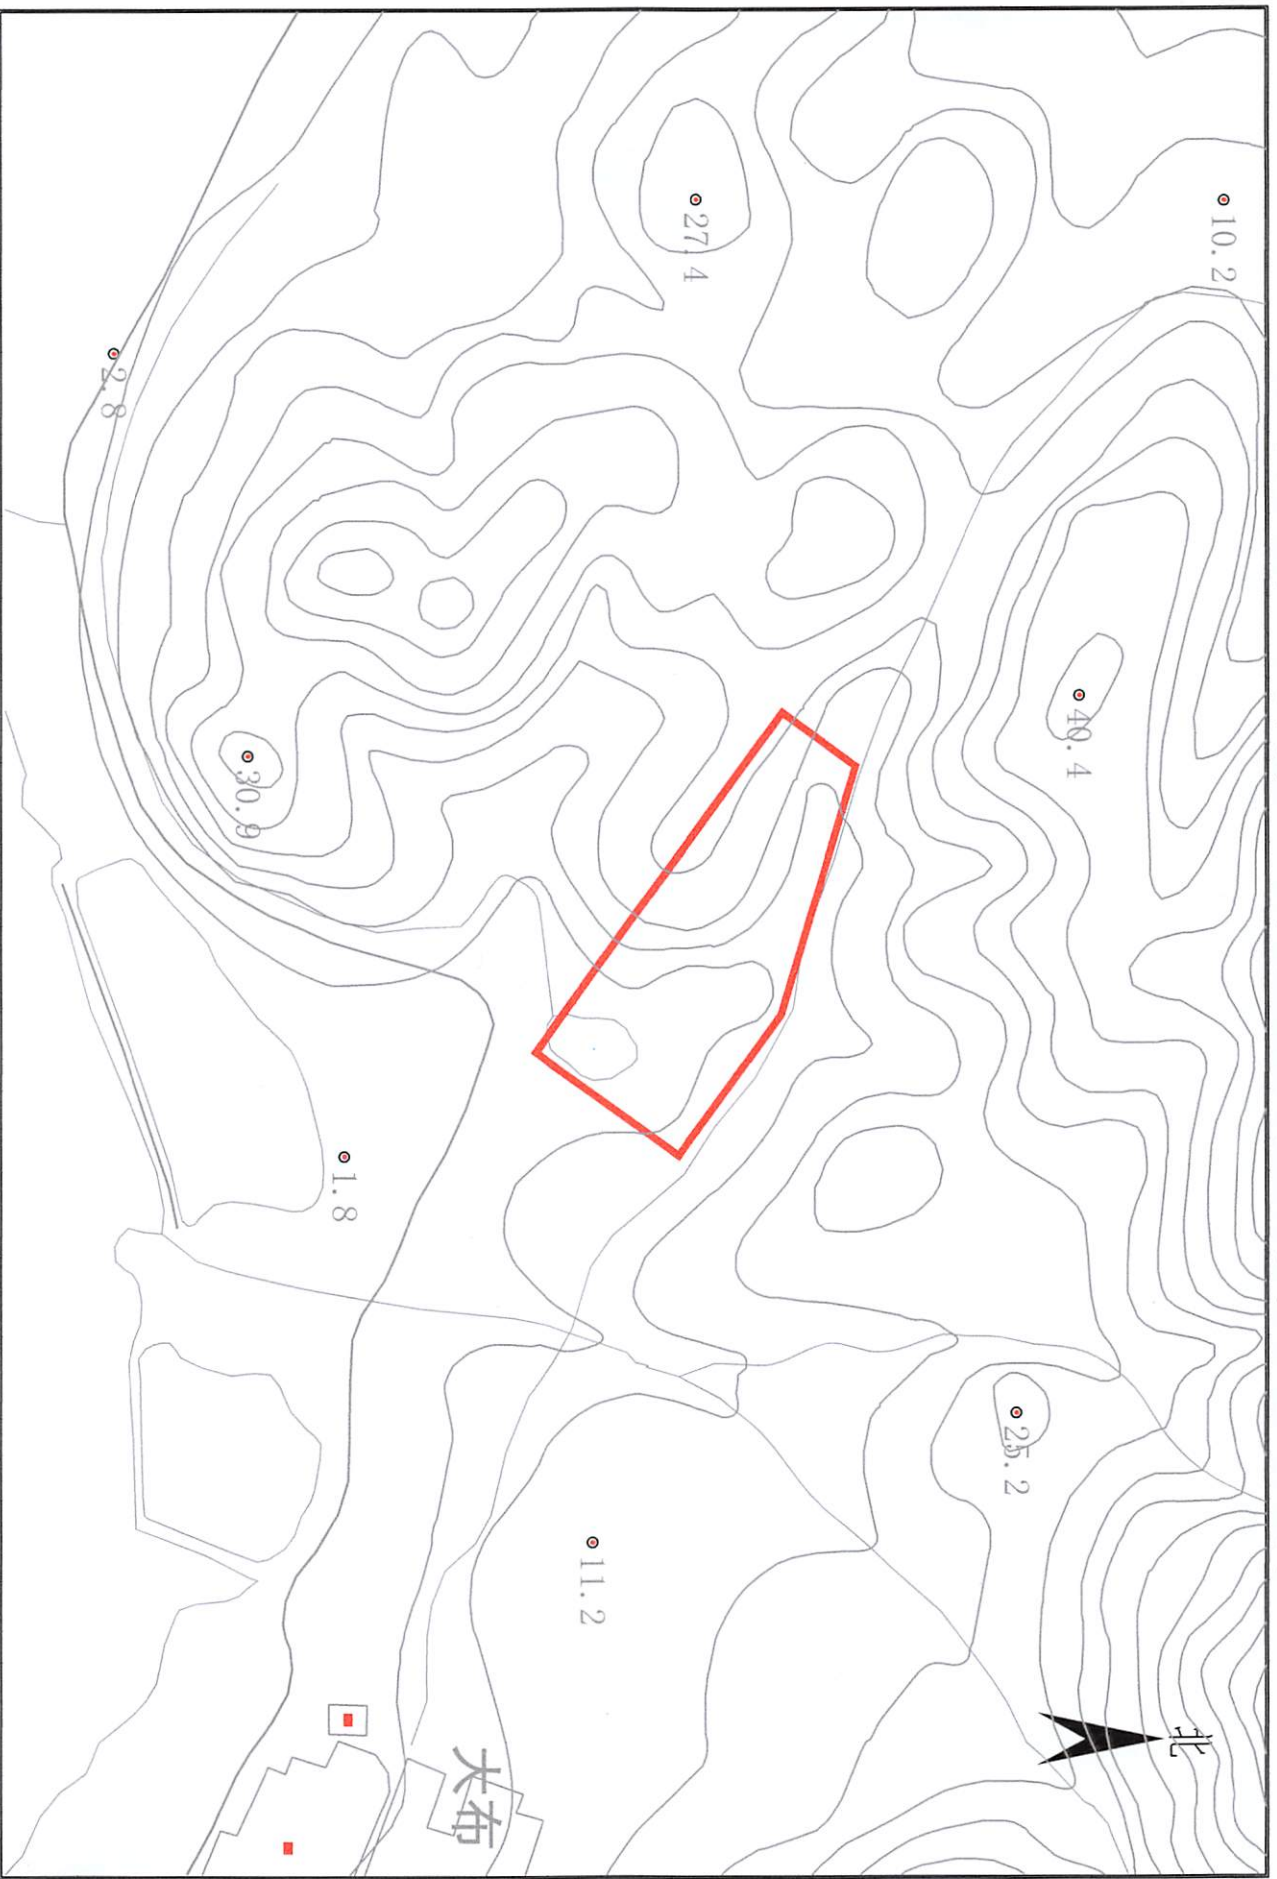

惠州市惠东县2023年度第二十五批次城镇建设用地被征地四至红线图

2000国家大地坐标系

比例：1:3000

绘图日期：2023年12月