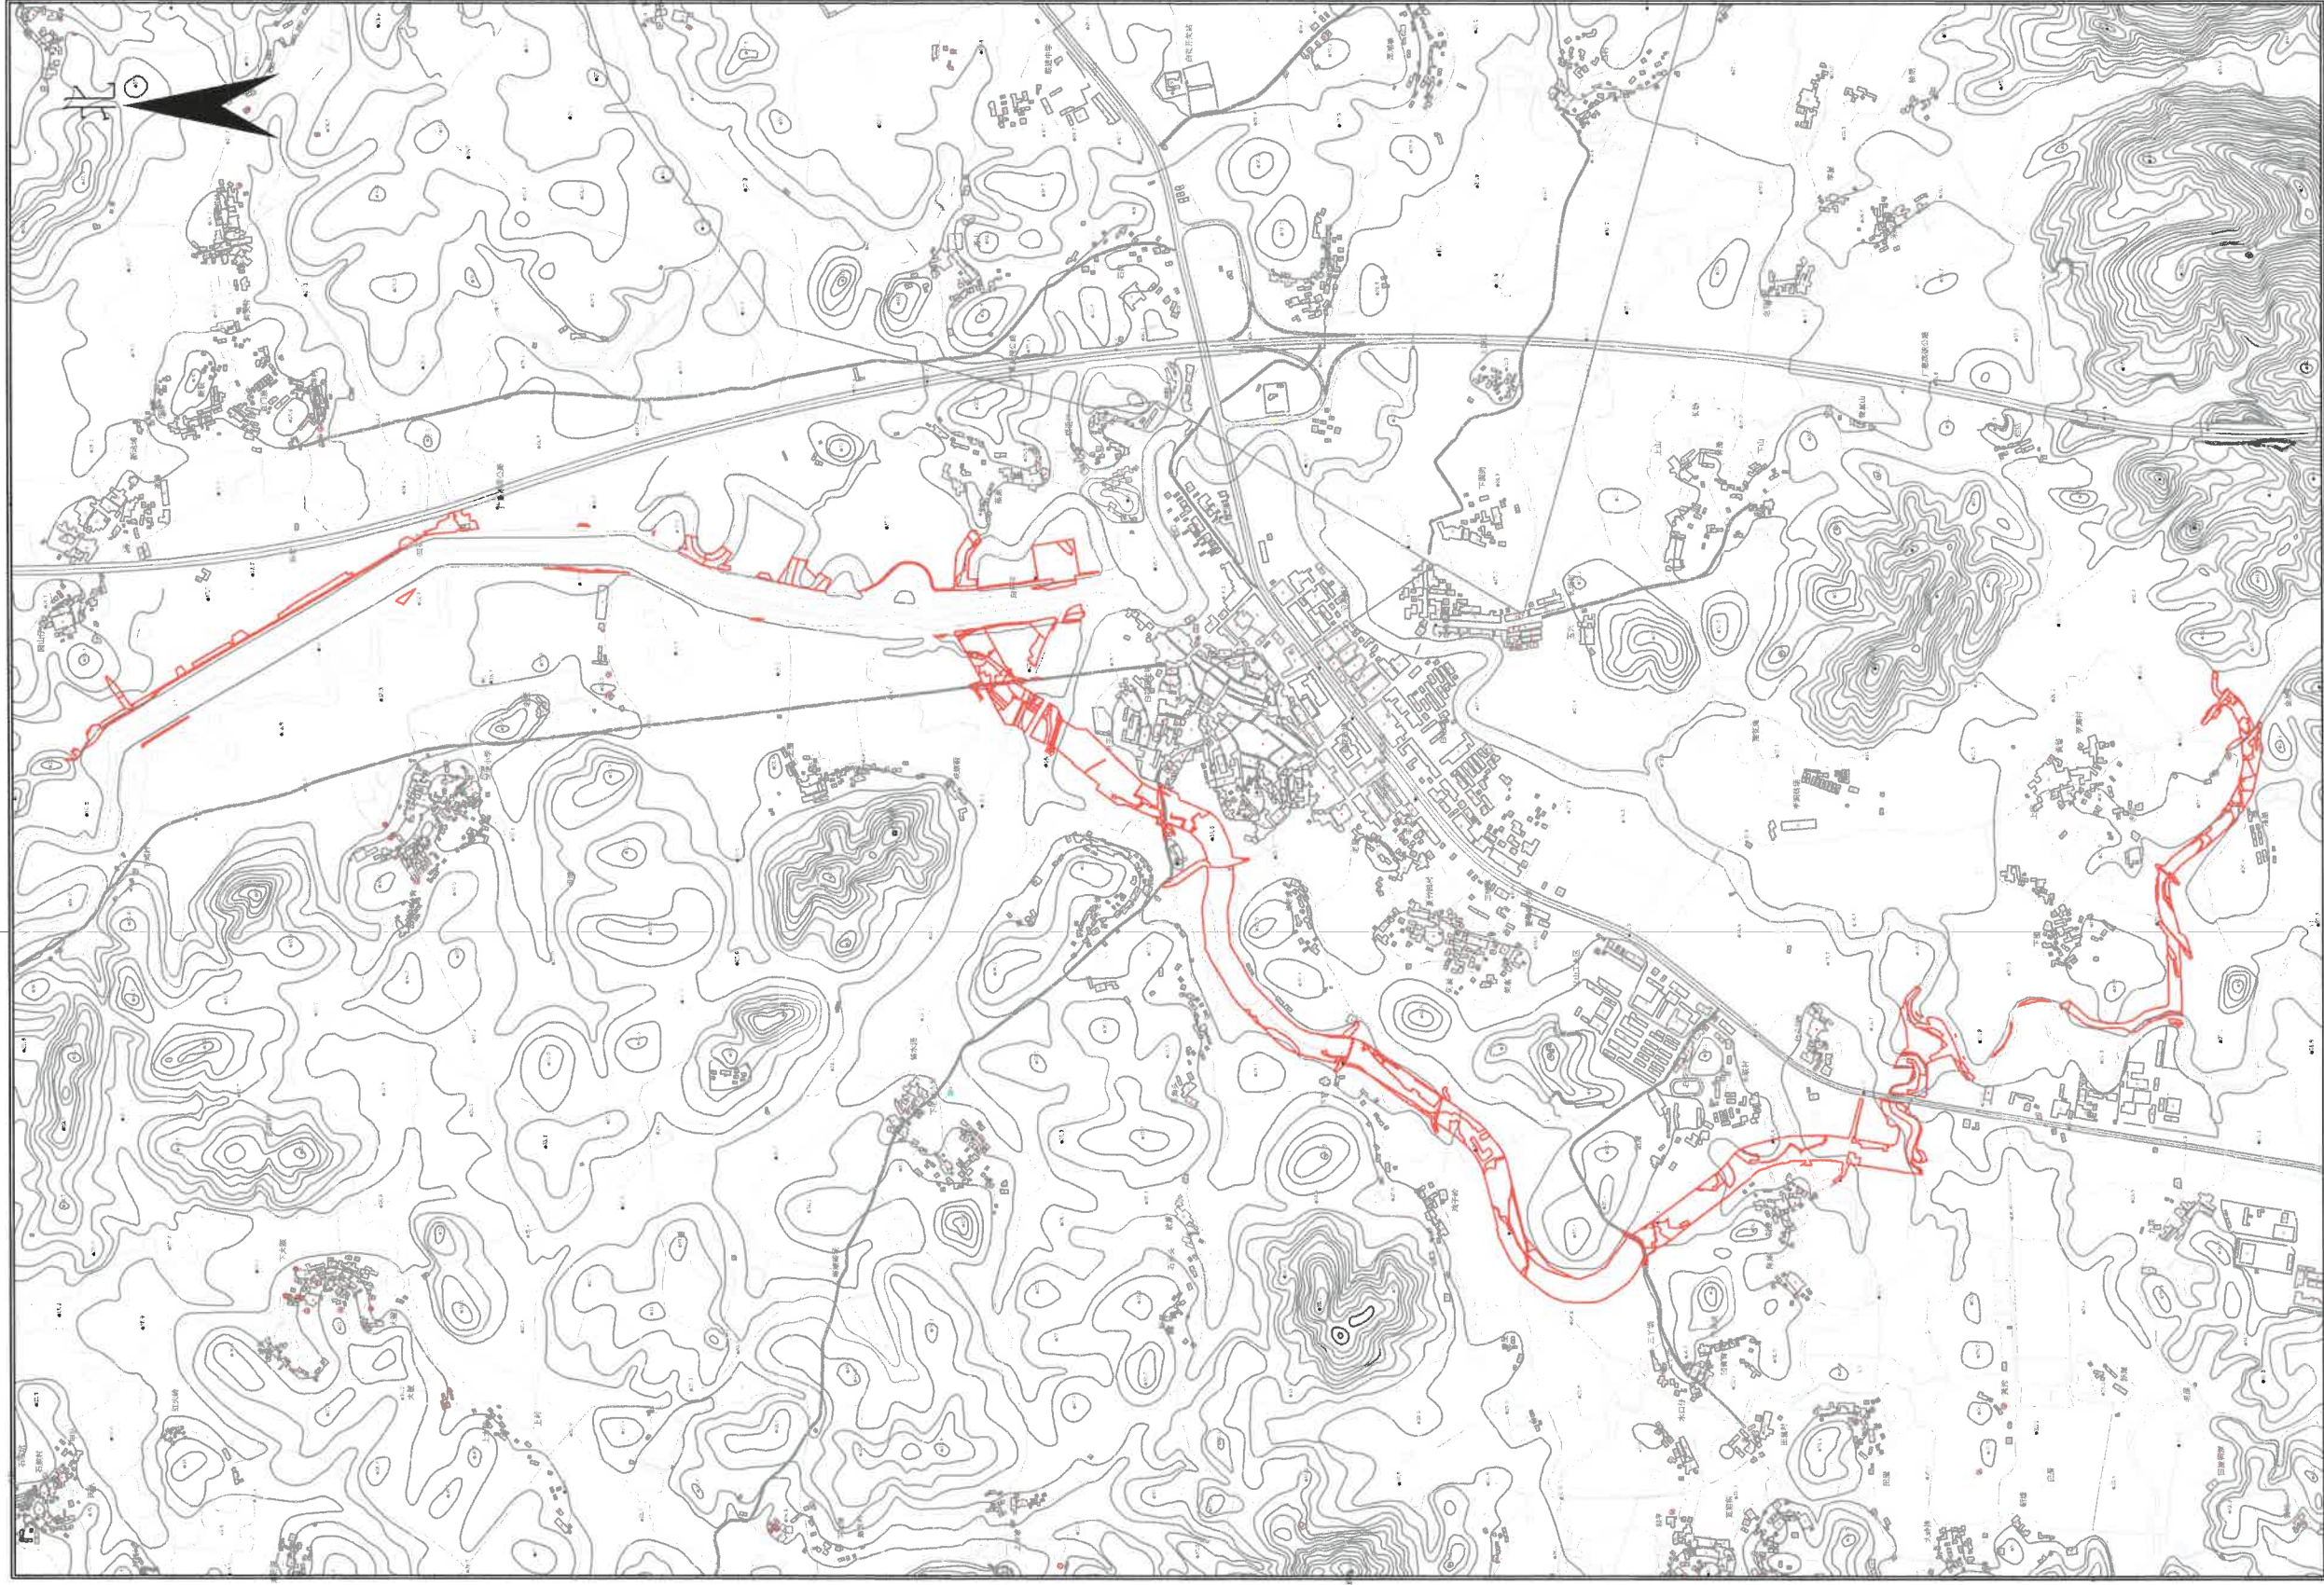

# 拟征收土地四至界线图

惠东县国土资源勘察测绘队

2000国家大地坐标系

比例: 1:20000

绘图日期: 2023年11月