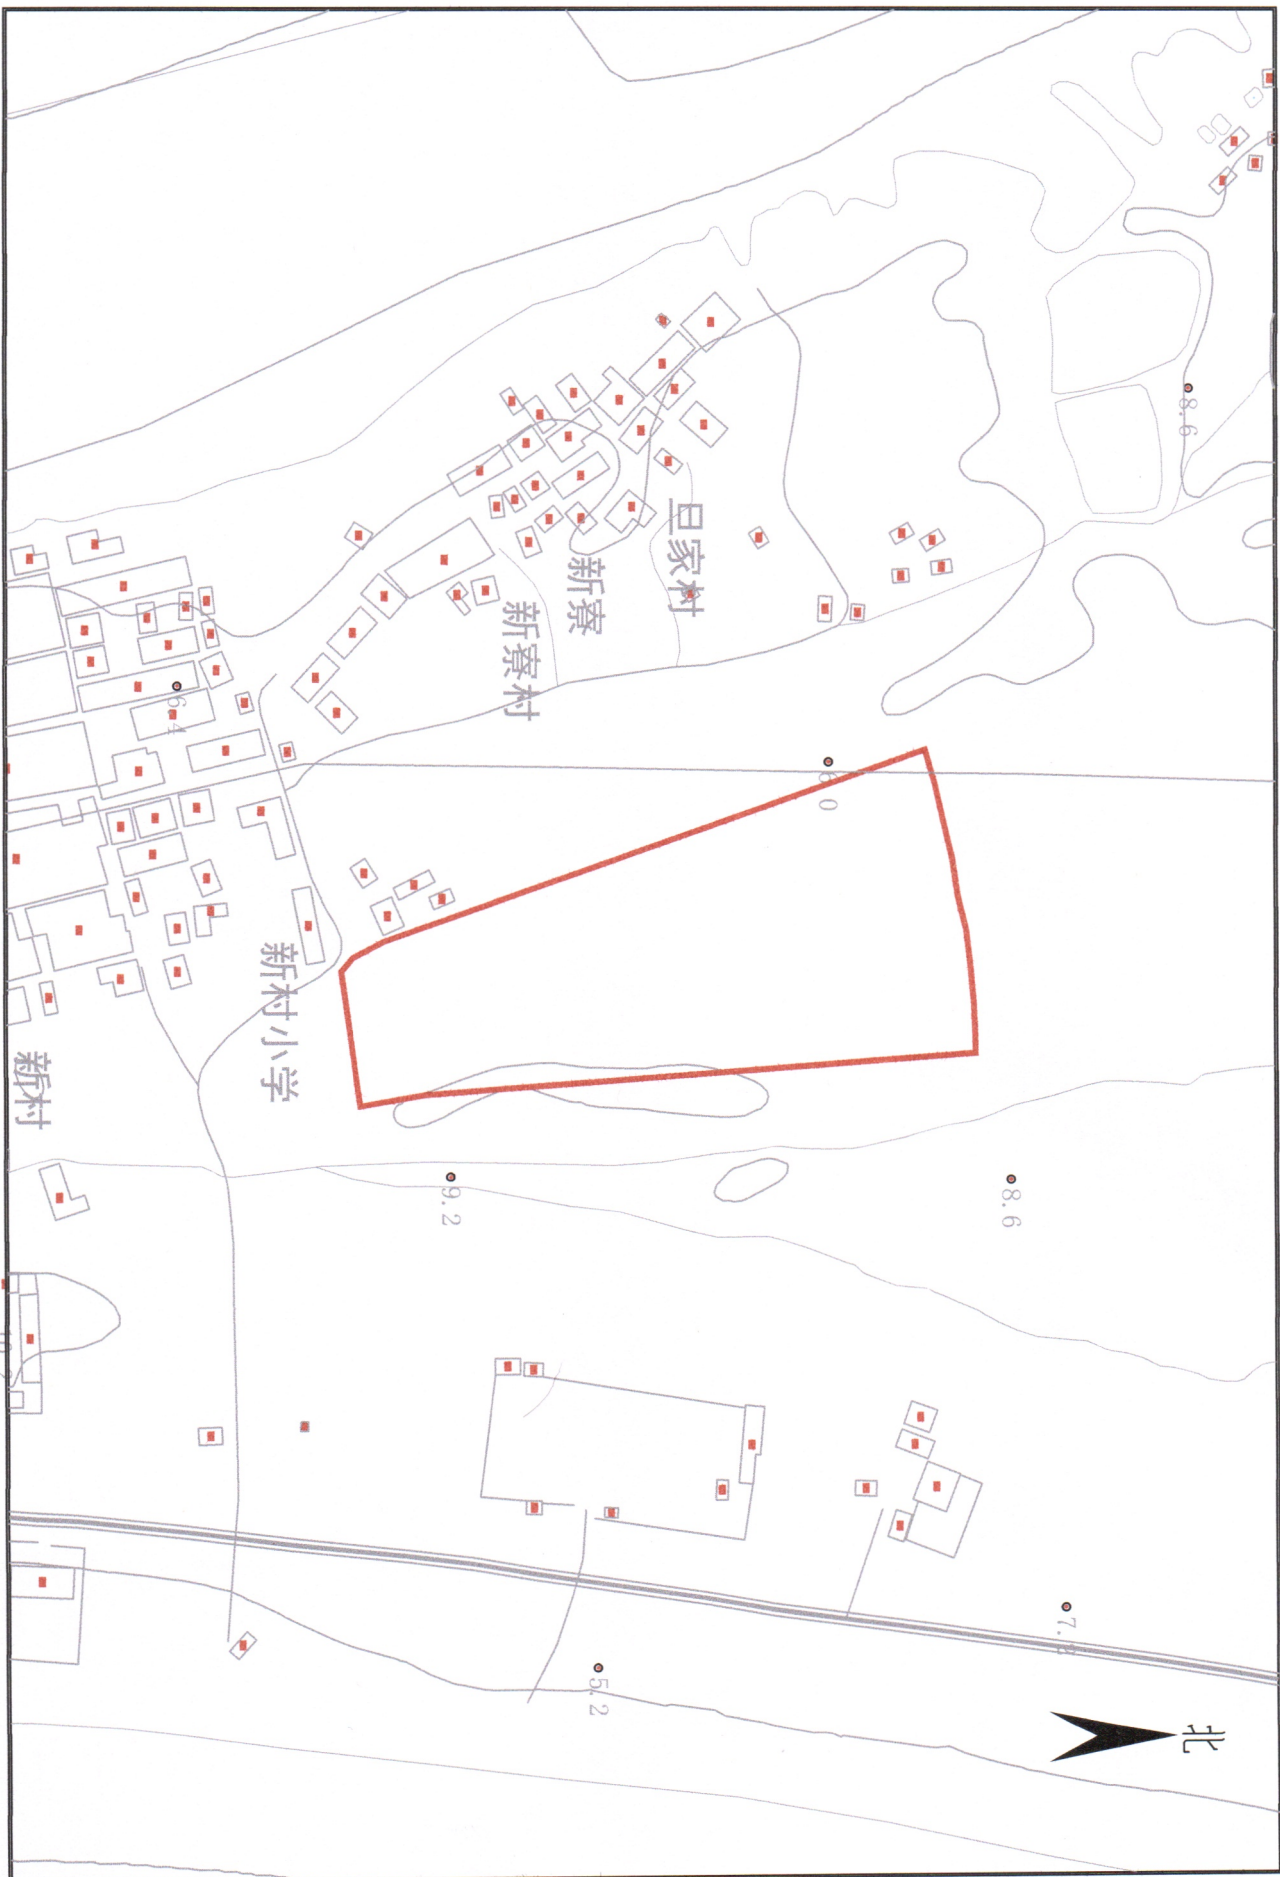

拟征收土地四至界线图

2000国家大地坐标系

比例：1:4000

绘图日期：2023年10月