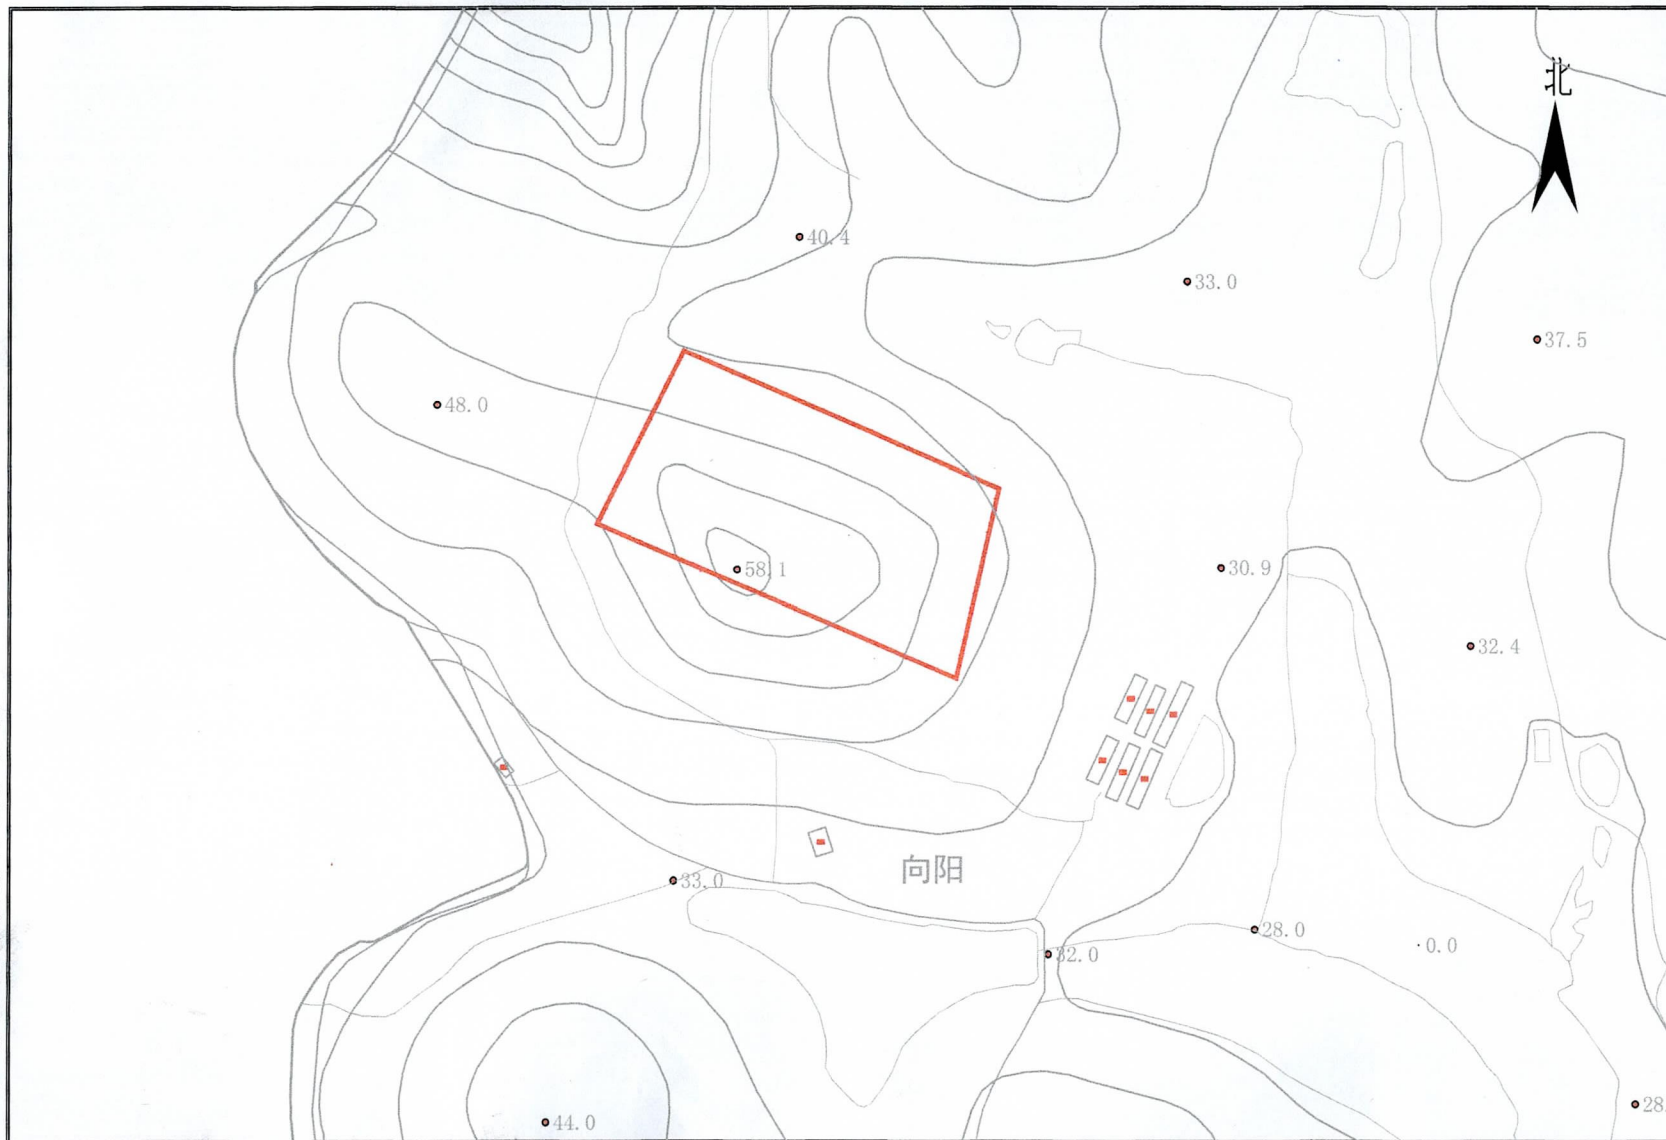

拟征收土地四至界线图

惠东县国土资源勘察测绘队

2000国家大地坐标系

比例: 1:5000

绘图日期: 2023年8月