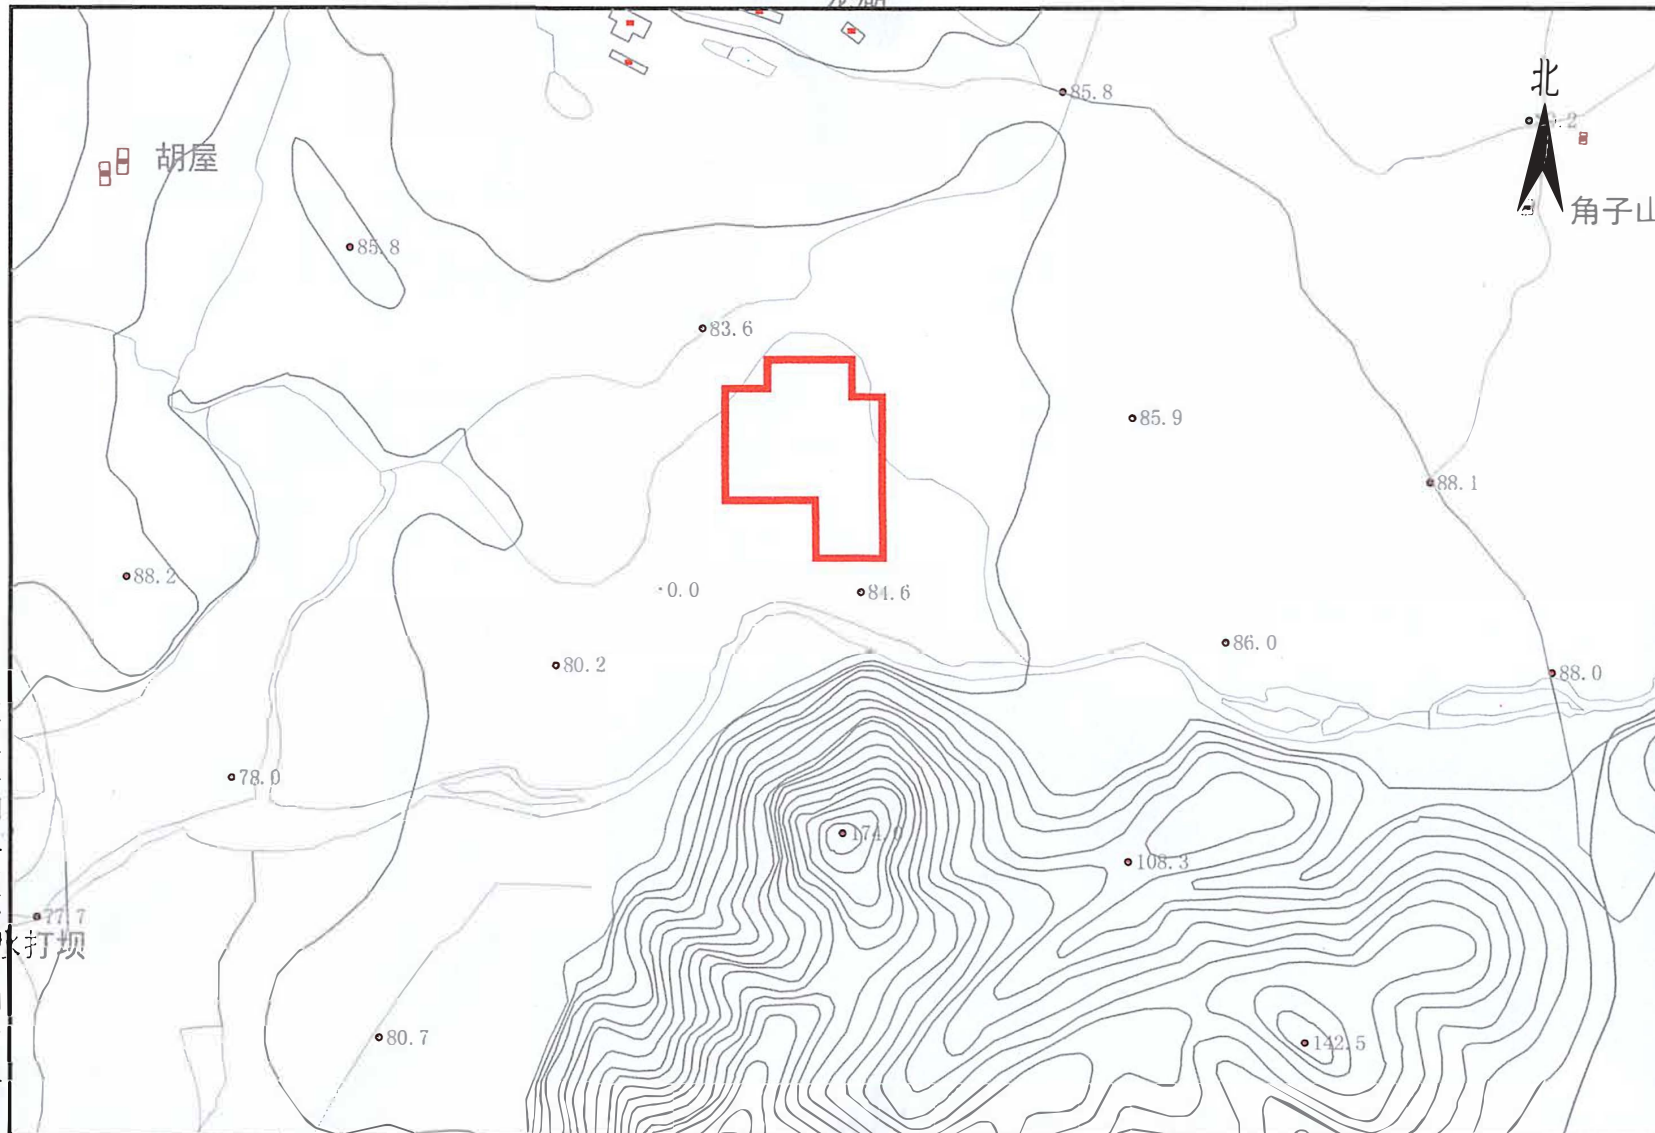

拟征收土地四至界线图

惠东县国土资源局勘测队

2000国家大地坐标系

比例: 1:5000

绘图日期:2023年8月