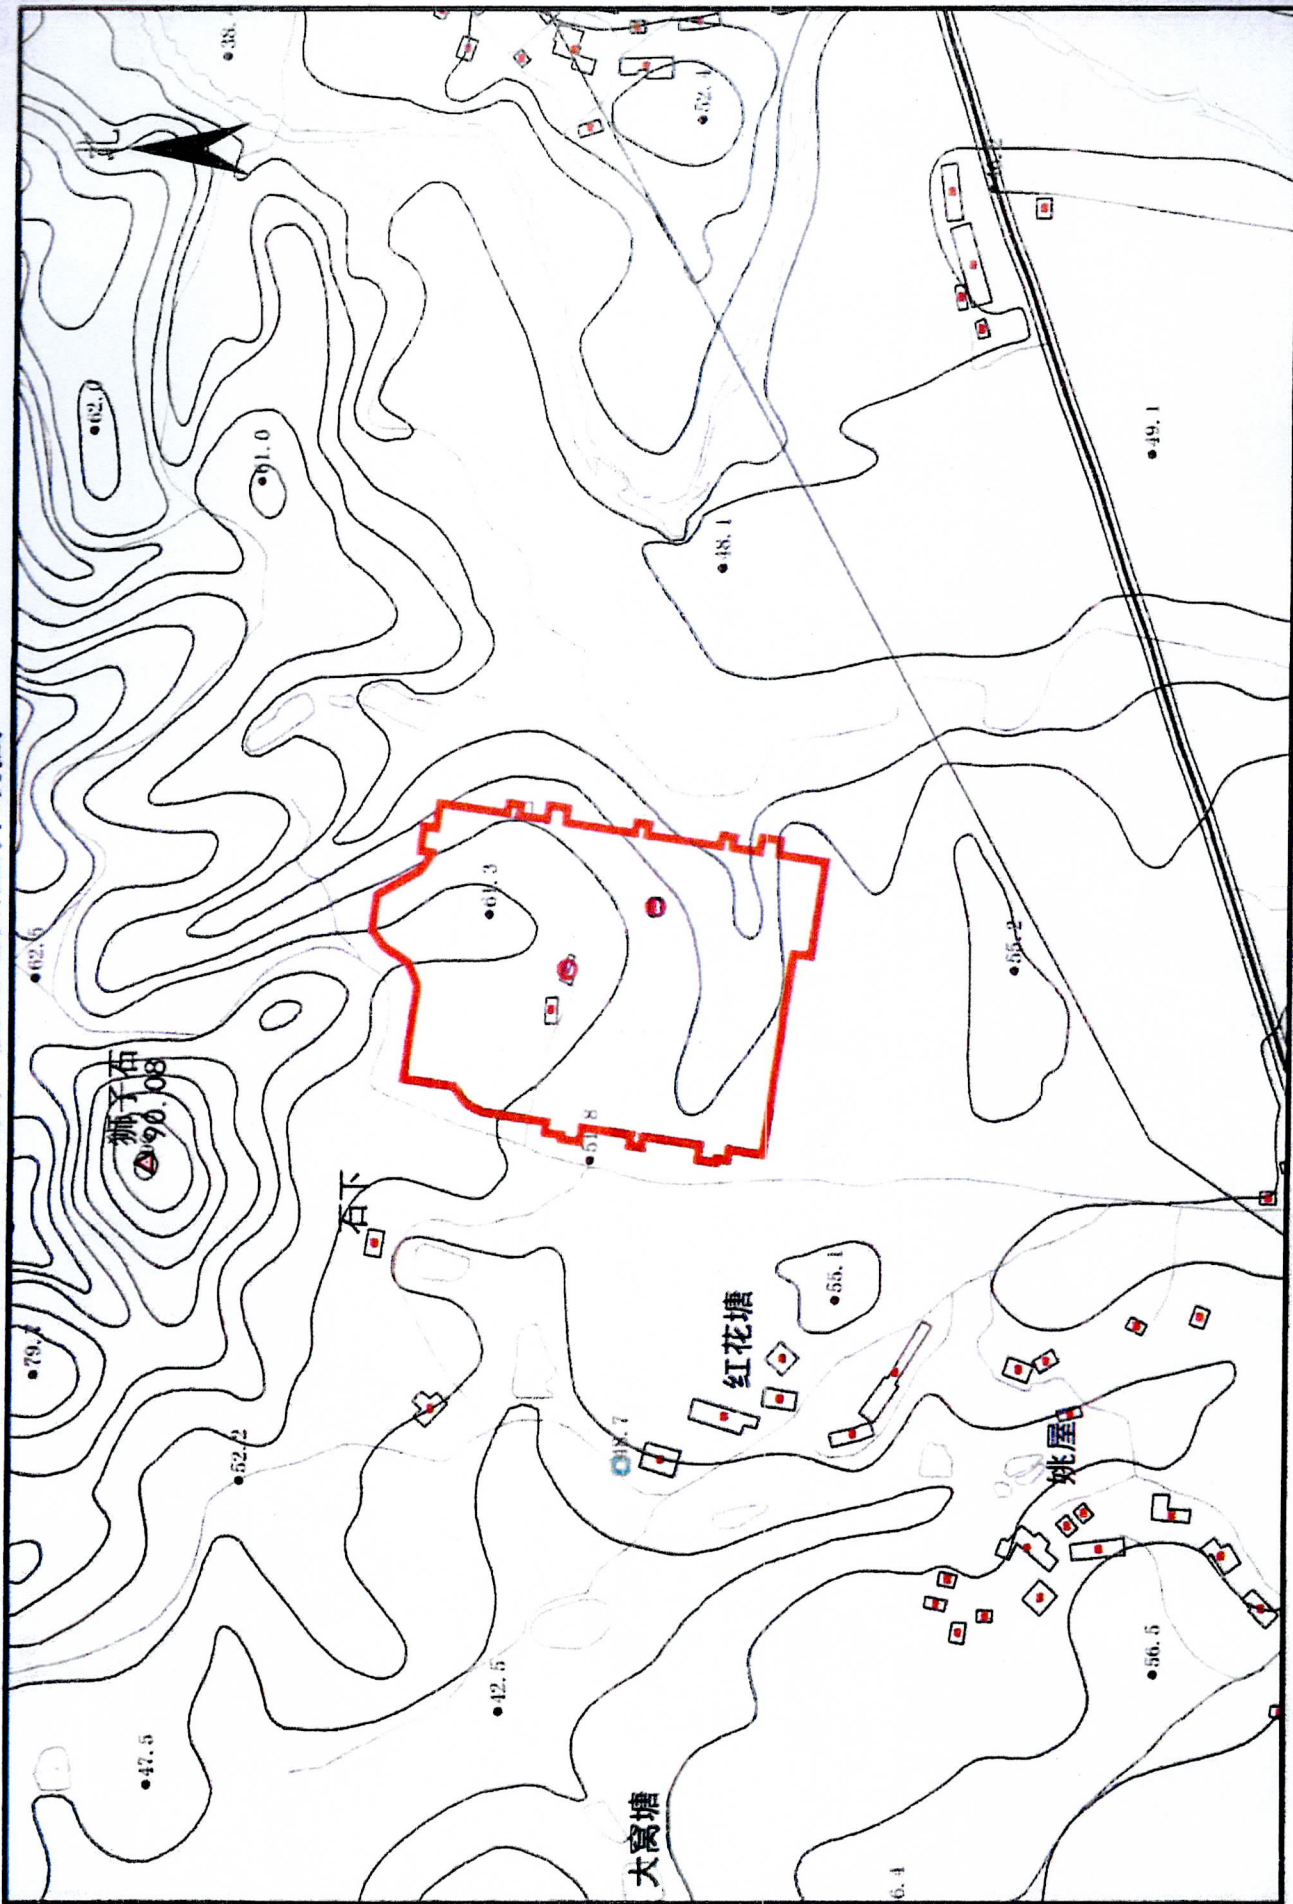

### 拟征收土地四至界线图

2000国家大地坐标系

比例: 1:5000

绘图日期: 2023年4月