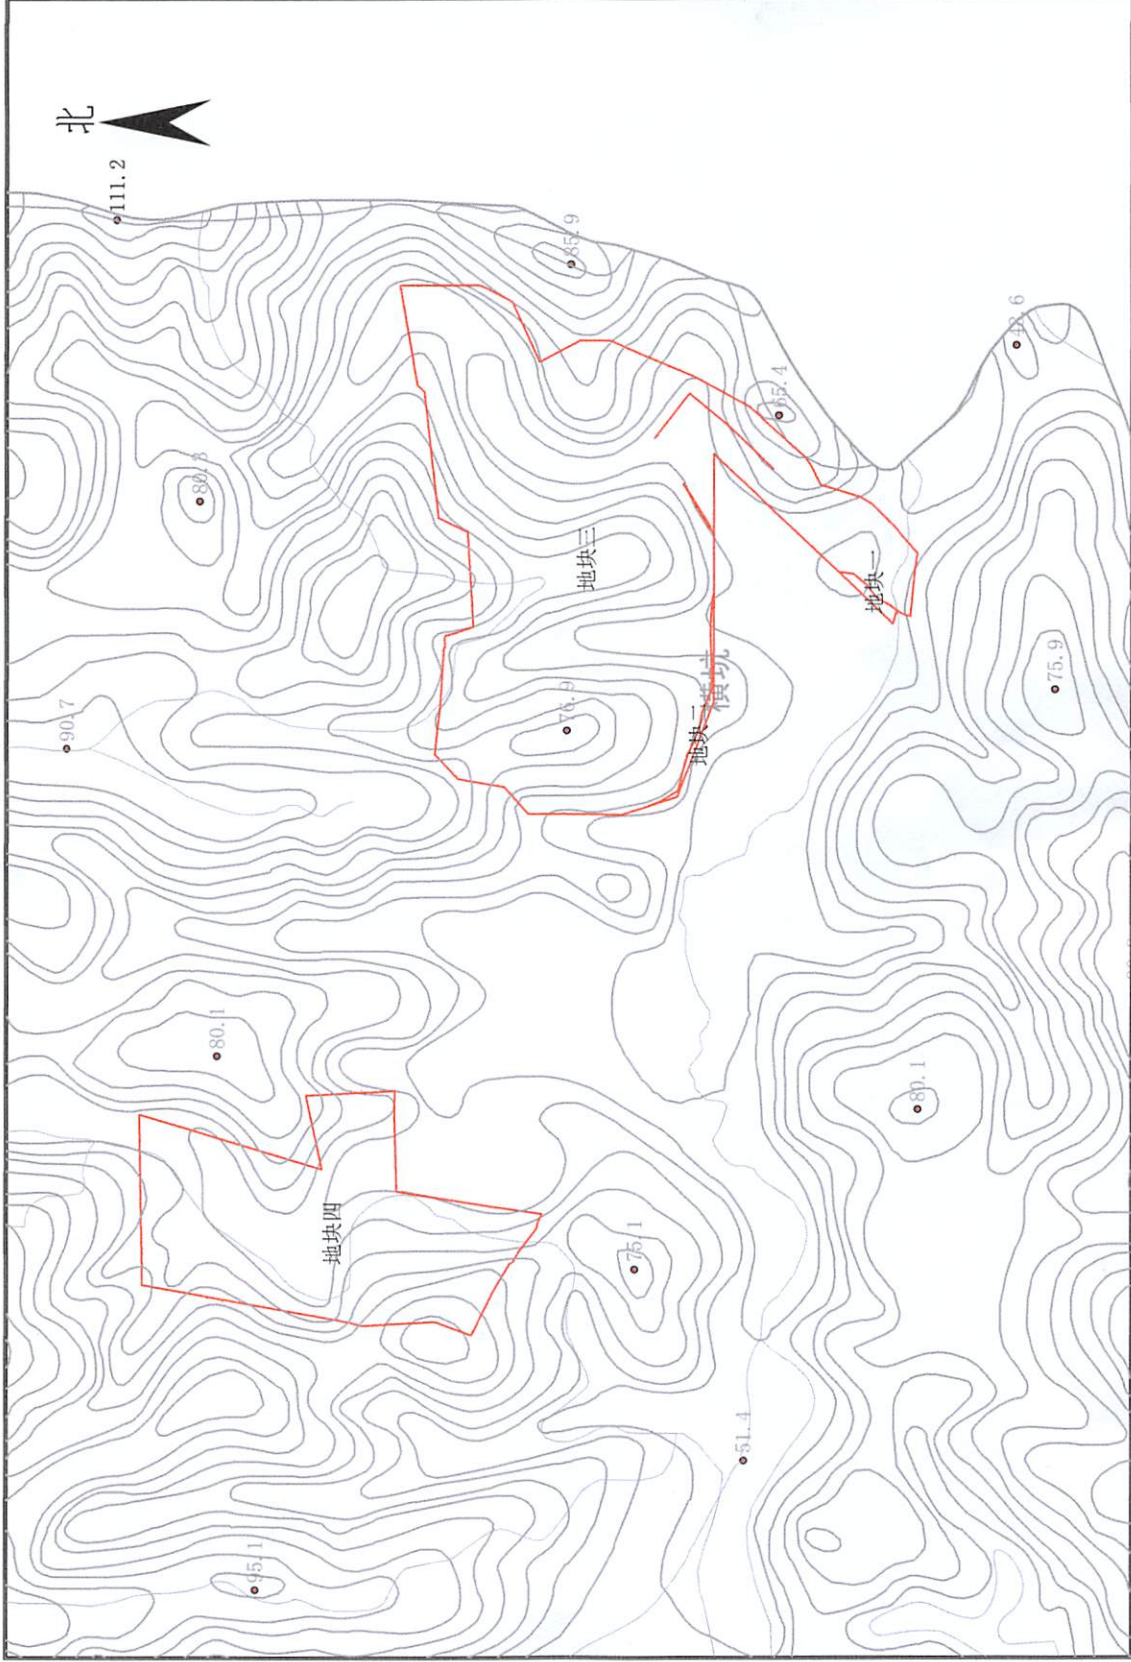

惠州市惠东县2023年度第十五批次城镇建设用地被征地四至红线图

绘图日期：2023年8月

比例：1:5000

2000国家大地坐标系