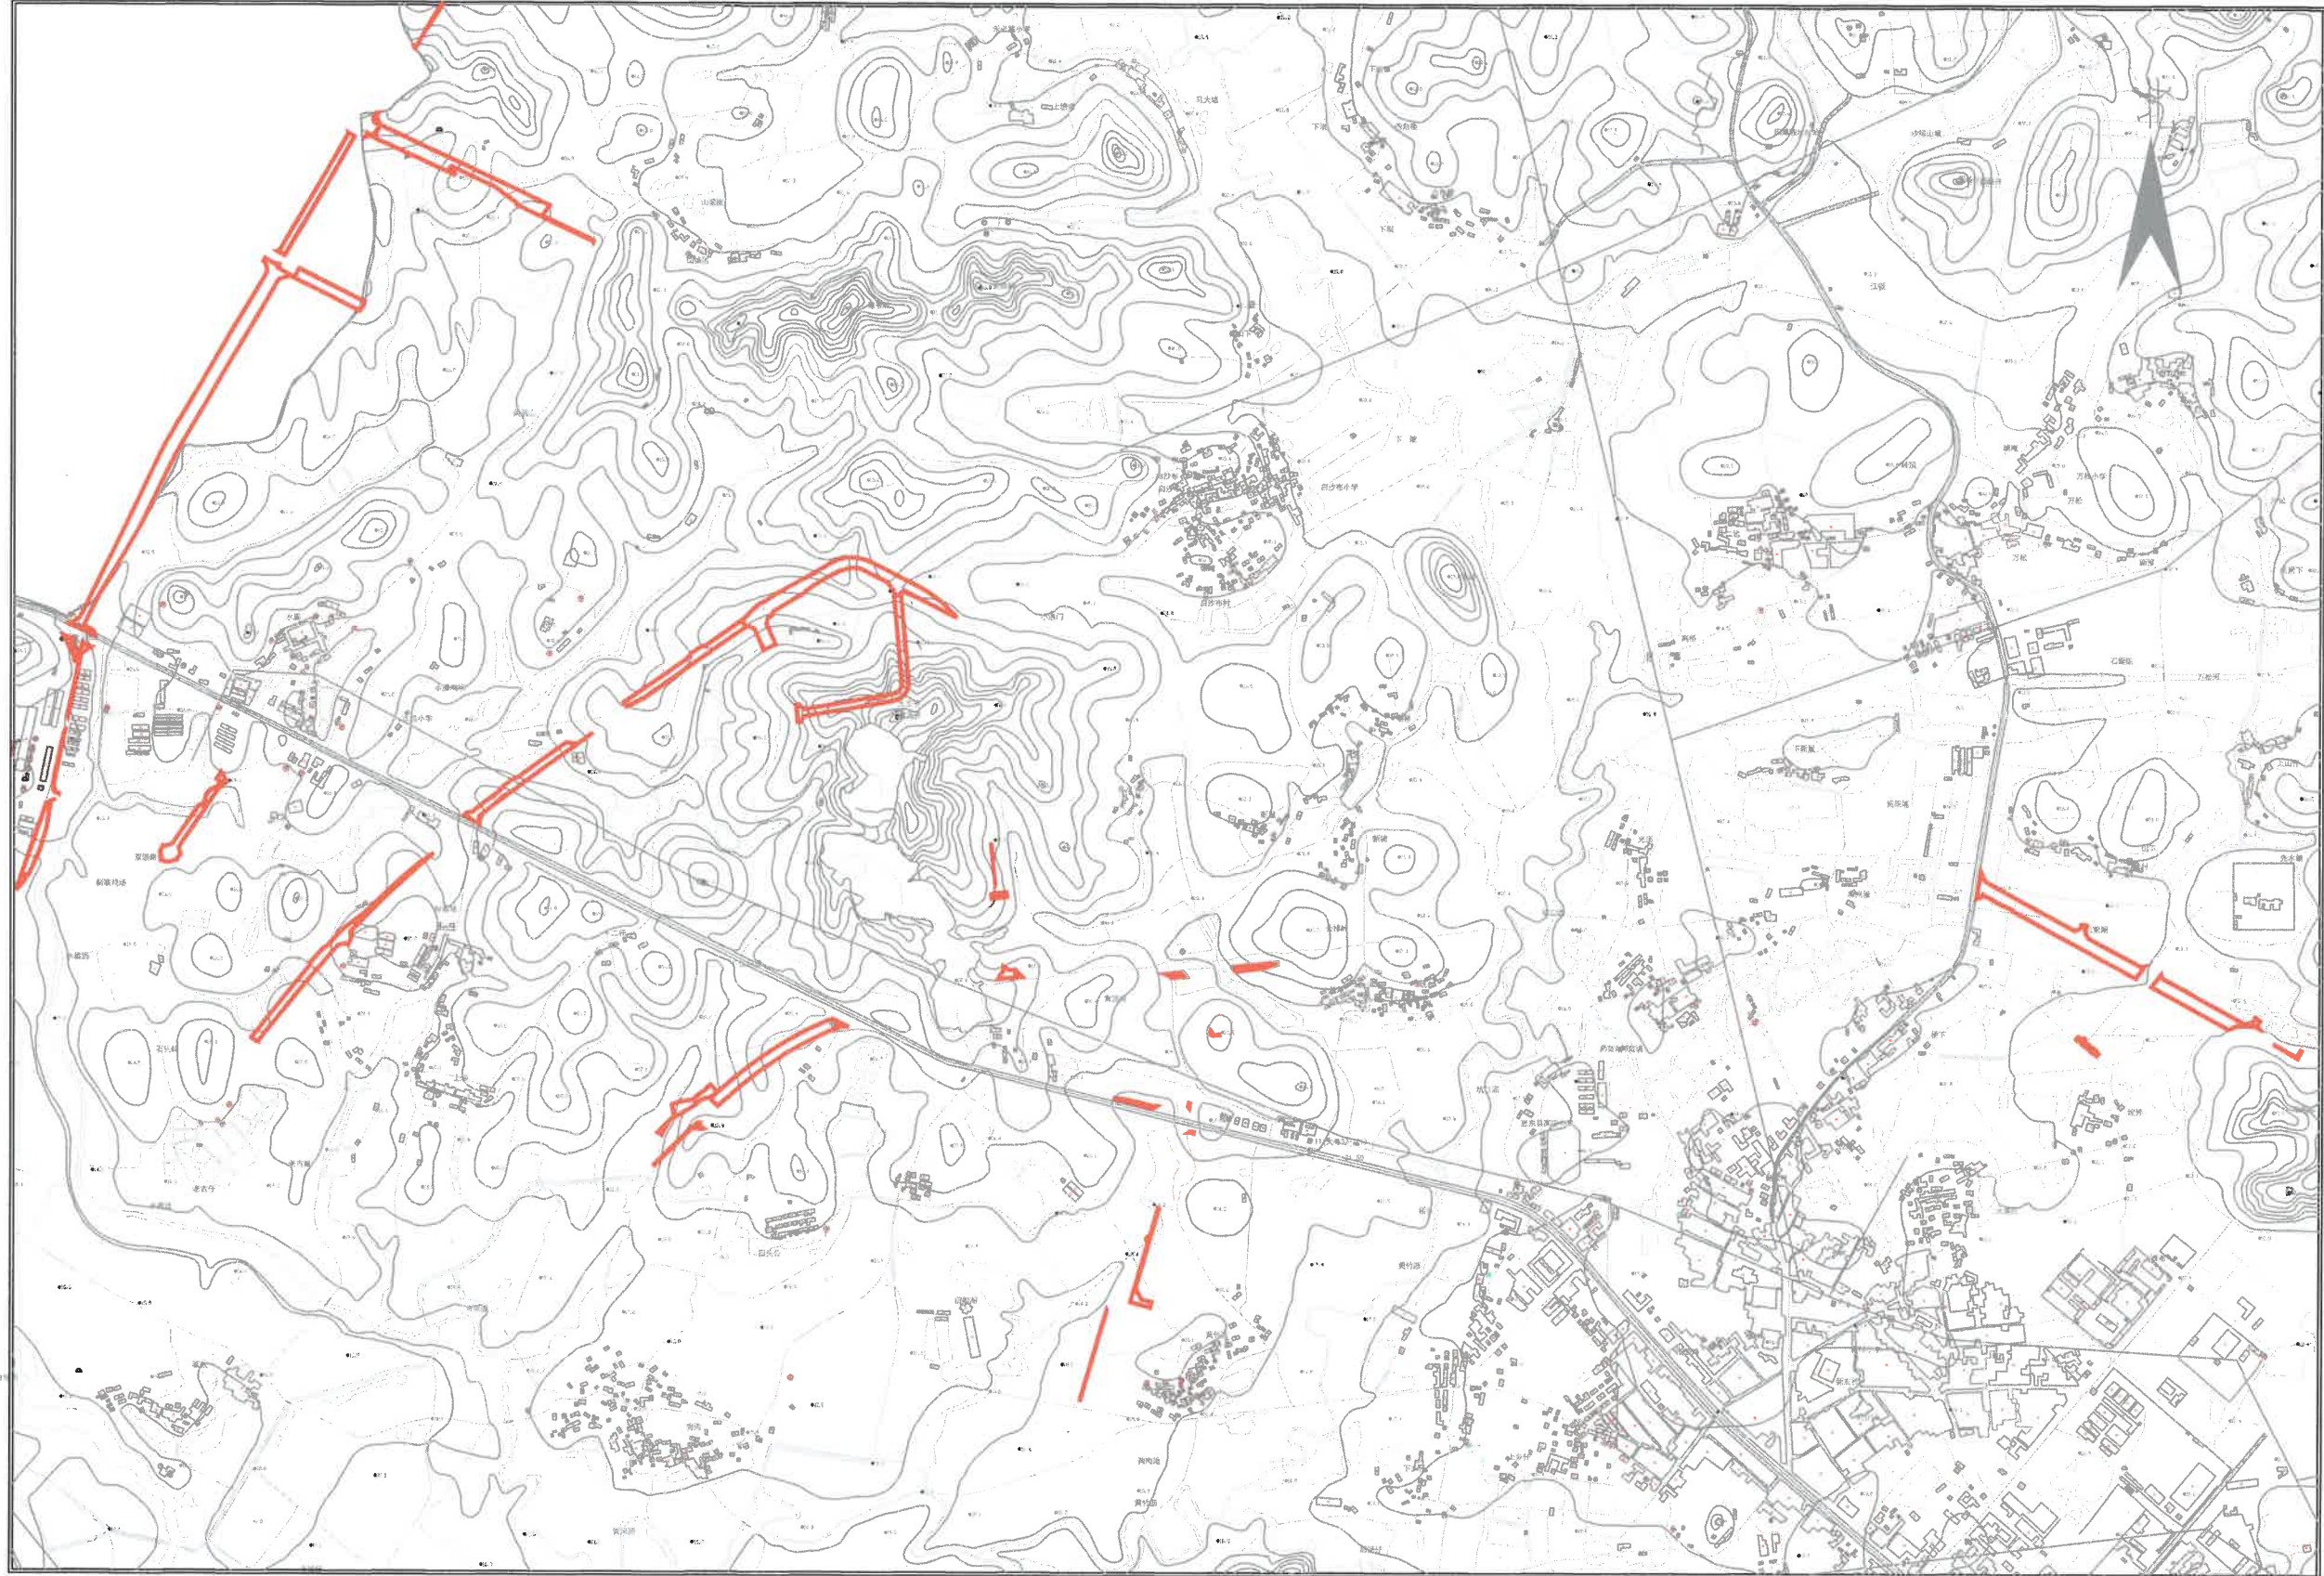

拟征收土地四至界线图

2000国家大地坐标系

比例：1:20000

绘图日期：2023年8月