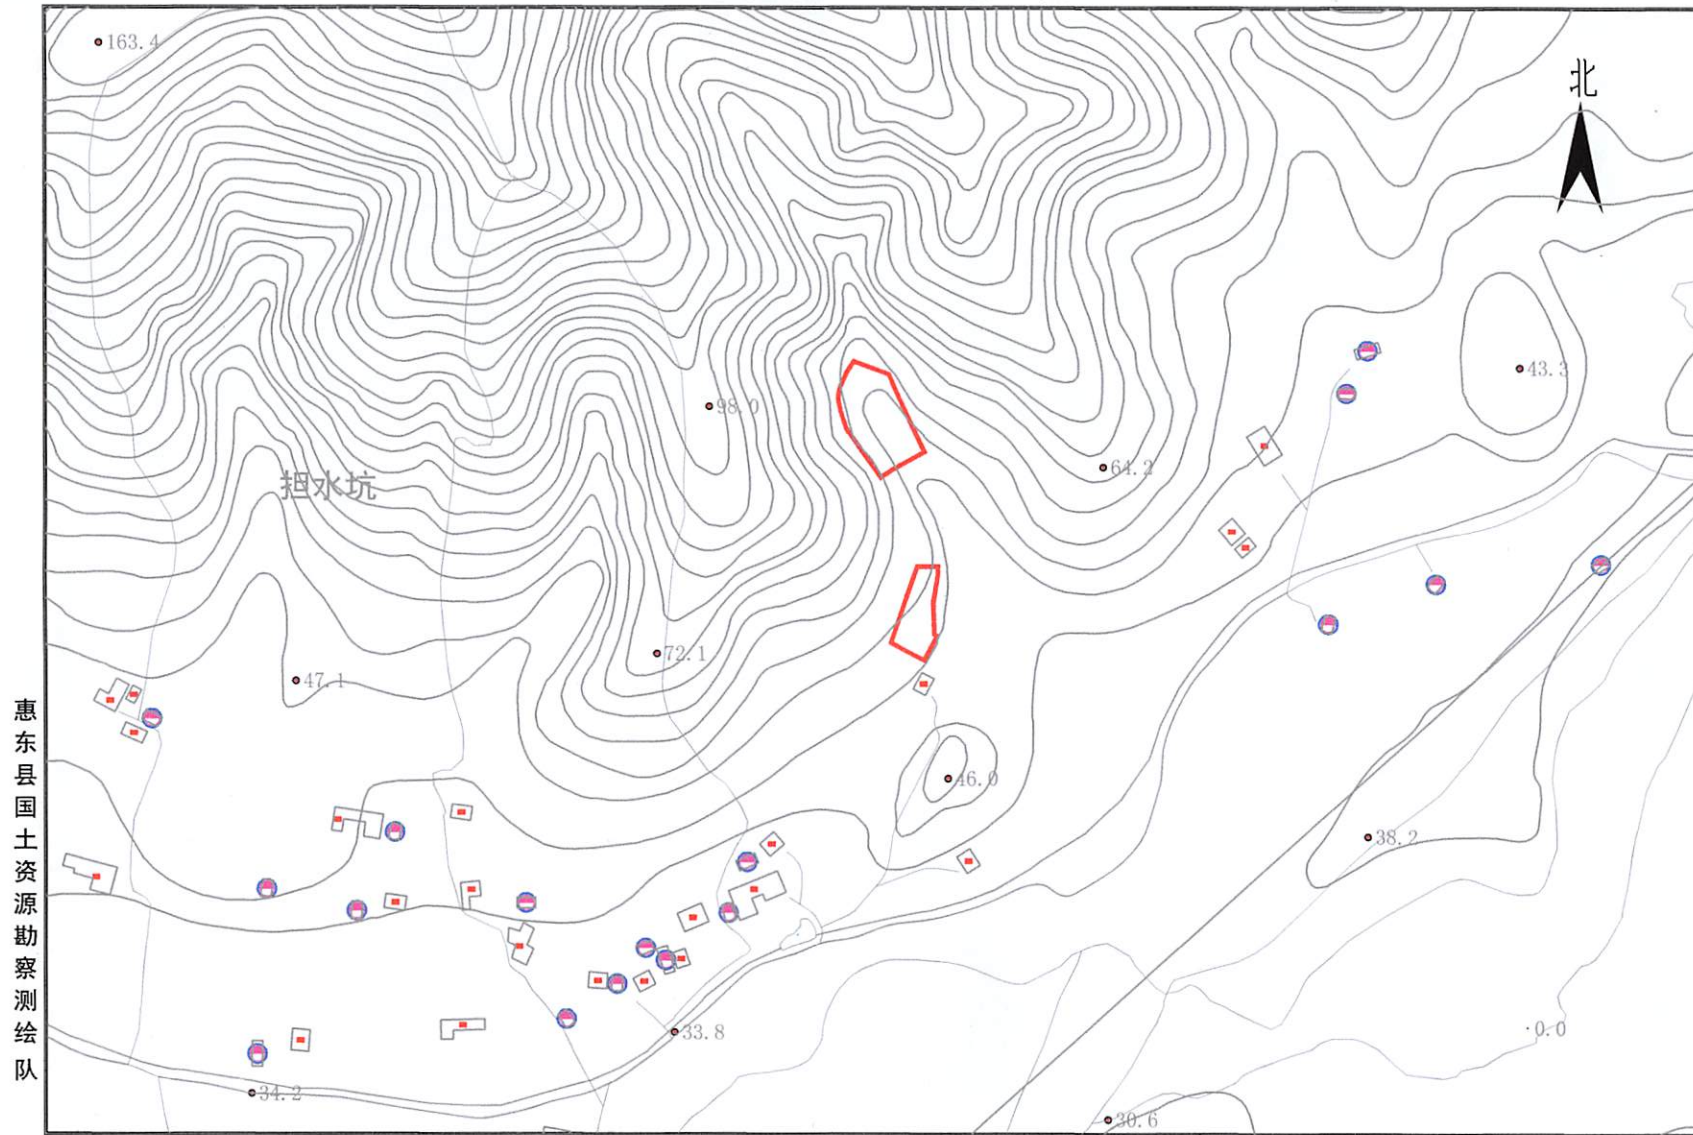

拟征收土地四至界线图

惠东县国土资源勘测队

2000国家大地坐标系

比例: 1:5000

绘图日期: 2023年1月