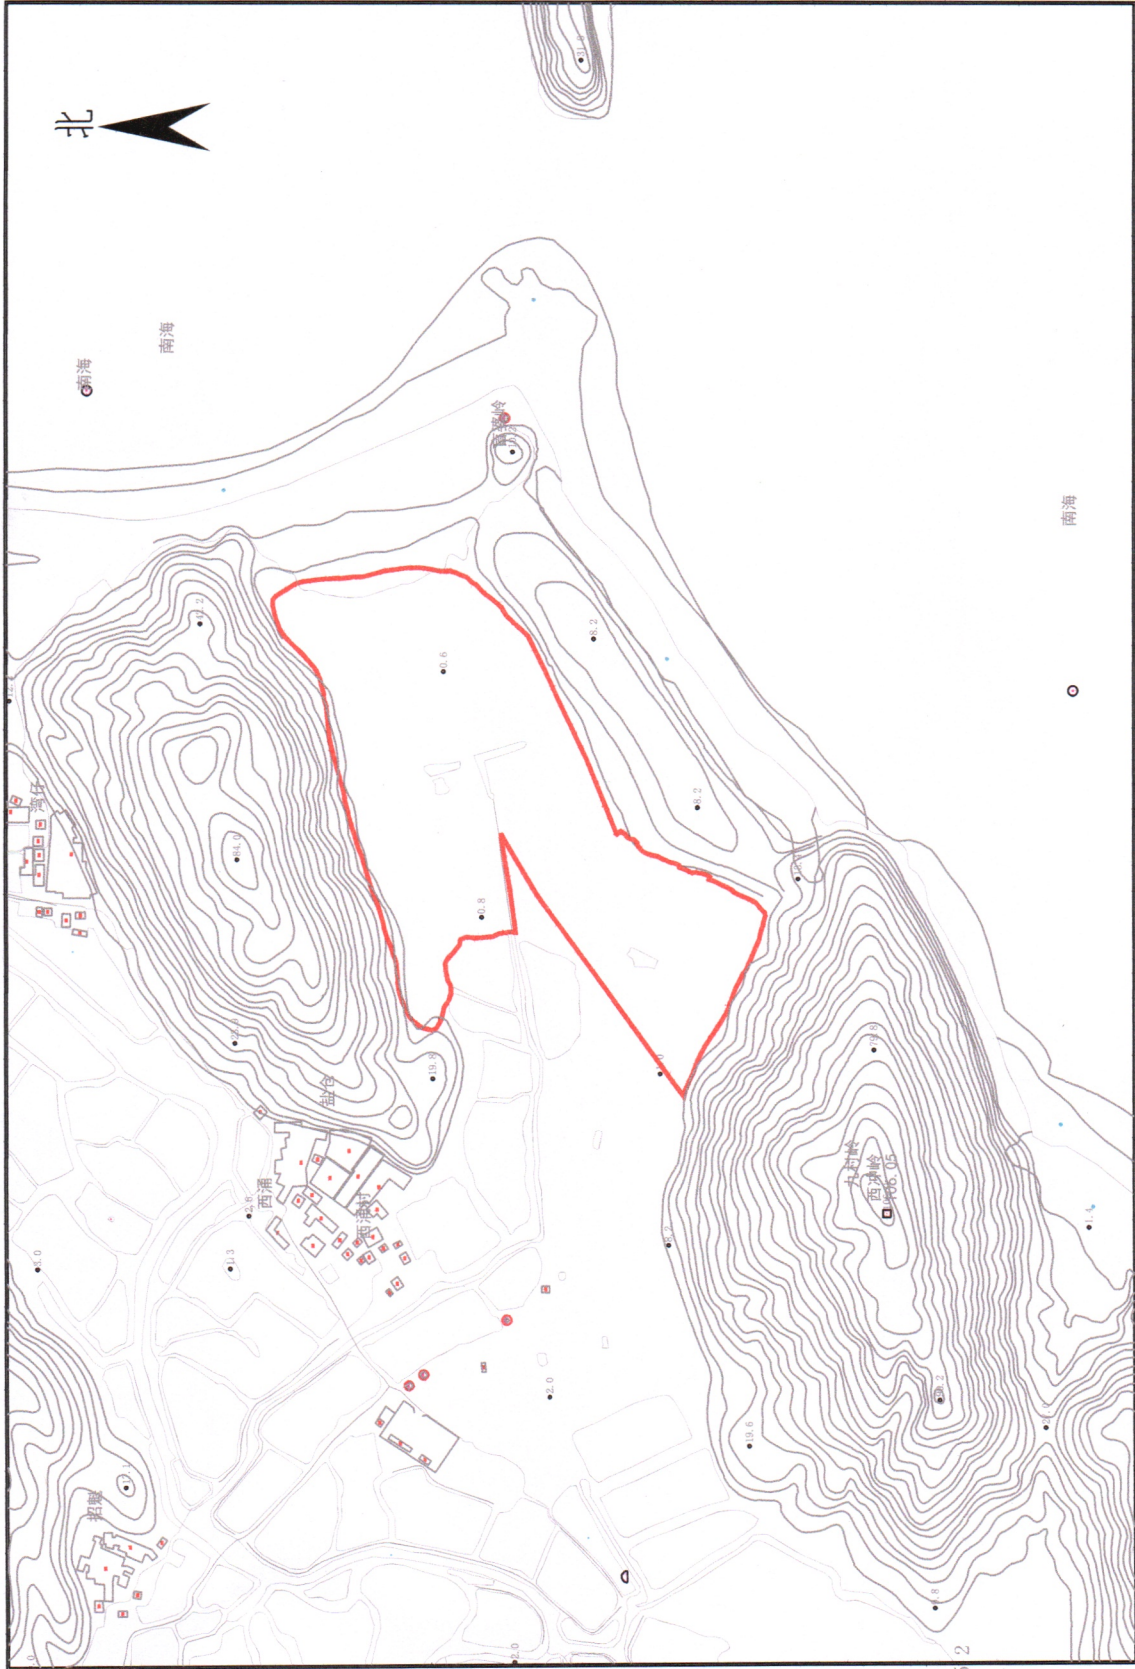

拟征收土地四至界线图

惠东县国土资源勘察测绘队

2000国家大地坐标系

比例：1:10000

绘图日期：2023年6月