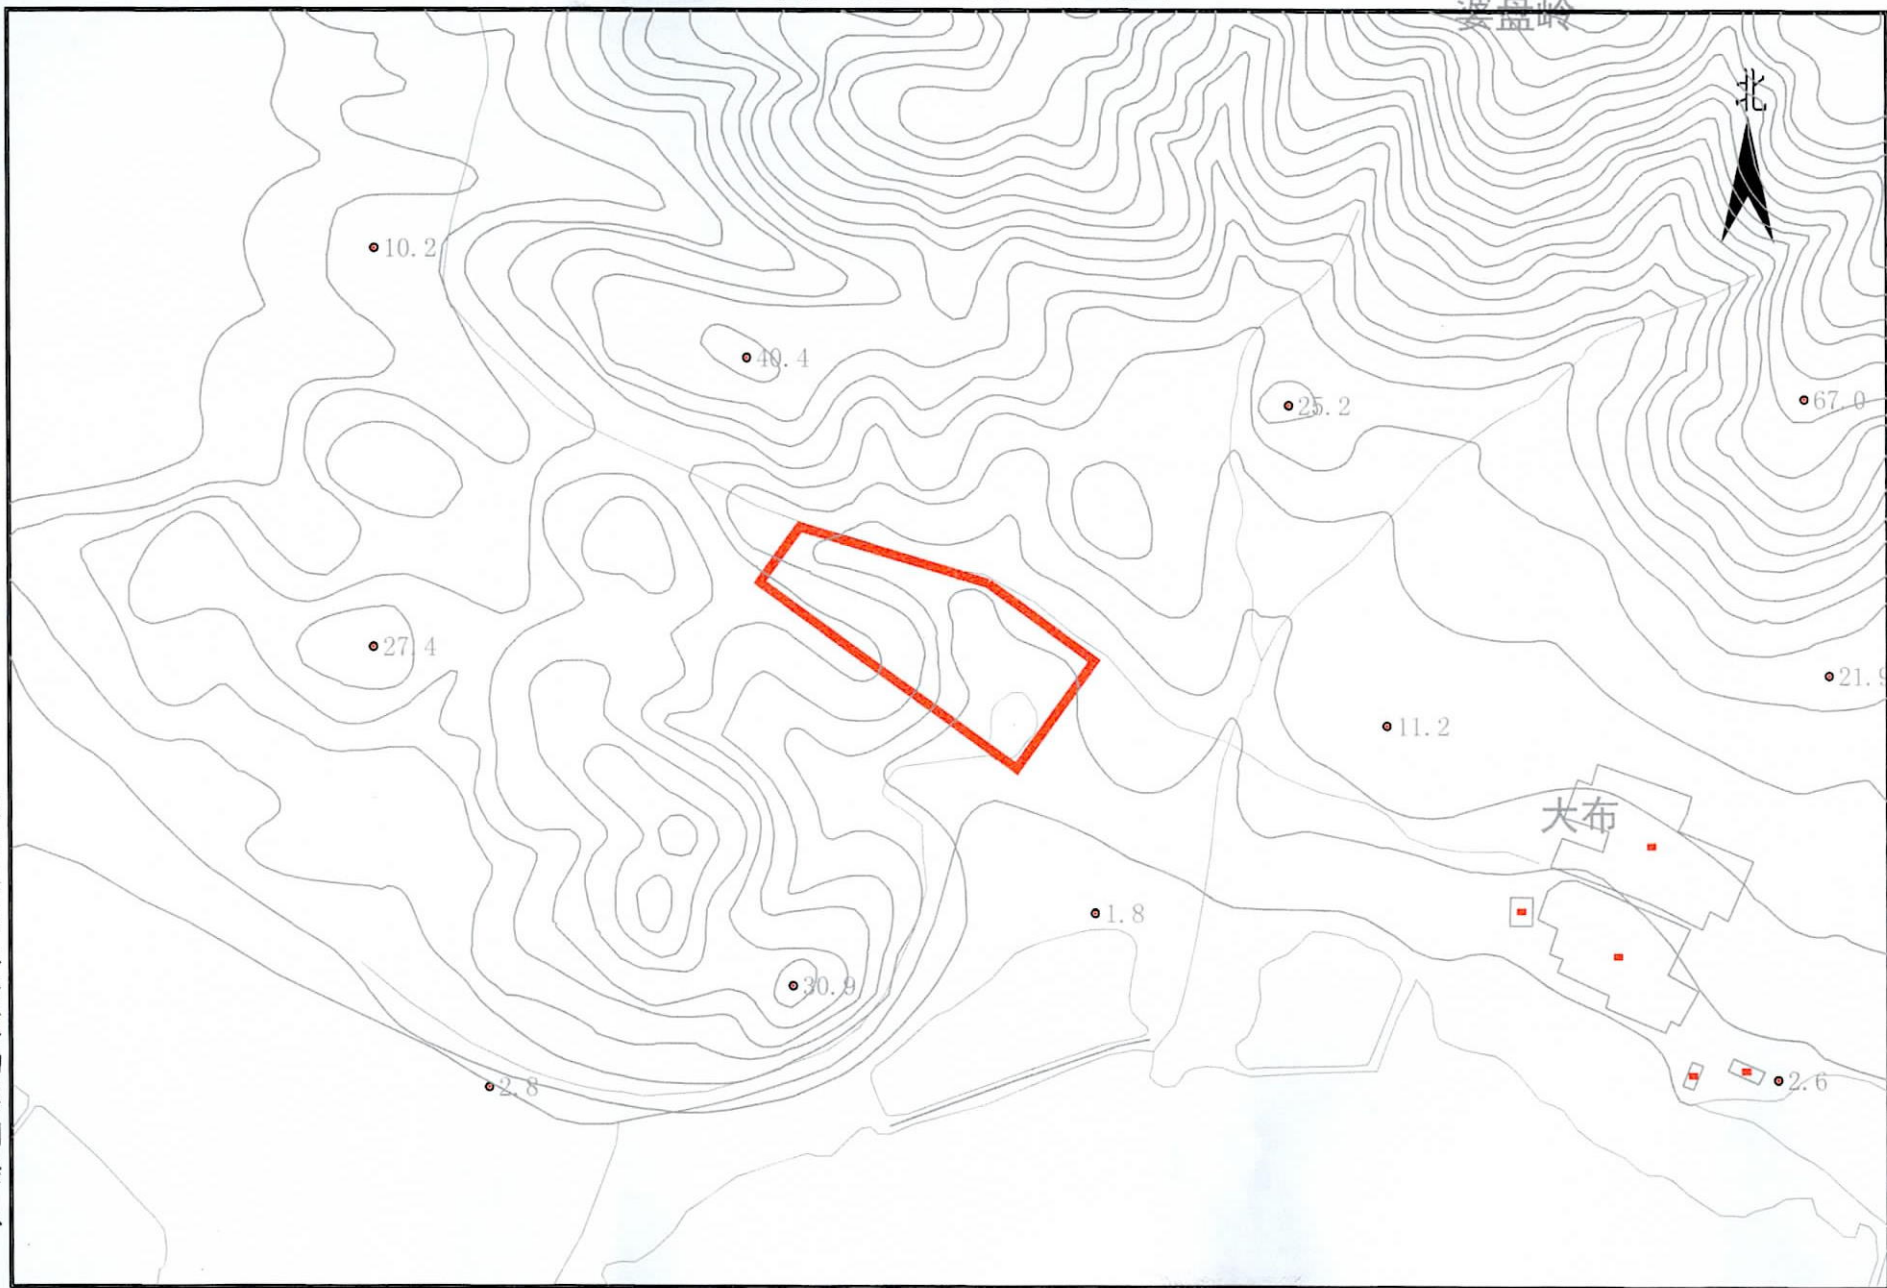

拟征收土地四至界线图

婆岛岭

北

惠东县国土资源勘察测绘队

2000国家大地坐标系

比例: 1:4000

绘图日期: 2023年3月