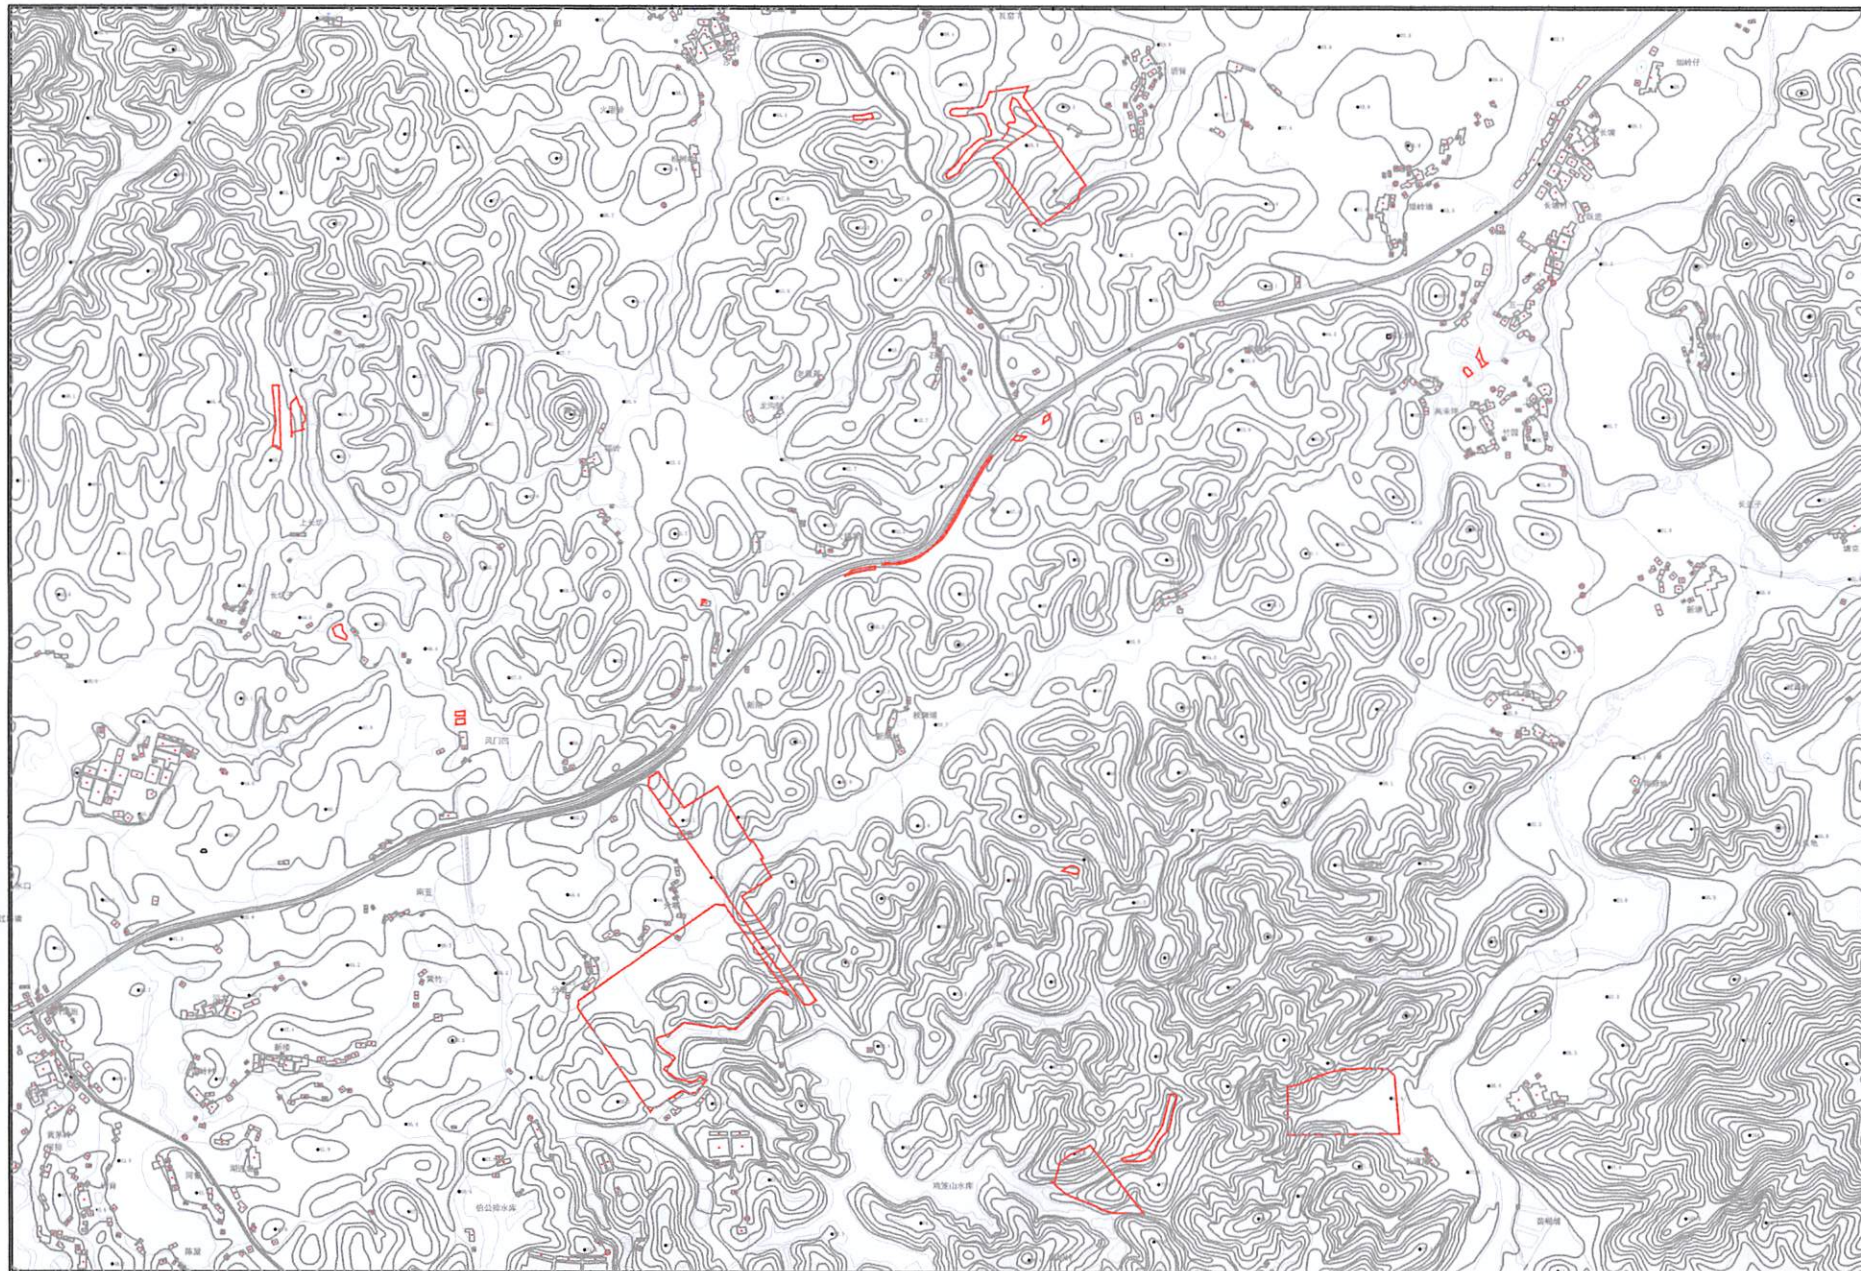

惠州市惠东县2023年度第五批次城镇被征地四至红线图

2000国家大地坐标系

比例：1:20000

绘图日期：2023年6月