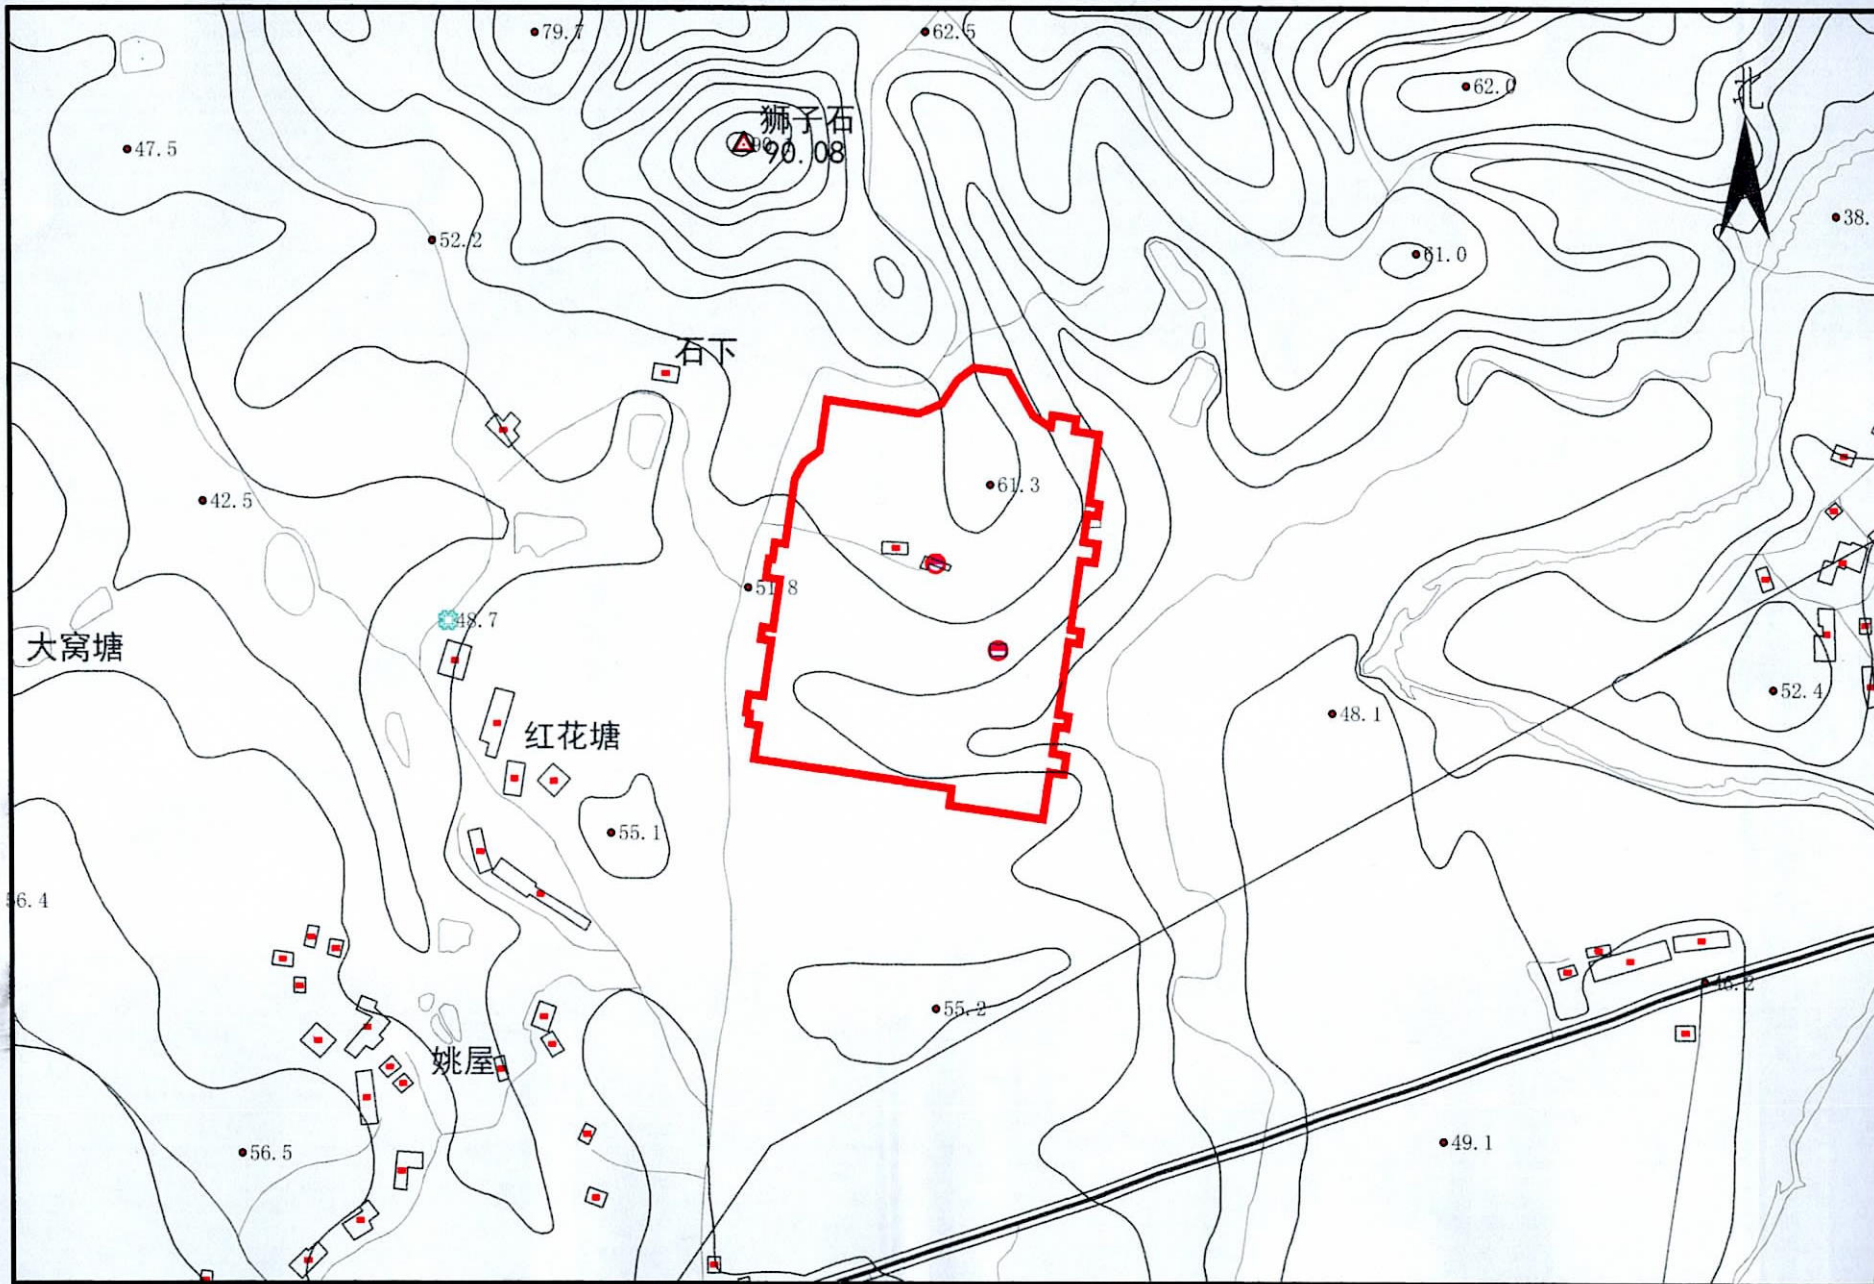

拟征收土地四至界线图

2000国家大地坐标系

比例: 1:5000

绘图日期: 2023年4月