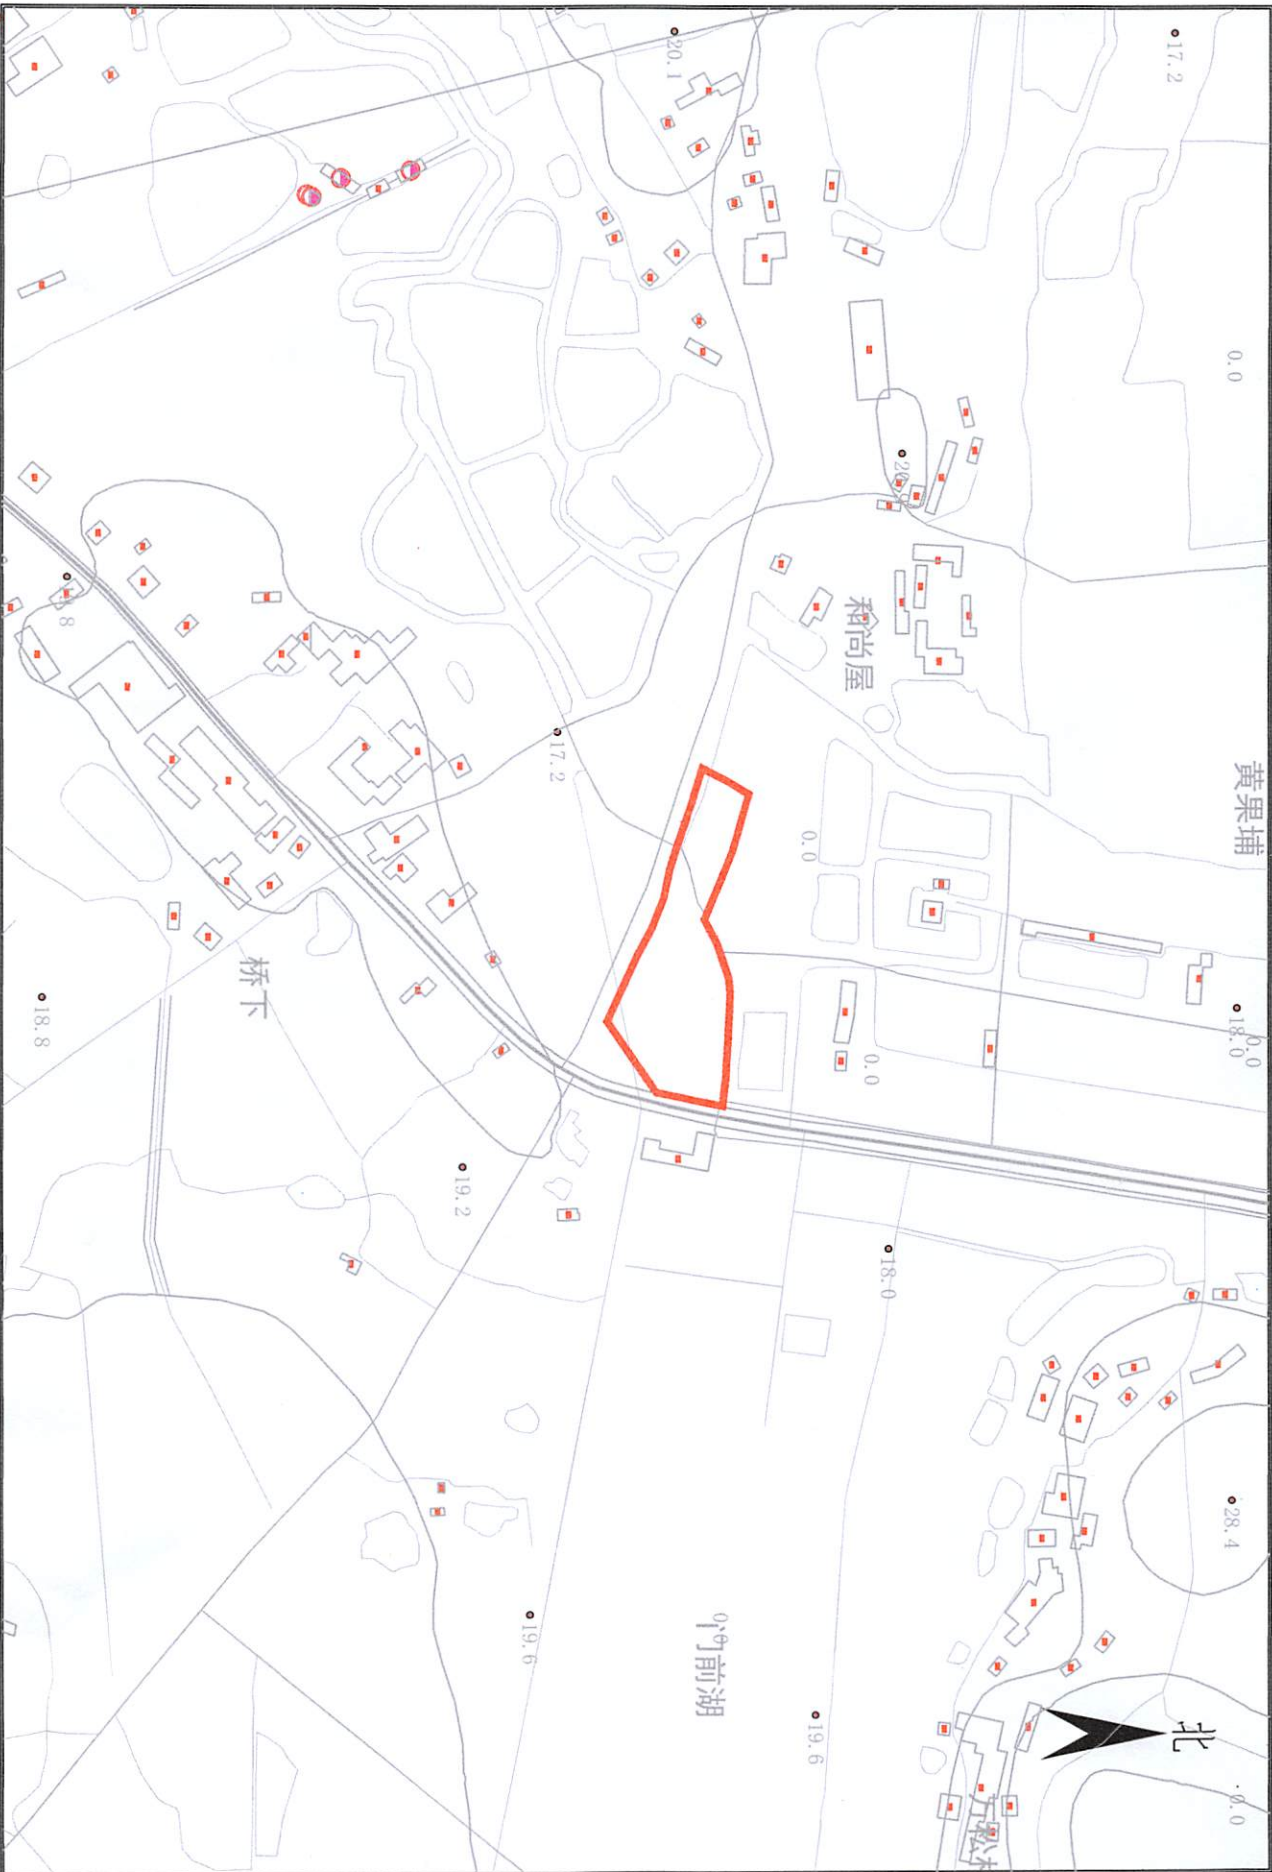

拟征收土地四至界线图

2000 国家大地坐标系

比例：1:5000

绘图日期：2023年4月