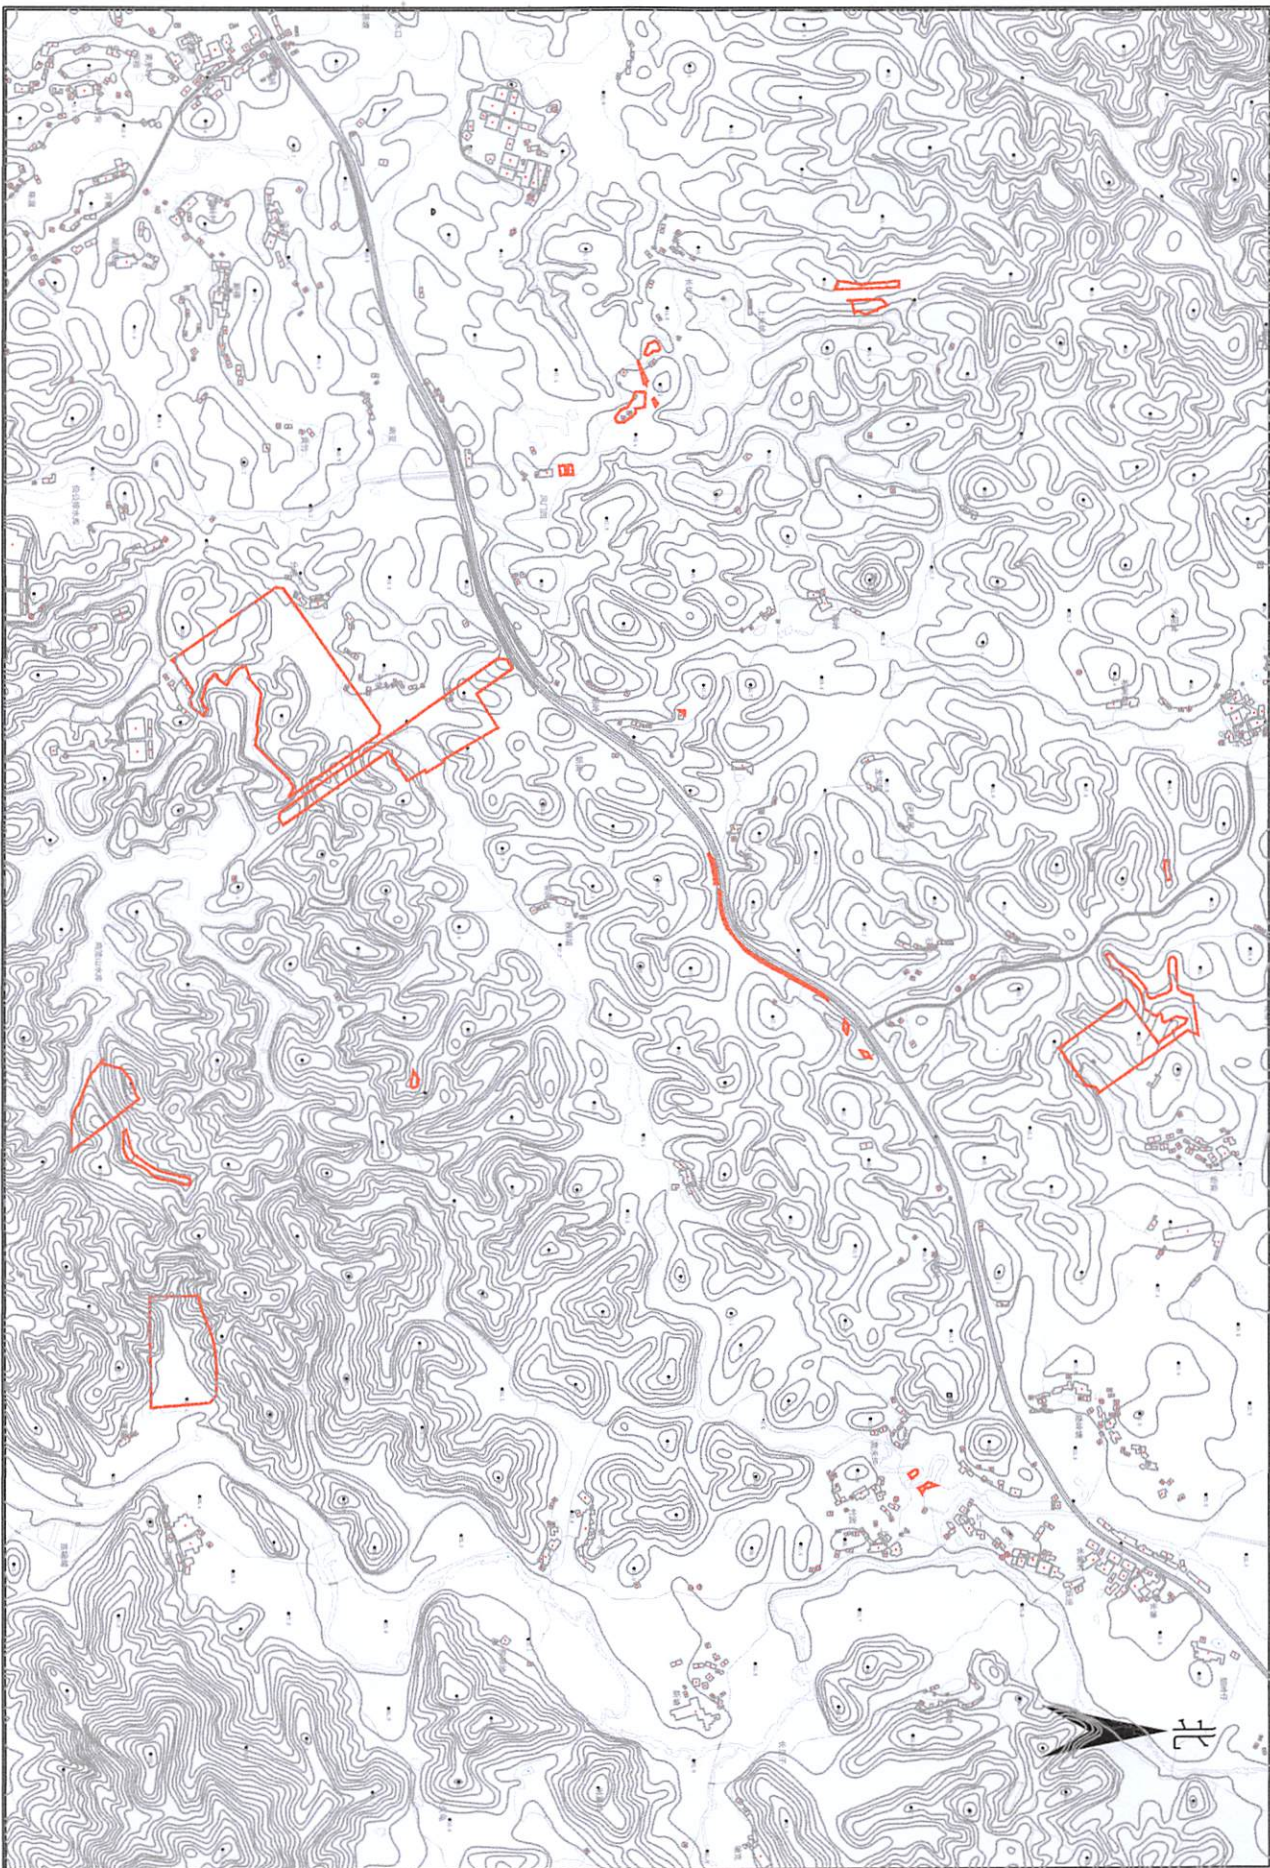

拟征收土地四至界线图

2000国家大地坐标系

比例：1:20000

绘图日期：2023年4月