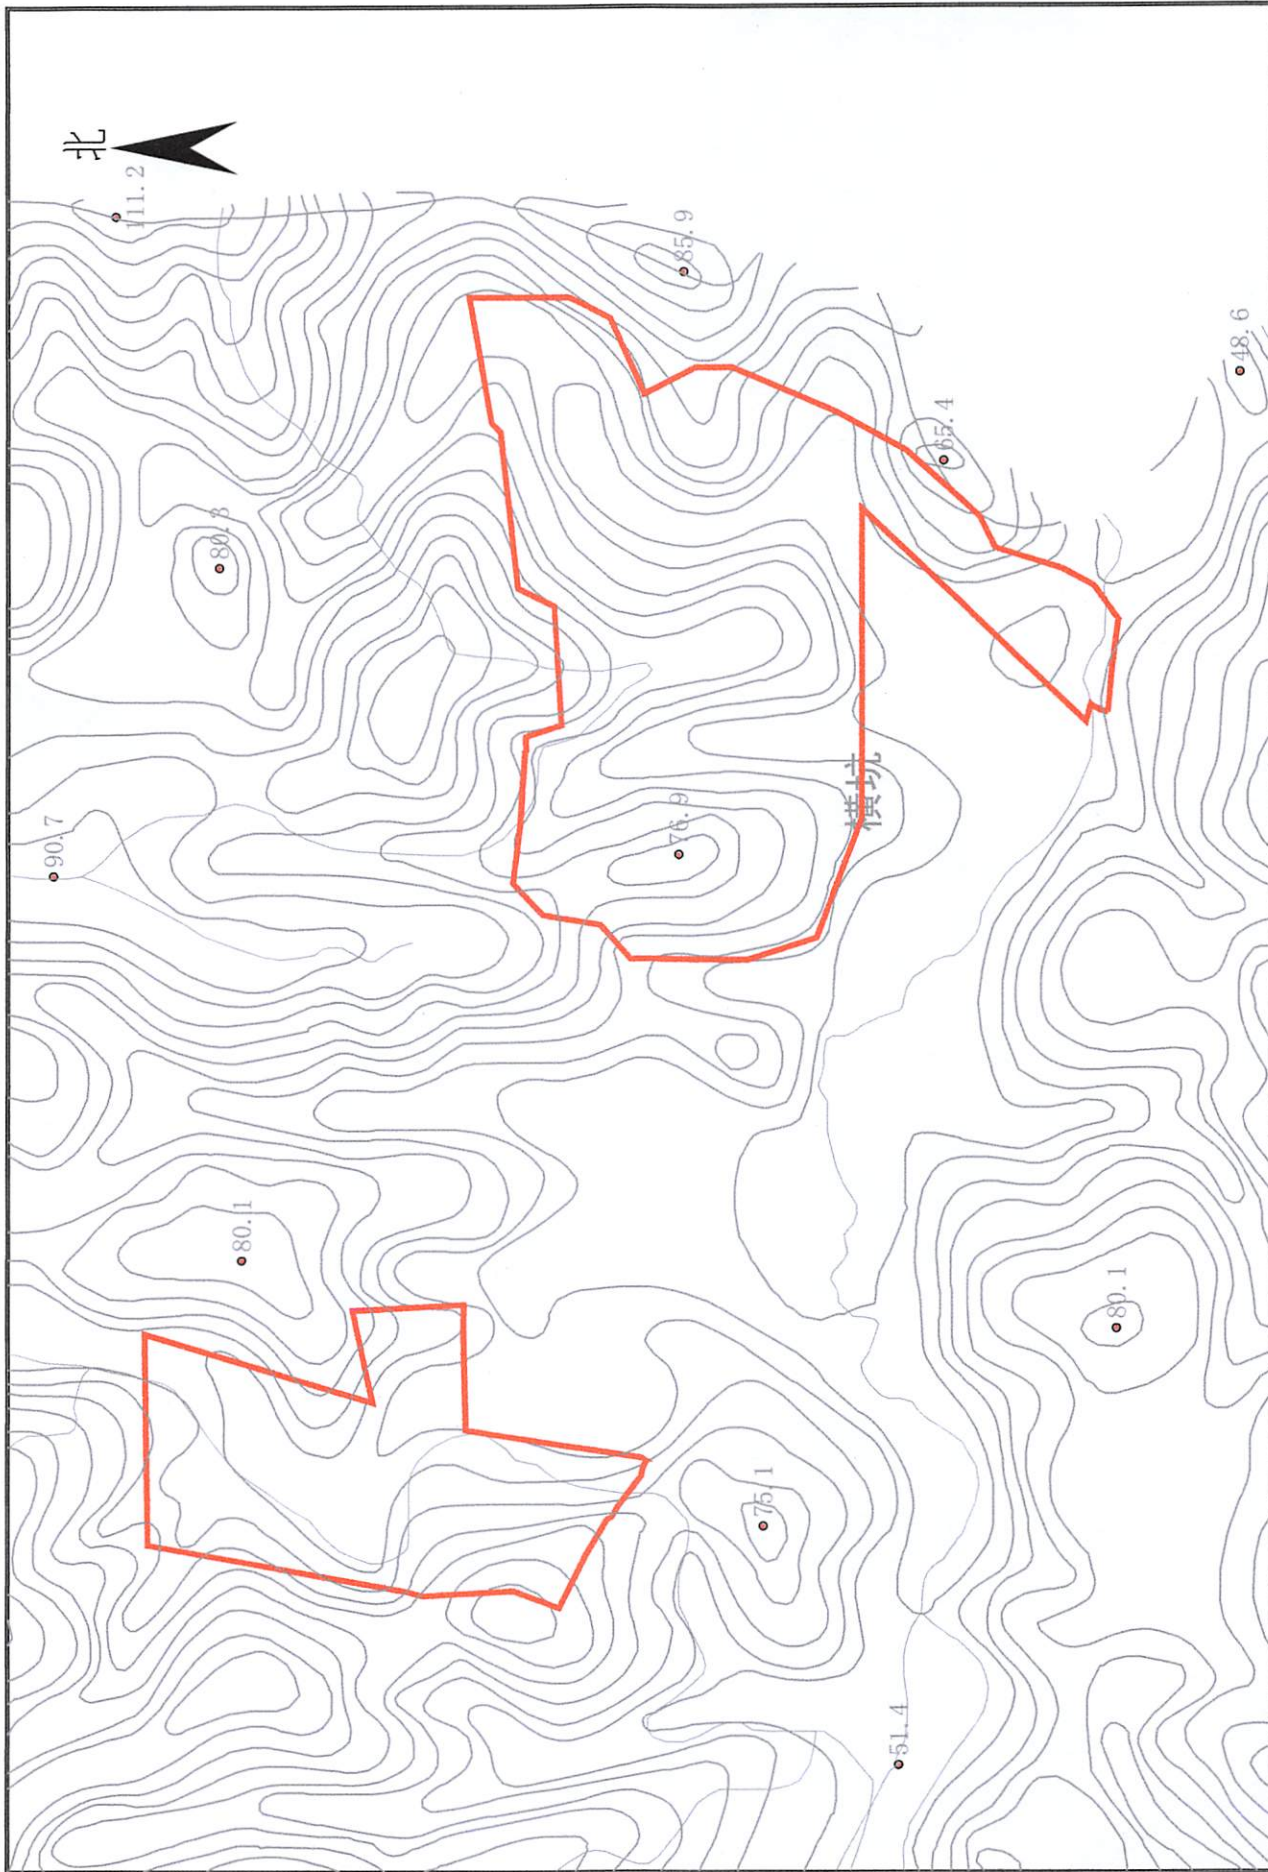

拟征收土地四至界线图

惠东县国土资源勘察测绘队

2000国家大地坐标系

比例: 1:4000

绘图日期: 2023年2月