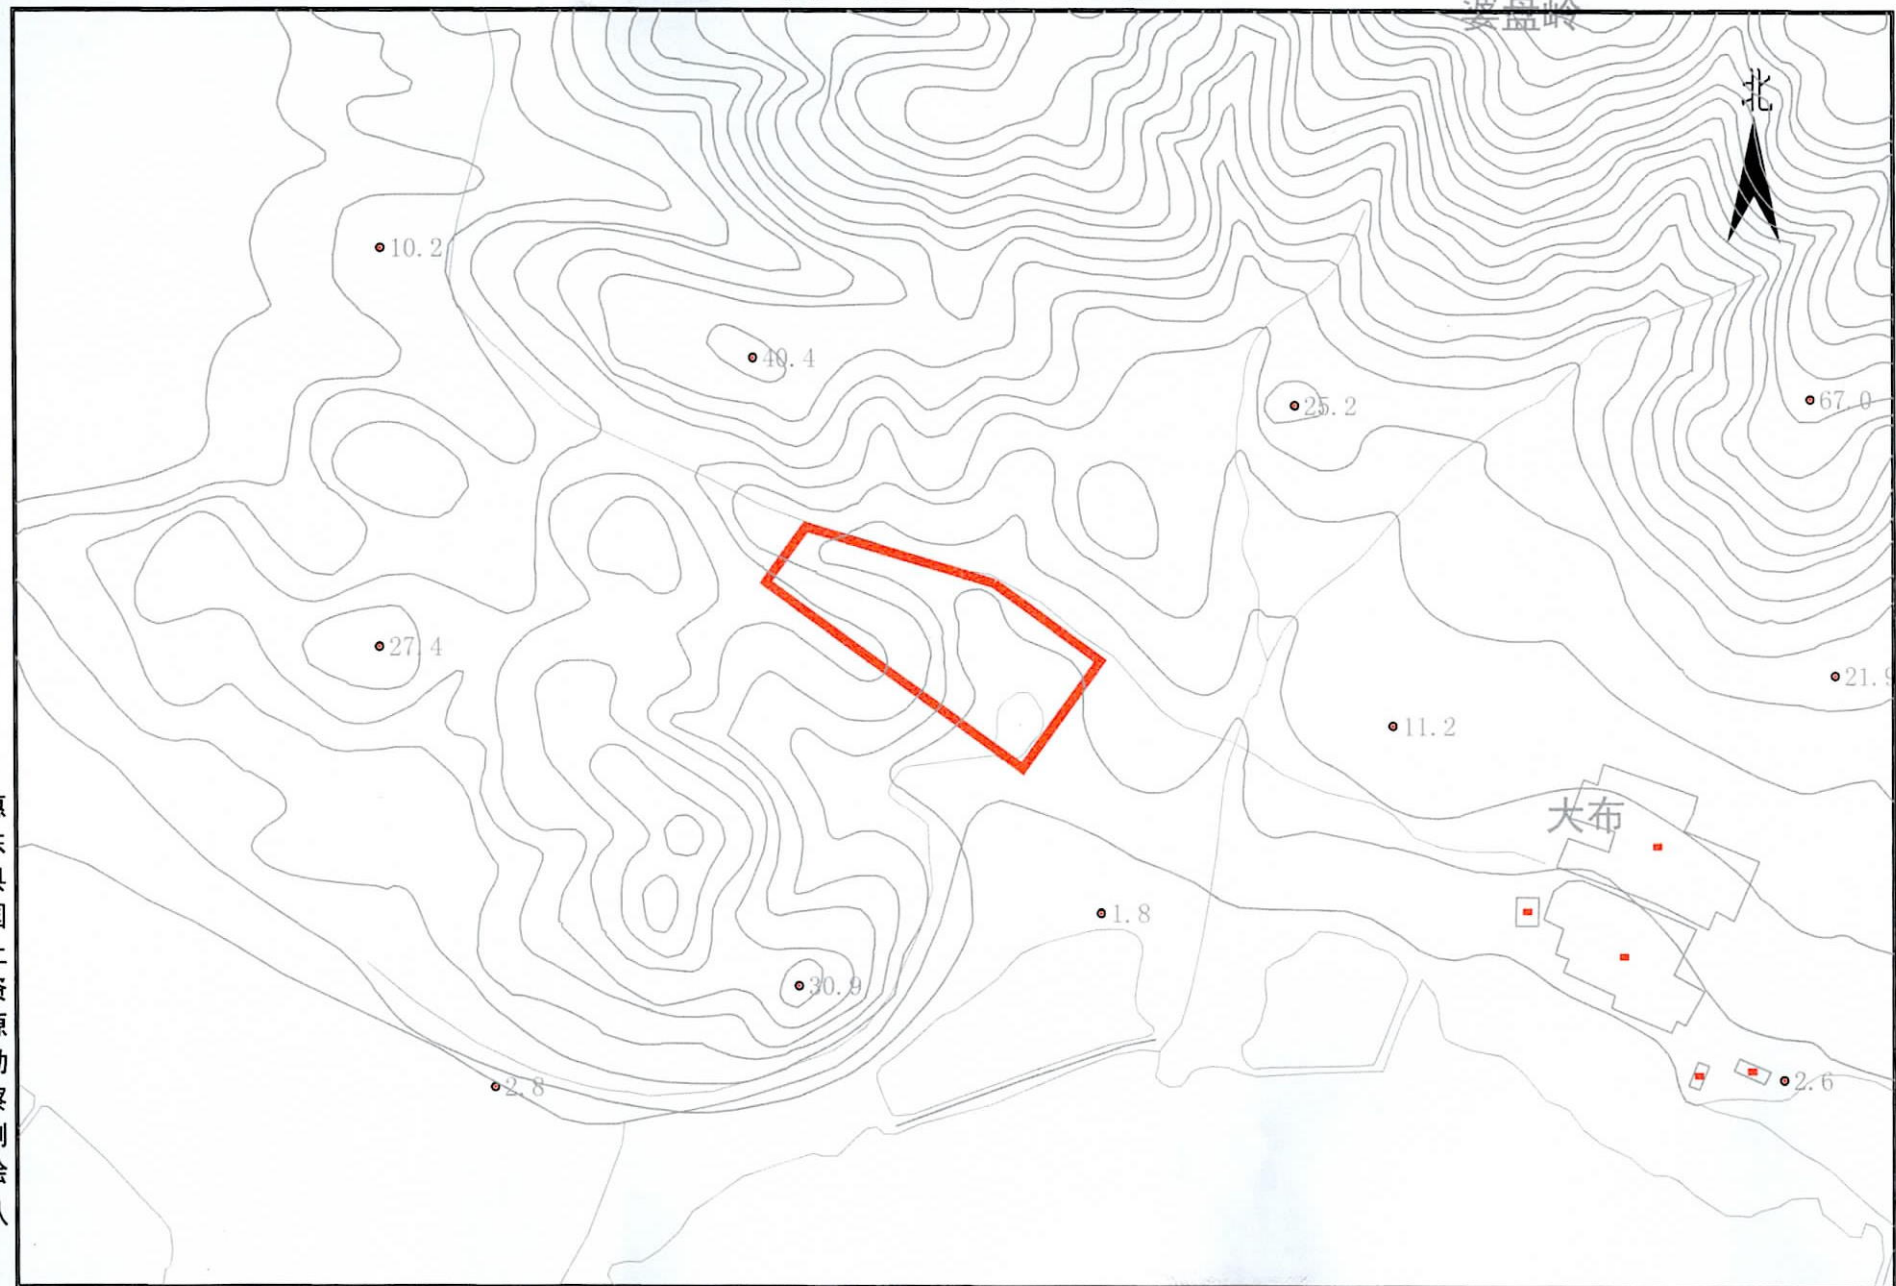

拟征收土地四至界线图

婆岛岭

北

惠东县国土资源局勘测队

2000国家大地坐标系

比例：1:4000

绘图日期：2023年3月