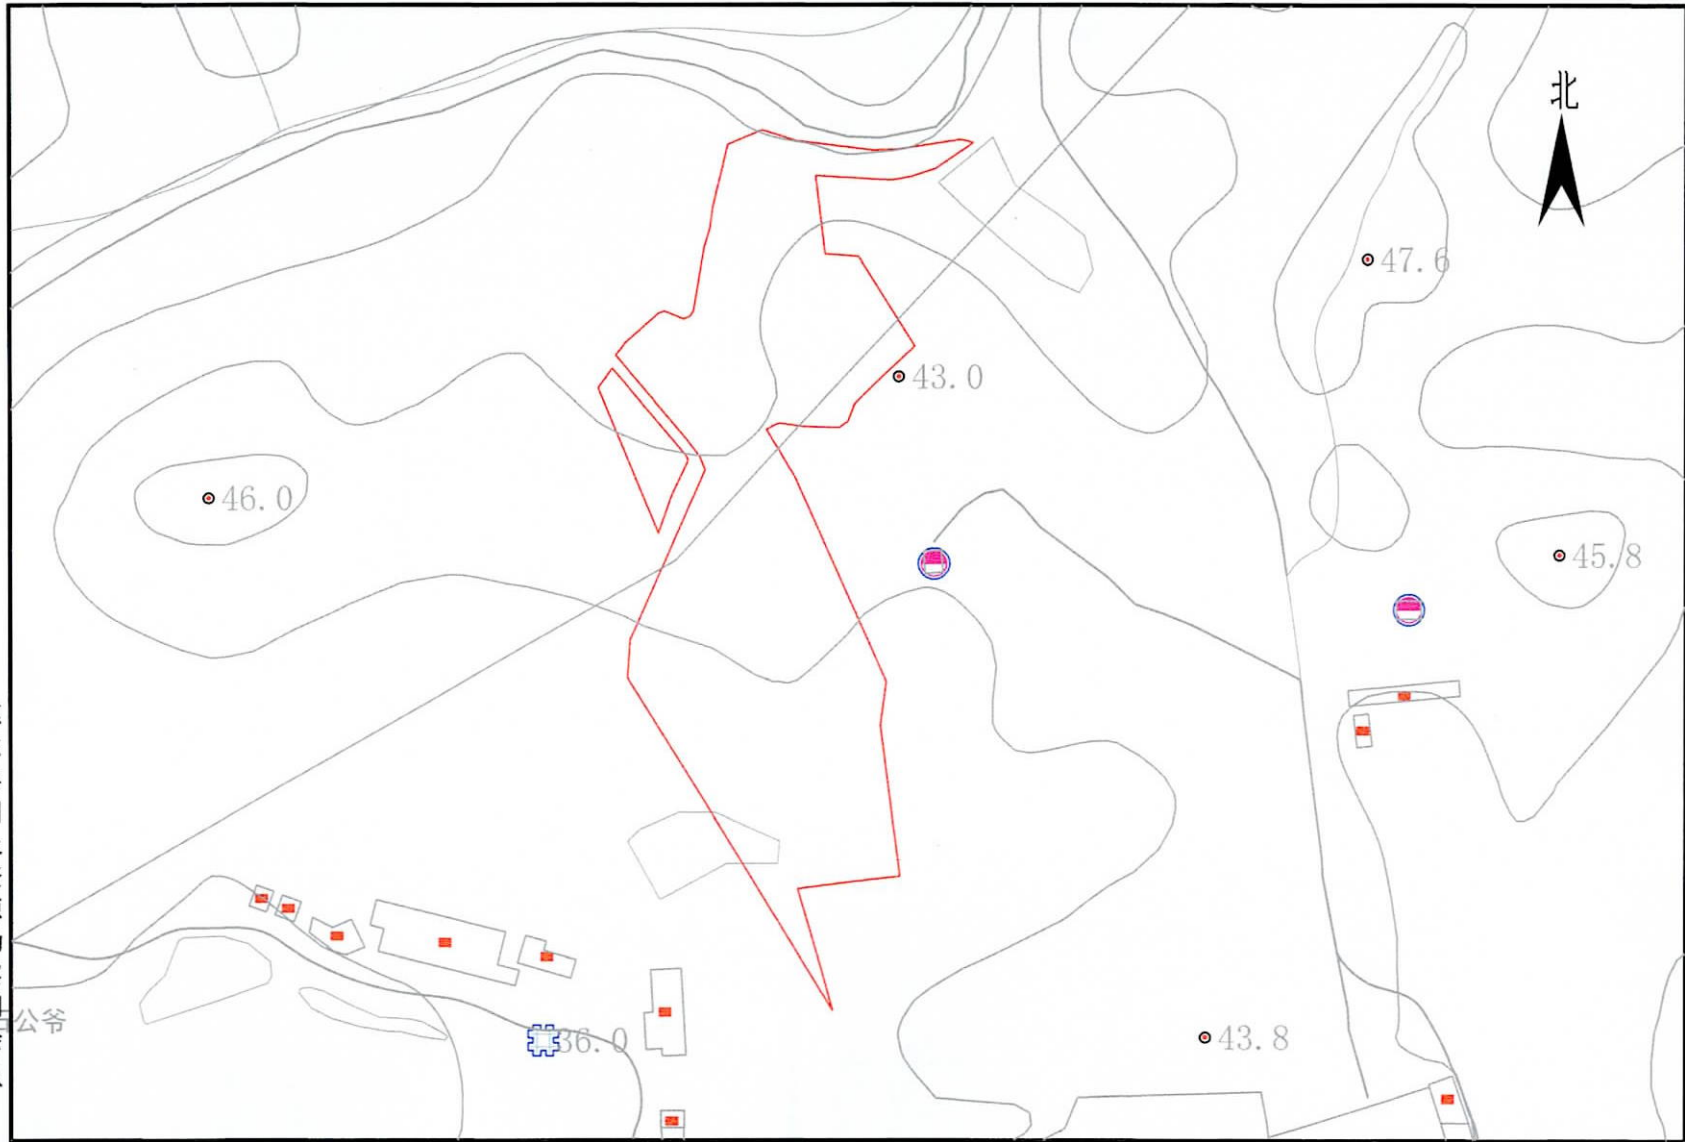

拟征收土地四至界线图

惠东县国土资源局勘测队

2000国家大地坐标系

比例: 1:3000

绘图日期: 2023年2月