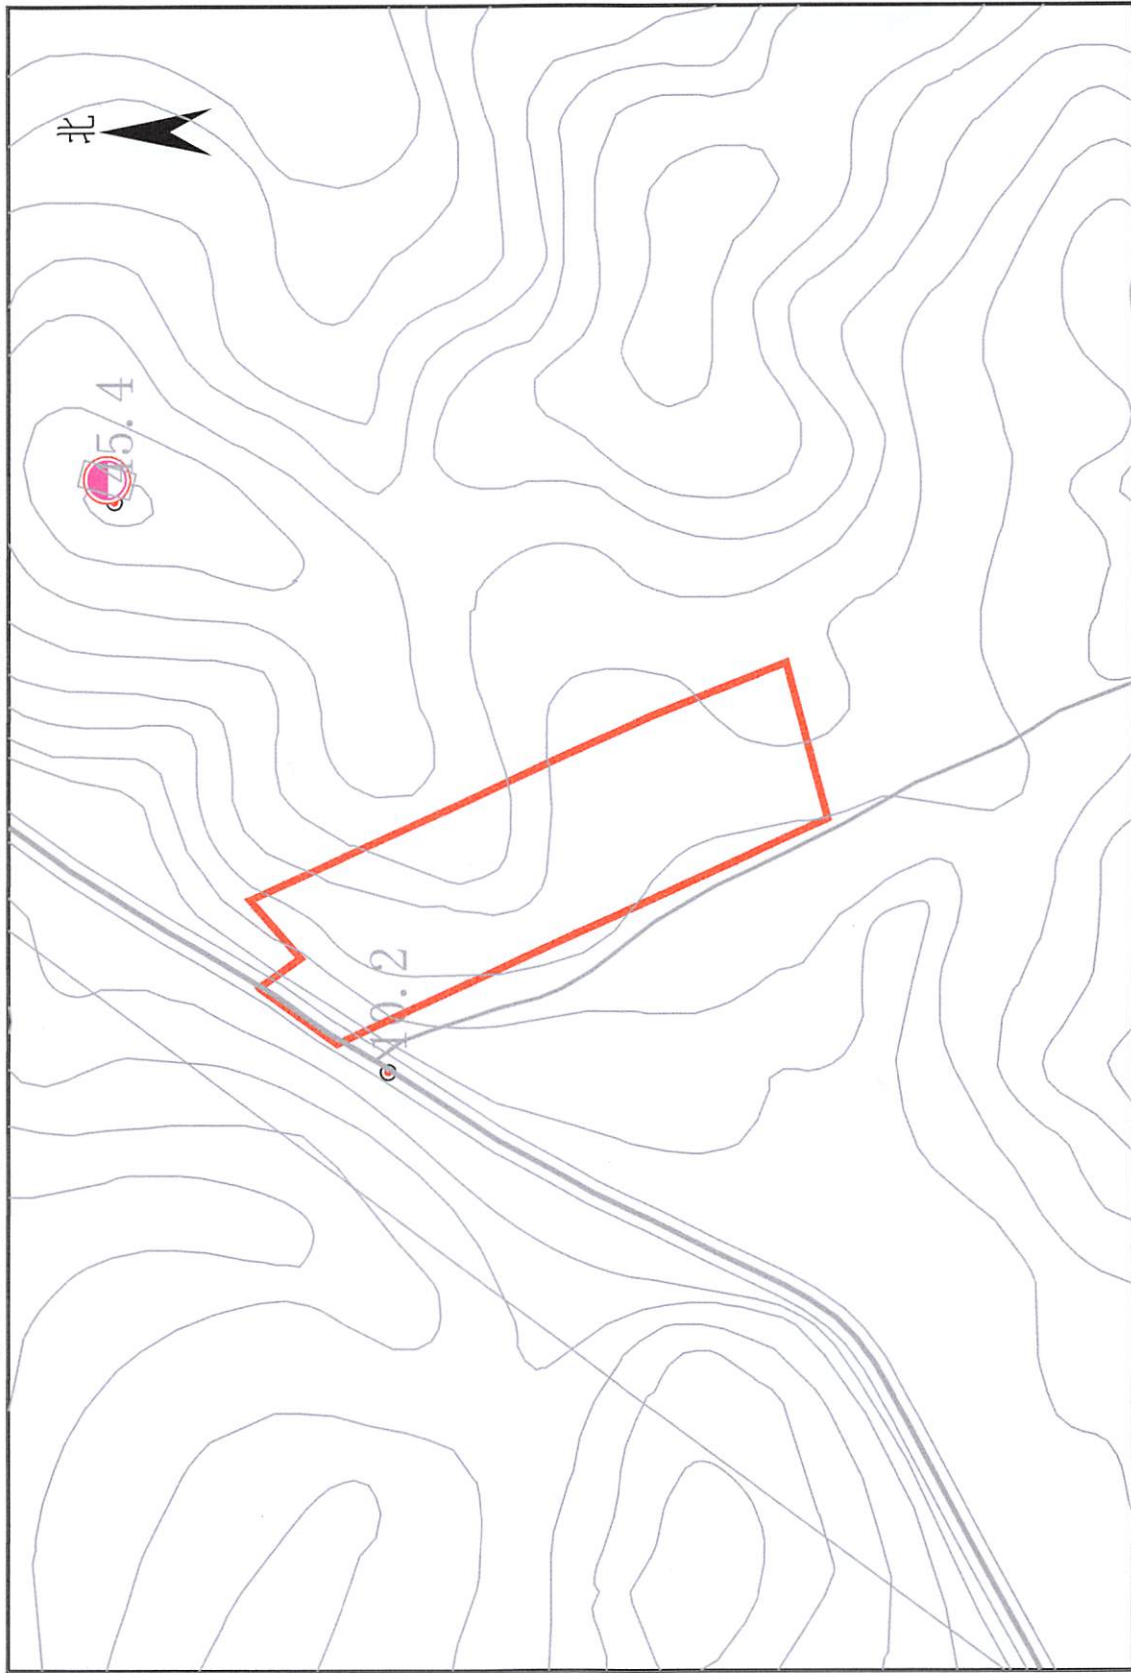

惠州市惠东县2022年度第十八批次城镇建设用地被征地四至红线图

惠东县国土资源勘察测绘队

2000国家大地坐标系

比例：1:2000

绘图日期：2023年2月