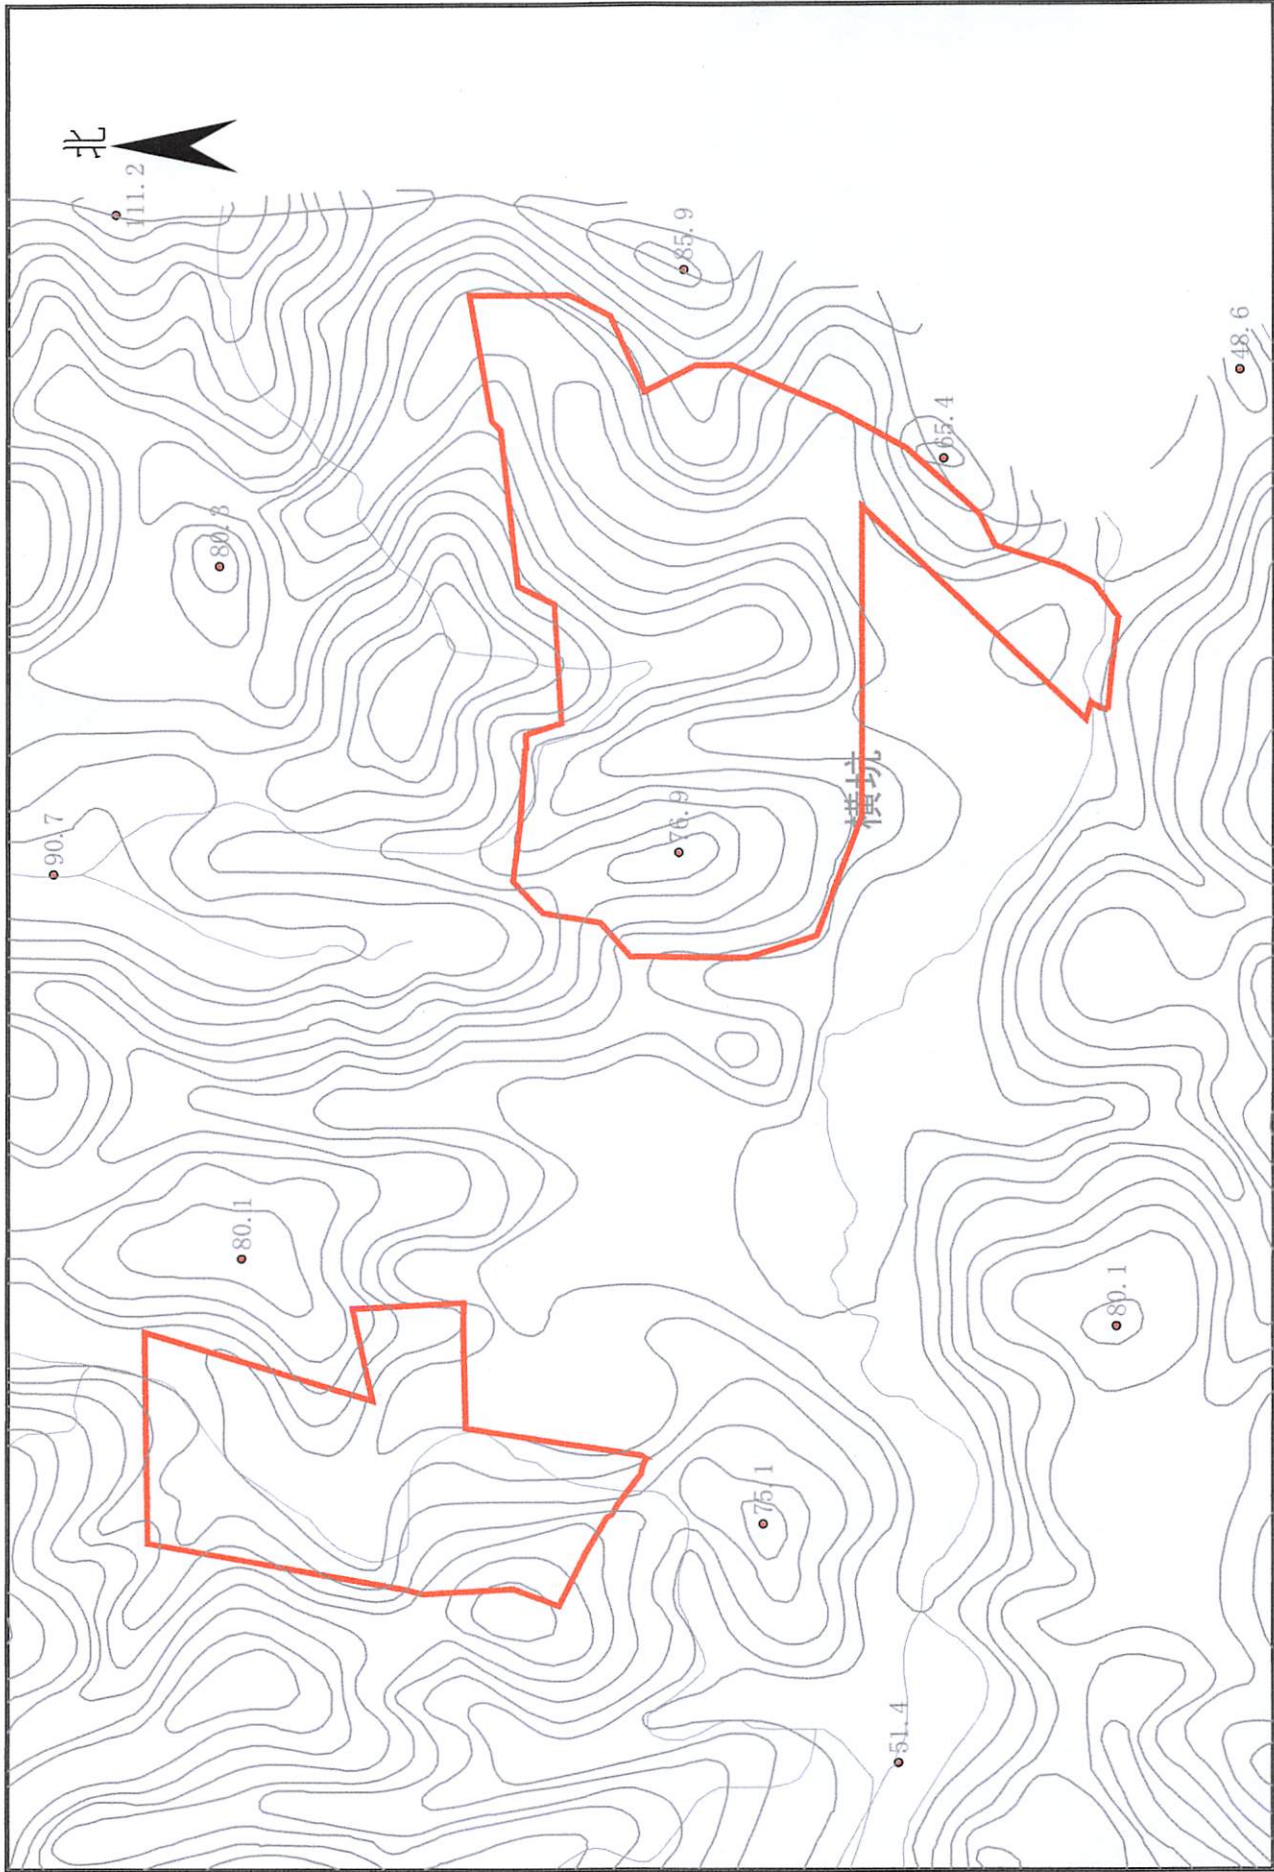

拟征收土地四至界线图

惠东县国土资源勘察测绘队

2000国家大地坐标系

比例: 1:4000

绘图日期: 2023年2月