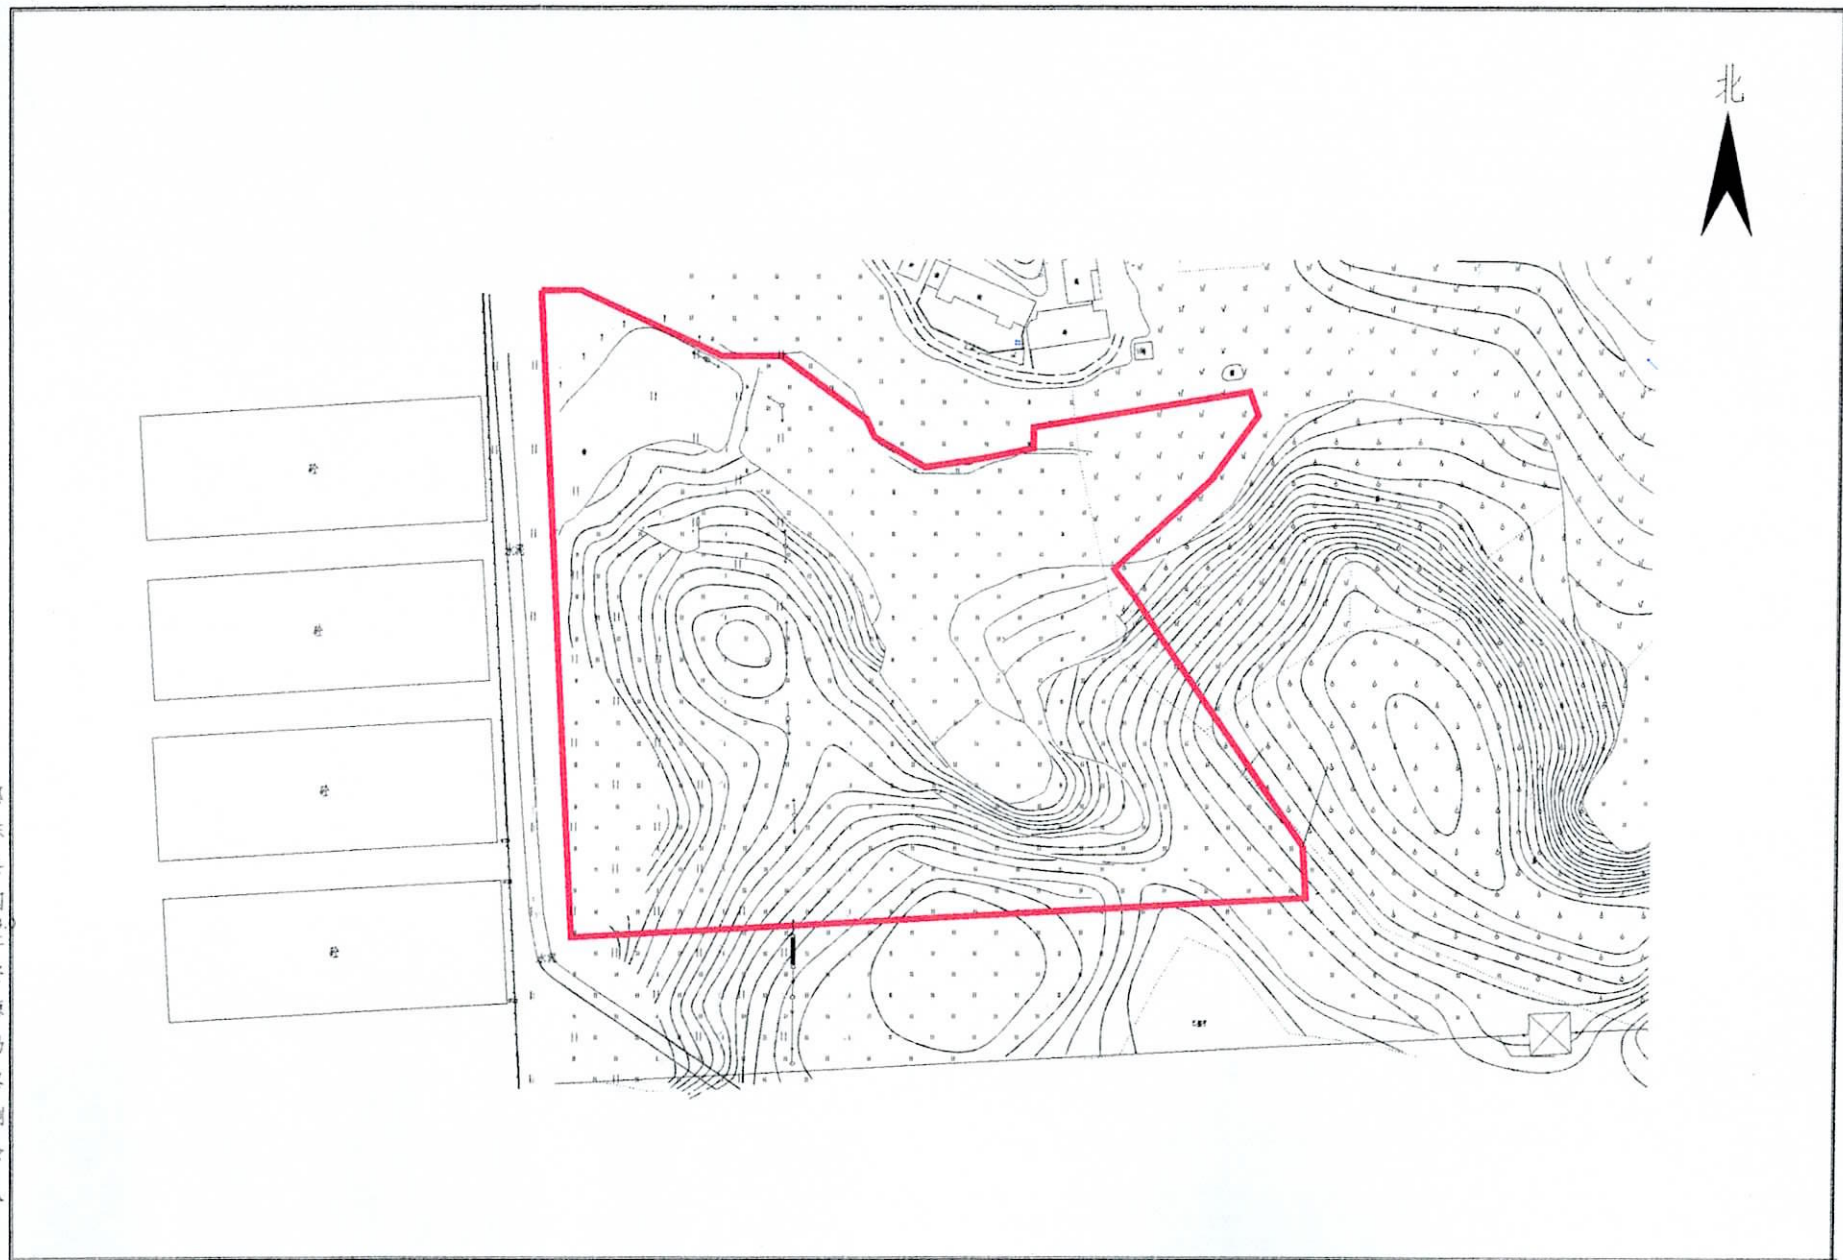

拟征收土地四至界线图

惠东县国土资源局勘测队

2000国家大地坐标系

比例: 1: 2000

绘图日期: 2023年1月