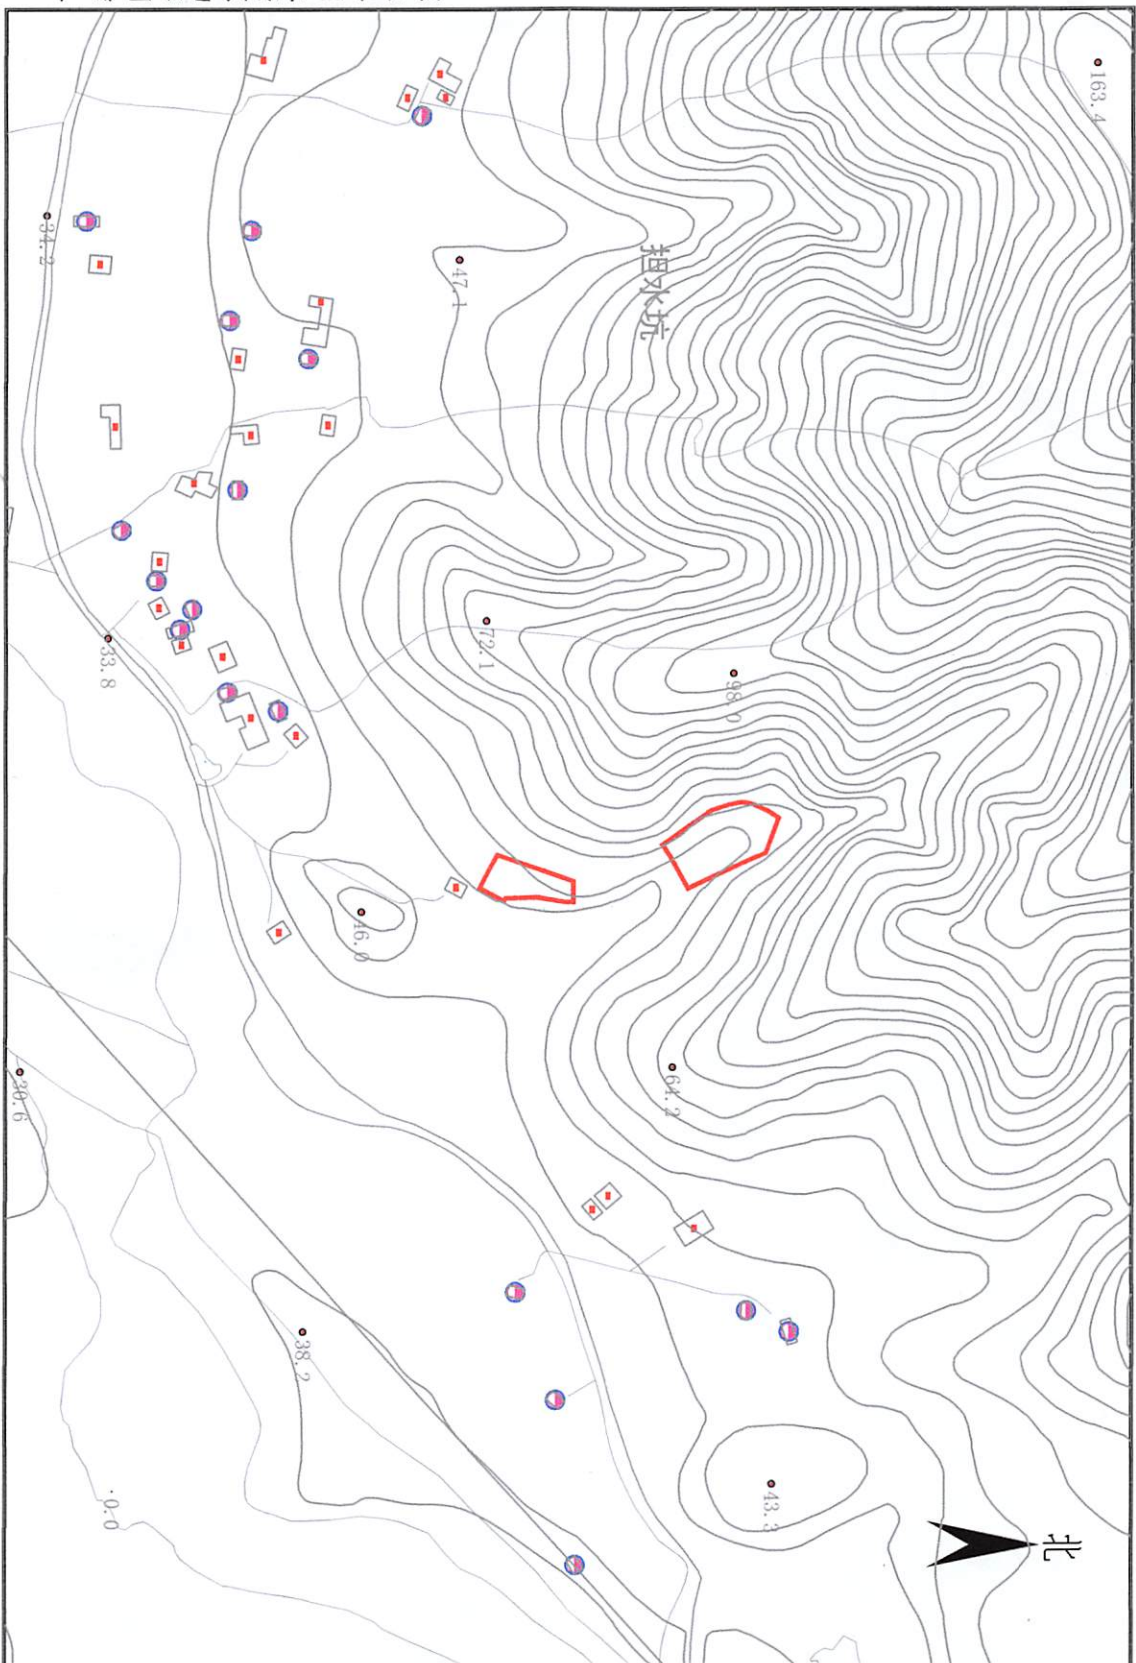

拟征收土地四至界线图

惠东县国土资源局勘测队

2000国家大地坐标系

比例：1：5000

绘图日期：2023年1月