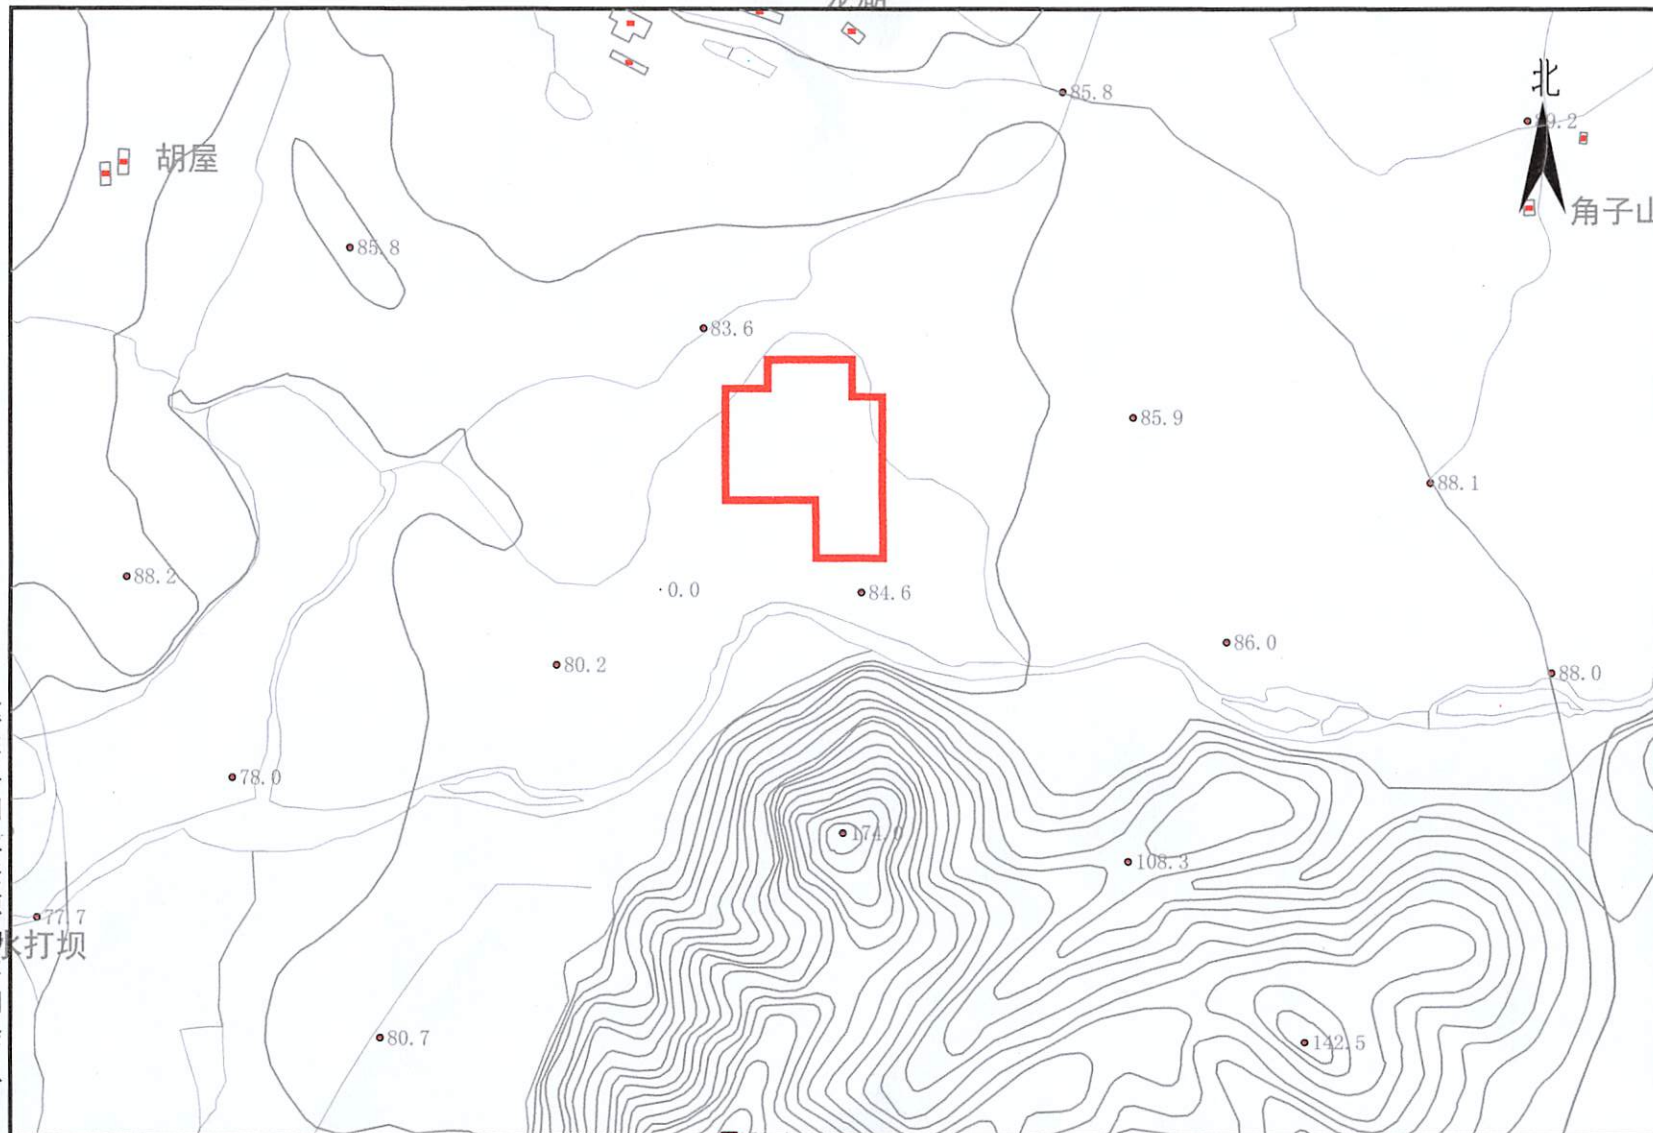

拟征收土地四至界线图

惠东县国土资源勘察测绘队

2000国家大地坐标系

比例: 1:5000

绘图日期: 2022年12月