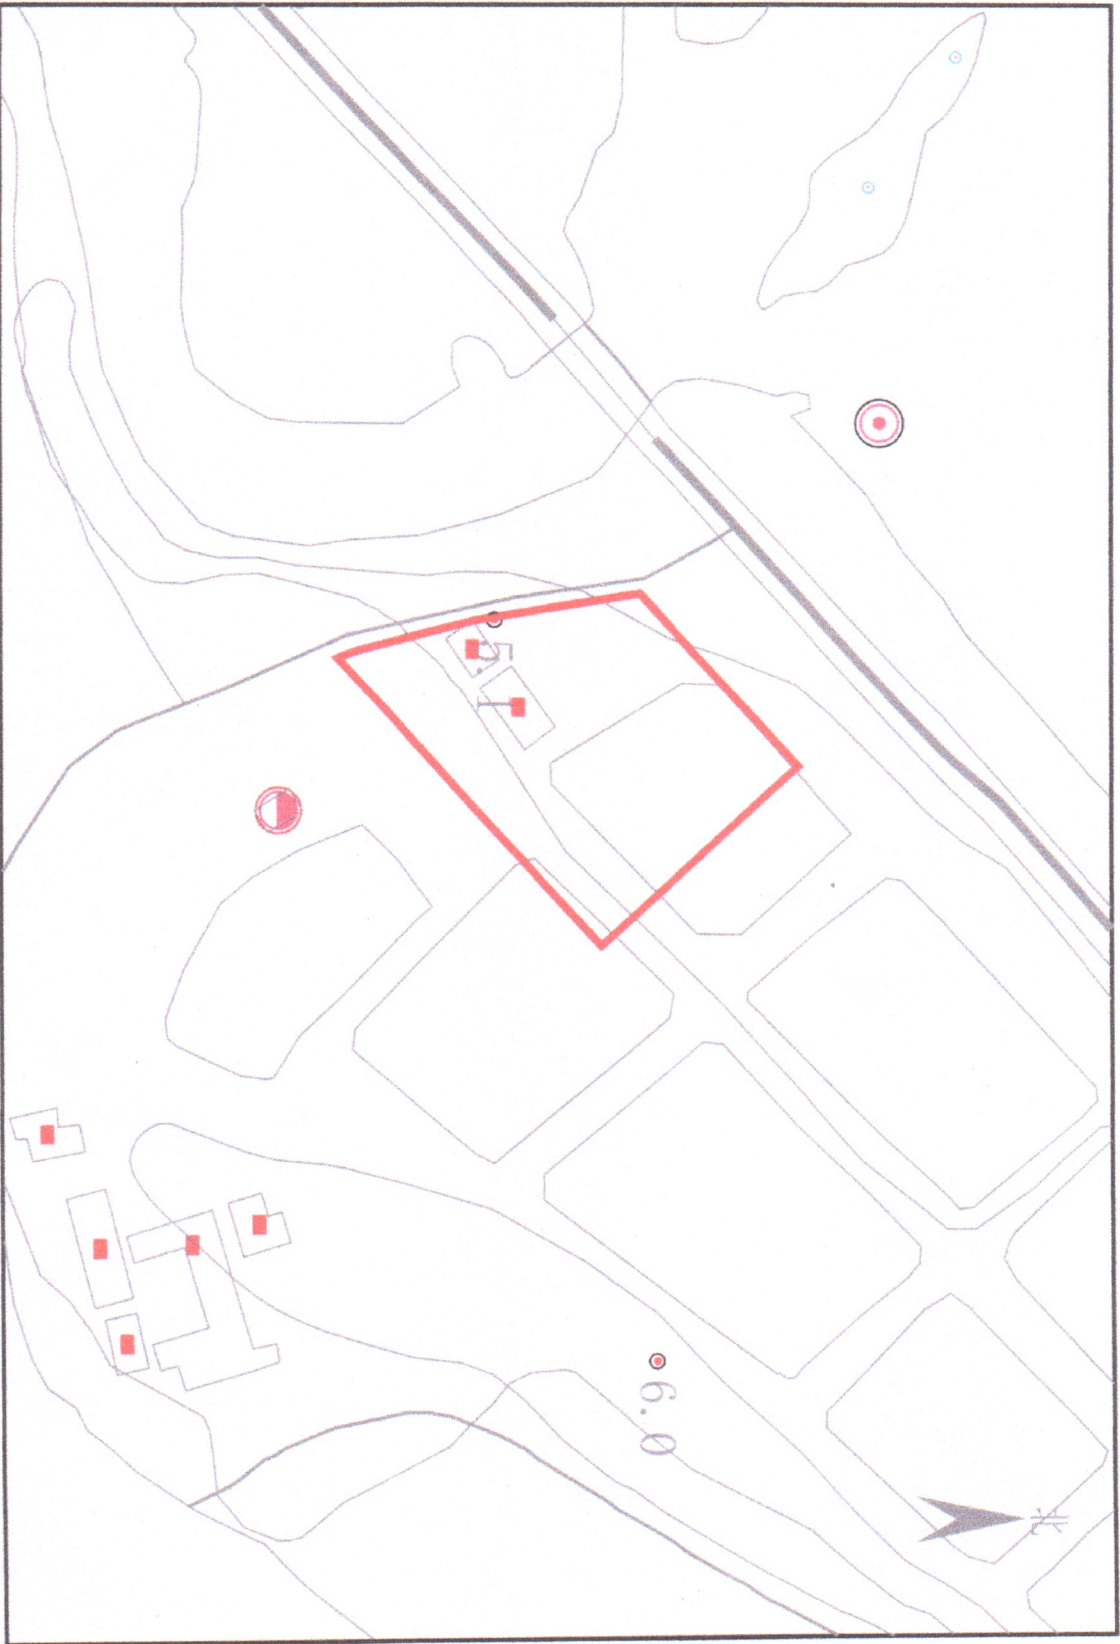

拟征收土地四至界线图

惠东县国土资源局勘测队

2000国家大地坐标系

比例：1：2000

绘图日期：2022年12月